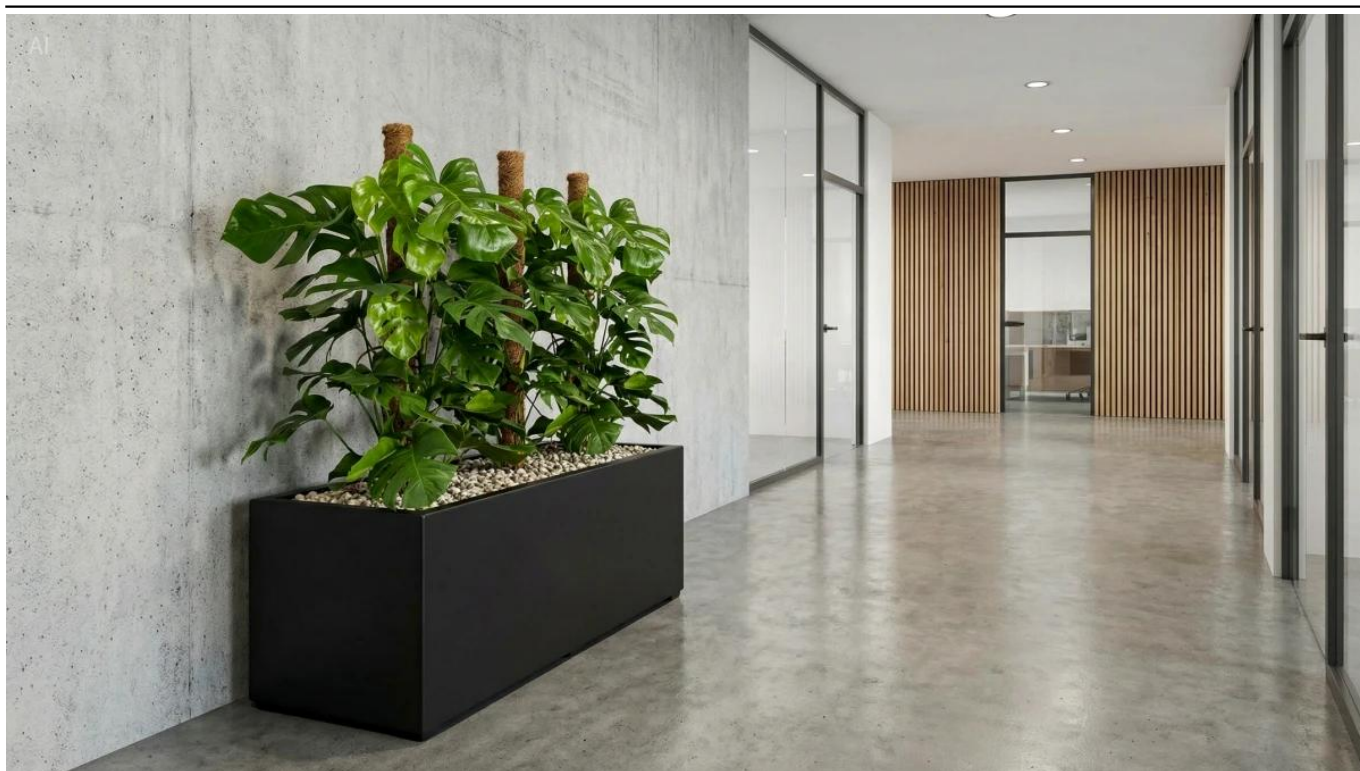

BARTPOL Sp. z o.o.
ul. Strzeszyńska 33
60-479 Poznań
NIP: 6932050703
t. 61 661 61 78
t. 607 531 181

Donica ZADORA Premium D913B czarny mat do biura

Na tarasie lub balkonie donica idealnie nadaje się do kompozycji z traw ozdobnych, które dodają aranżacji lekkości i nowoczesnego charakteru. Matowa czerń donicy pięknie kontrastuje z zielenią roślin i nowoczesną architekturą budynków.