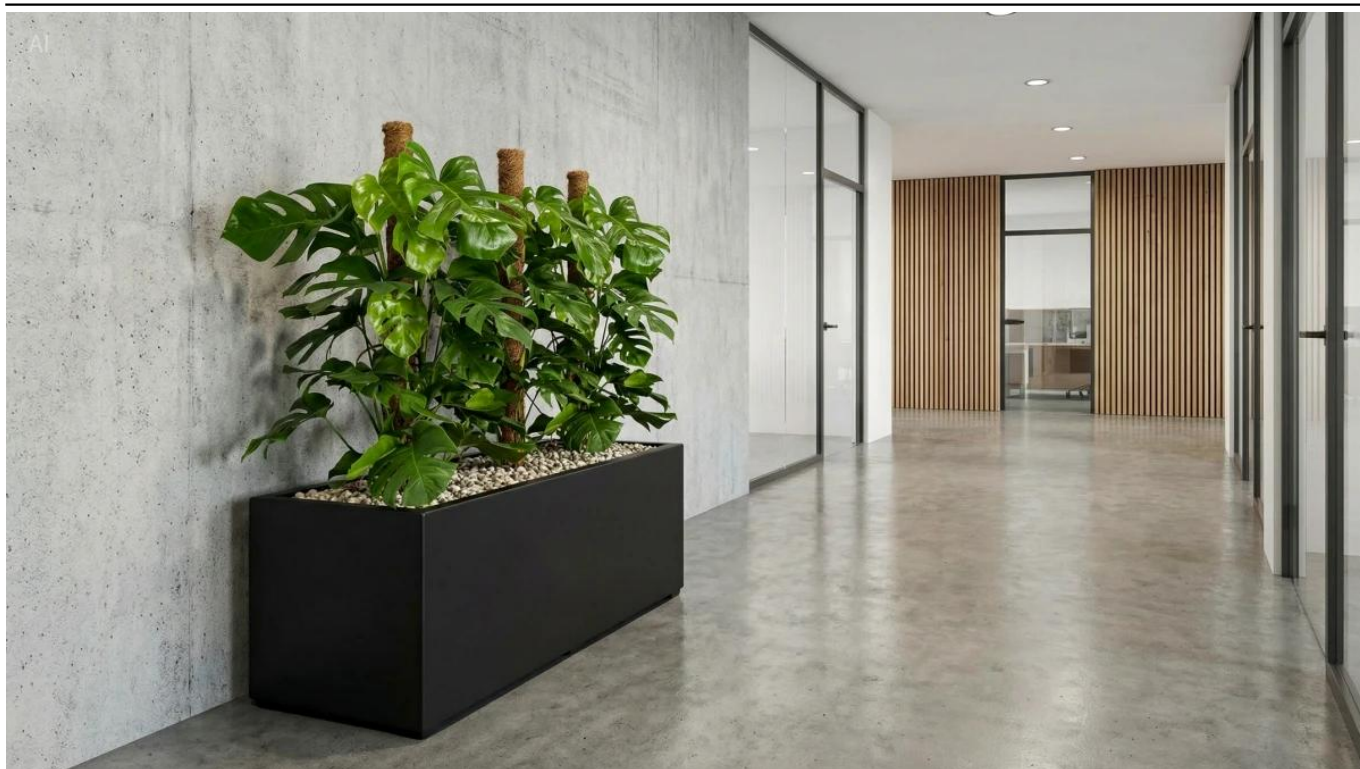

BARTPOL Sp. z o.o.
ul. Strzeszyńska 33
60-479 Poznań
NIP: 6932050703
t. 61 661 61 78
t. 607 531 181

Donica ZADORA Premium D913B czarny mat do biura

Na tarasie lub balkonie donica idealnie nadaje się do kompozycji z traw ozdobnych, które dodają aranżacji lekkości i nowoczesnego charakteru. Matowa czerń donicy pięknie kontrastuje z zielenią roślin i nowoczesną architekturą budynków.