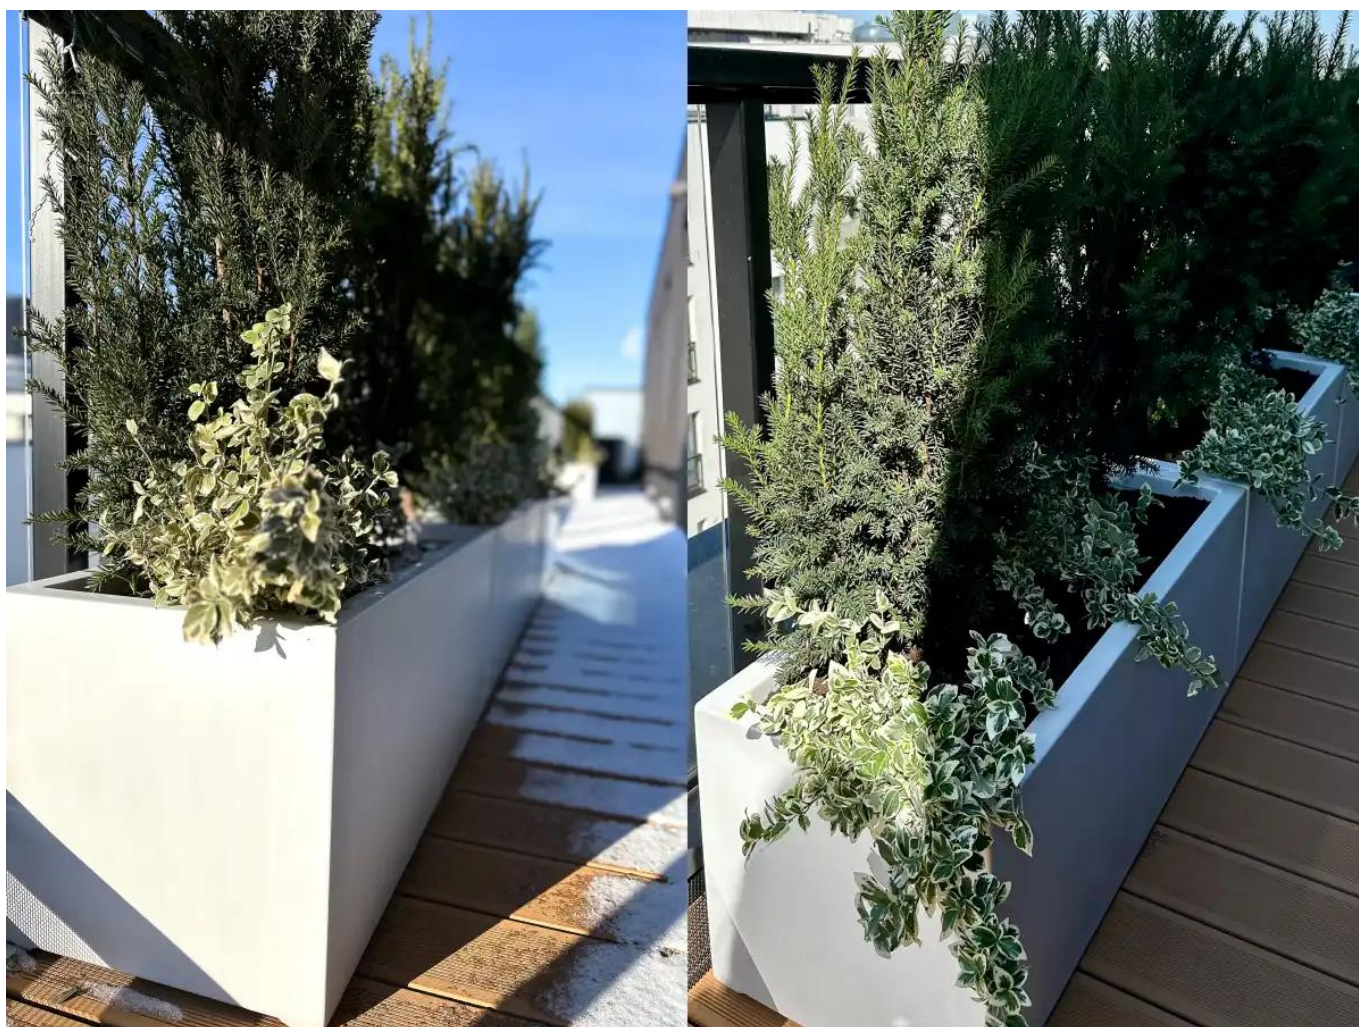

Donica z włókna szklanego D913B biały mat

Cena	988 zł
Dostępność	dostępny
Numer katalogowy	D913B/BIAŁY MAT KPL
Producent	BARTPOL Sp. z o.o.
Seria	Zadora Premium
Materiał	włókno szklane, żywica poliestrowa, farba akrylowa
Wymiary	długość: 100 cm, szerokość: 40 cm, wysokość: 40 cm
Kolor	biały mat
Wewnętrzna półka	nie
Otwór drenażowy	nie, możliwość samodzielnego wykonania
Objętość	160 litrów
Waga	5 kg
Mrozoodporność	tak
Zastosowanie	na taras, na balkon, do biura lub domu

Seria ZADORA PREMIUM

ZADORA
PREMIUM

Włókno szklane

Donica mrozoodporna

Bez wewnętrznej półki

Opis produktu

Donica ZADORA Premium D913B biały mat to idealna donica tarasowa lub donica na balkon

Poszukujesz prostokątnej donicy do posadzenia traw lub kilku iglaków? Zastanawiasz się, jak stworzyć zieloną zastawę na tarasie lub balkonie?

Donica D913B o długości 100 cm będzie idealna do posadzenia kilku kęp ozdobnych traw lub 3-4 iglaków. Dzięki takiej kompozycji ostonisz się od wścibskiego wzroku sąsiadów na tarasie lub balkonie. Zyskasz zieloną dekorację, która będzie cieszyć Twój wzrok i zapewni poczucie intymności do Twojego otoczenia. Ta prostokątna donica o szerokości 40 cm i 40 cm wysokości, to również dobry wybór, jeśli marzysz o odrobinie orientu w Twoim otoczeniu. Jej wymiar będą bowiem odpowiednie dla mniejszych odmian bambusów.

Donica ZADORA Premium D913B 100x40x40 cm biały mat

Donica ZADORA Premium D913B wykonana jest z laminatu włókna szklanego i żywicy poliestrowej. Ten kompozytowy materiał, znany z przemysłu jachtowego, charakteryzuje niewielka waga i wyjątkowa wytrzymałość. Powierzchnia donicy pokryta jest wysokiej jakości lakierem w kolorze biały mat. Satynowa w dotyku, jest łatwa do utrzymania w czystości i niezwykle elegancka.