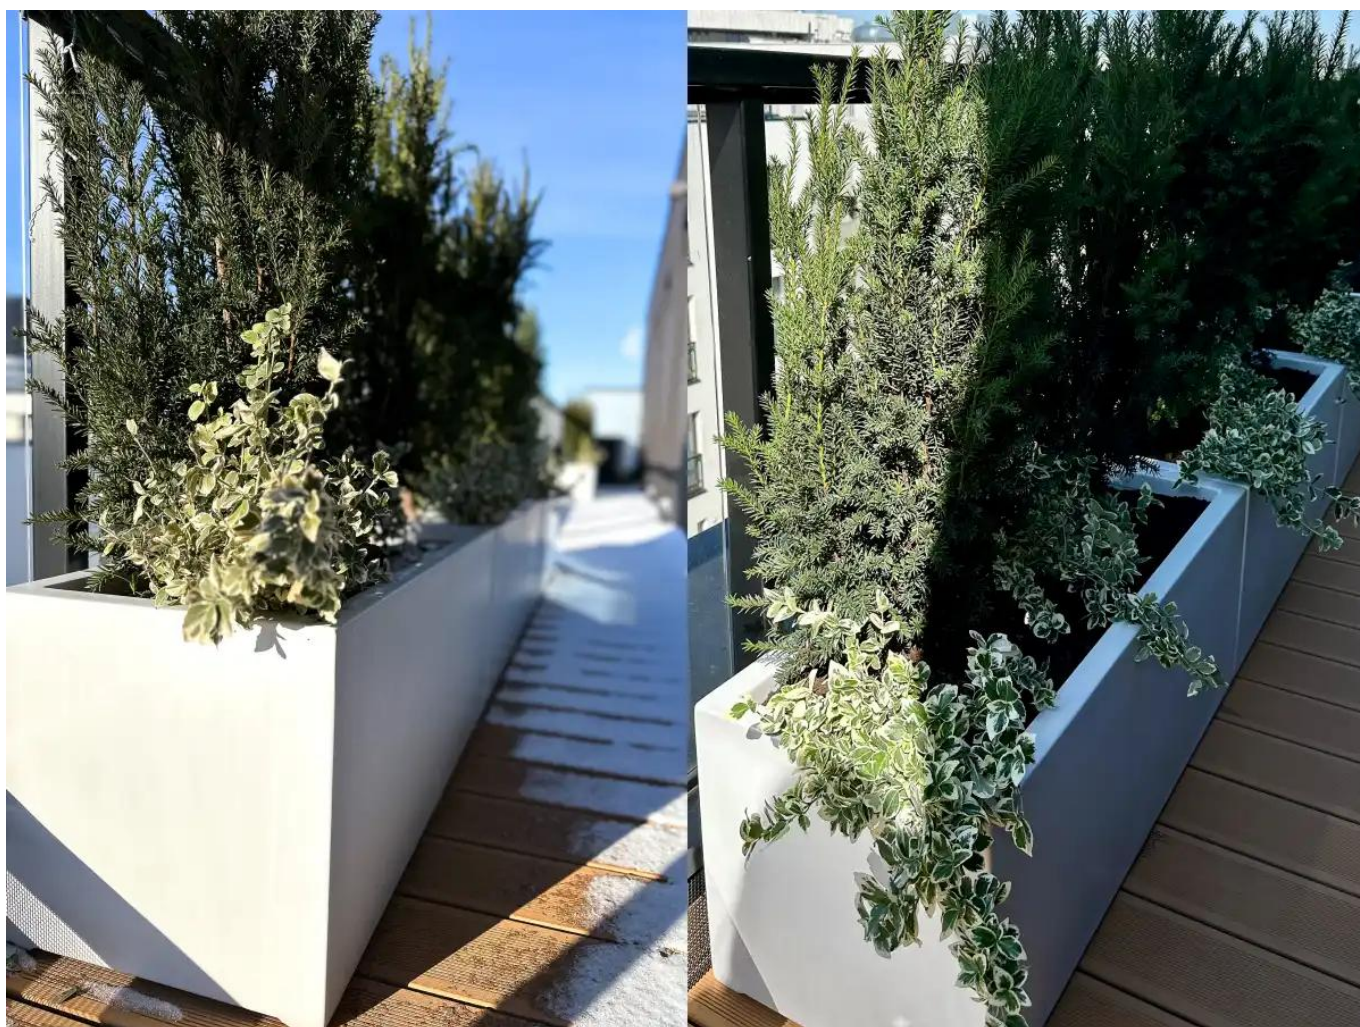

BARTPOL Sp. z o.o.
ul. Strzeszyńska 33
60-479 Poznań
NIP: 6932050703
t. 61 661 61 78
t. 607 531 181

Donica wyprodukowana w Polsce

Opis produktu

Donica ZADORA Premium D913B biały mat to idealna donica tarasowa lub donica na balkon

Poszukujesz prostokątnej donicy do posadzenia traw lub kilku iglaków? Zastanawiasz się, jak stworzyć zieloną zastawę na tarasie lub balkonie?

Donica D913B o długości 100 cm będzie idealna do posadzenia kilku kęp ozdobnych traw lub 3-4 iglaków. Dzięki takiej kompozycji ostonisz się od wścibskiego wzroku sąsiadów na tarasie lub balkonie. Zyskasz zieloną dekorację, która będzie cieszyć Twój wzrok i zapewni poczucie intymności do Twojego otoczenia. Ta prostokątna donica o szerokości 40 cm i 40 cm wysokości, to również dobry wybór, jeśli marzysz o odrobinie orientu w Twoim otoczeniu. Jej wymiar będą bowiem odpowiednie dla mniejszych odmian bambusów.

Donica ZADORA Premium D913B 100x40x40 cm biały mat

Donica ZADORA Premium D913B wykonana jest z laminatu włókna szklanego i żywicy poliestrowej. Ten kompozytowy materiał, znany z przemysłu jachtowego, charakteryzuje niewielka waga i wyjątkowa wytrzymałość. Powierzchnia donicy pokryta jest wysokiej jakości lakierem w kolorze biały mat. Satynowa w dotyku, jest łatwa do utrzymania w czystości i niezwykle elegancka.