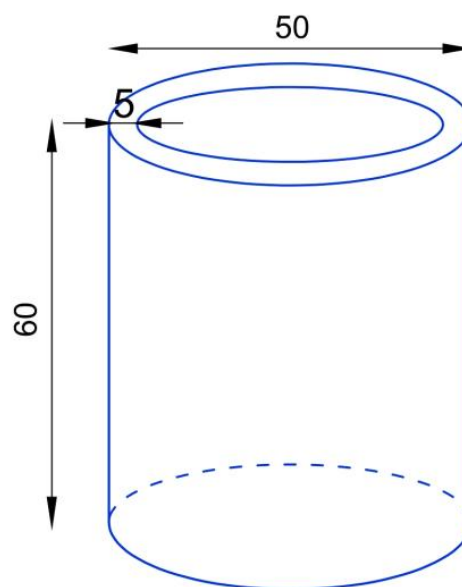

Wymiary donicy D901N

Opcjonalny system nawadniania do wnętr

Donica D901N dostępna jest również w wersji z systemem nawadniania, przeznaczonej do użytkowania wewnątrz pomieszczeń. System składa się z drugiego dna - separatora, który tworzy zasobnik na wodę, oraz wskaźnika poziomu wody umożliwiającego kontrolę jej poziomu. Rozwiązanie to ułatwia pielęgnację roślin i pozwala utrzymać odpowiedni poziom nawodnienia bez ryzyka przelania.

Prawidłowy drenaż przy użytkowaniu na zewnątrz

W przypadku zastosowania donicy na zewnątrz konieczne jest wykonanie otworów odpływowych w dnie, aby zapewnić skuteczny drenaż i ochronę systemu korzeniowego przed nadmiarem wilgoci. Donica D901N to trwałe i funkcjonalne rozwiązanie, które pozwala wyeksponować rośliny w sposób estetyczny i ponadczasowy.