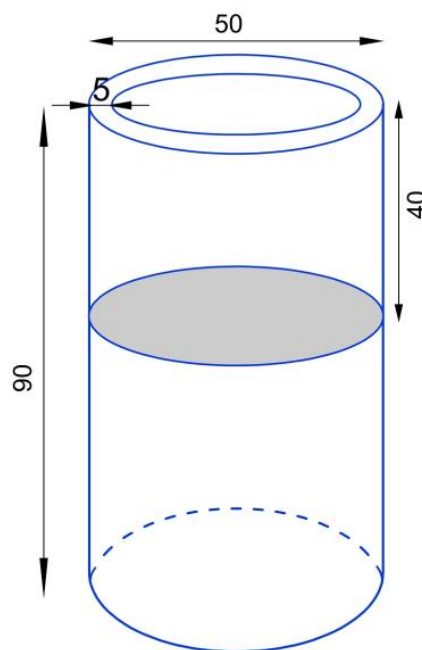

Donica wyprodukowana w Polsce

Opis produktu

Nowoczesna wysoka biała matowa donica z włókna szklanego - ZADORA Premium D901H

Donica Zadora Premium D901H w kolorze biały mat to wyrafinowany dodatek do każdego otoczenia, charakteryzujący się wysoką, smukłą formą walca. Wykonana z lekkiego, a jednocześnie wytrzymałego laminatu włókna szklanego i żywicy poliestrowej, ta donica emanuje elegancją i solidnością. Jej powierzchnia została pokryta wysokiej jakości lakierem akrylowym w kolorze biały mat (RAL 9003), nadając jej minimalistyczny, nowoczesny wygląd. Z imponującą wysokością 90 cm i średnicą 50 cm, ta donica pomieści rośliny o różnych rozmiarach. Dzięki wewnętrznej półce na głębokości 40 cm, objętość donicy została ograniczona do około 78 litrów, co ułatwia nasadzenie roślin i zmniejsza zużycie materiałów.

Wysoka okrągła donica D901H z powodzeniem znajdzie zastosowanie jako donica na taras lub balkon, a także wewnątrz nowoczesnych apartamentów lub biur, dodając im wyrafinowanego uroku.

Wymiary donicy ZADORA Premium D901H

Czarna elegancka donica D901H w kształcie wysokiego walca będzie pięknie prezentuje się w nowoczesnym biurze.

Donica D901H w kolorze czarny połysk z Palmą Areca w biurze

Jeśli planujesz używać donicy D901H na zewnątrz, konieczne jest wykonanie otworów odpływowych zarówno w dnie, jak i w wewnętrznej półce, aby zapewnić swobodny odpływ wody. Wykonanie tych otworów jest proste, a na życzenie klienta możemy zrobić je bez dodatkowych opłat przed wysyłką donicy. Aby stworzyć optymalne warunki dla rozwoju roślin, zalecamy również umieszczenie drenażu z keramzytu o grubości 8-10 cm zarówno w donicach przeznaczonych do użytku wewnątrz, jak i na zewnątrz.