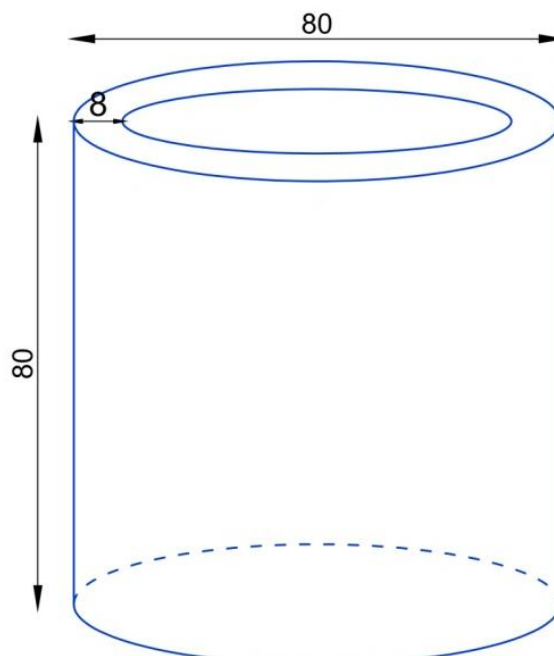

Wykonana z laminatu włókna szklanego i żywicy poliestrowej, donica ZADORA Premium D901E łączy wytrzymałość z lekkością, co jest istotne szczególnie w przypadku dekorowania tarasu dużymi roślinami, eliminując ryzyko przeciążenia konstrukcji. Jej powierzchnia pokryta jest lakierem odpornym na promienie UV, zapewniając długotrwałą elegancję oraz 100% odporność na warunki atmosferyczne.

Ta nowoczesna okrągła donica o średnicy 80 cm to również doskonały wybór do hotelowych lobby lub biurowych recepcji, gdzie dzięki swojej wysokiej jakości wykonania pięknie eksponuje duże rośliny, tworząc przyjemną zieloną oazę. Pojemność donicy wynosząca około 400 litrów pozwala na posadzenie w niej naprawdę dużych okazów oliwek lub innych krzewów i drzewek. Niewielka waga natomiast umożliwia aranżację przestrzeni w budynkach wielokondygnacyjnych oraz na balkonach.

Wymiary donicy D901E

Szeroka górna krawędź donicy to element charakterystyczny dla donic ZADORA Premium w rozmiarach XXL.