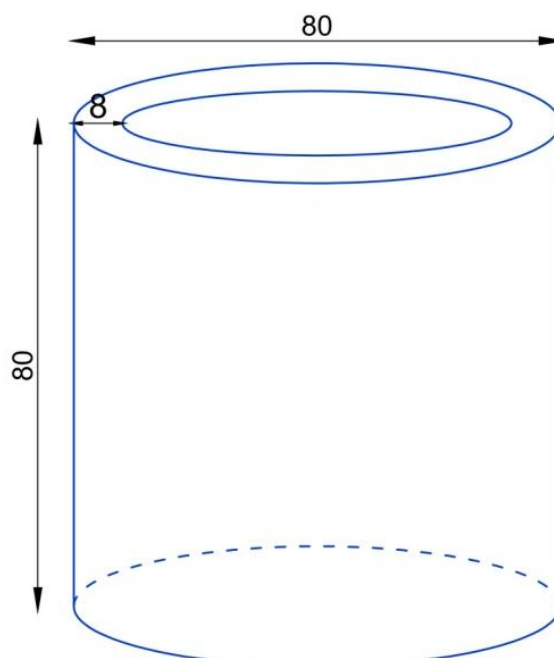

Wykonana z laminatu włókna szklanego i żywicy poliestrowej, donica ZADORA Premium D901E łączy wytrzymałość z lekkością, co jest istotne szczególnie w przypadku dekorowania tarasu dużymi roślinami, eliminując ryzyko przeciążenia konstrukcji. Jej powierzchnia pokryta jest lakierem odpornym na promienie UV, zapewniając długotrwałą elegancję oraz 100% odporność na warunki atmosferyczne.

Ta nowoczesna okrągła donica o średnicy 80 cm to również doskonały wybór do hotelowych lobby lub biurowych recepcji, gdzie dzięki swojej wysokiej jakości wykonania pięknie eksponuje duże rośliny, tworząc przyjemną zieloną oazę. Pojemność donicy wynosząca około 400 litrów pozwala na posadzenie w niej naprawdę dużych okazów oliwek lub innych krzewów i drzewek. Niewielka waga natomiast umożliwia aranżację przestrzeni w budynkach wielokondygnacyjnych oraz na balkonach.

Wymiary donicy D901E

Szeroka górna krawędź donicy to element charakterystyczny dla donic ZADORA Premium w rozmiarach XXL.