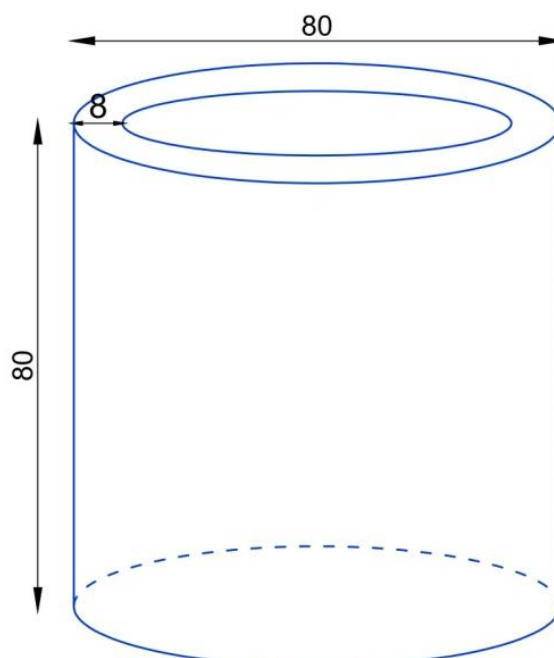

Donica ZADORA Premium D901E to znakomite rozwiązanie dla tarasów i ogrodów, oferująca imponujące wymiary Ø80x80 cm i pojemność 400 litrów. Doskonale nadaje się do roślin, takich jak drzewka oliwne czy krzewy iglaste, stylizowane na bonsai. Dzięki dużym rozmiarom w donicy D901E można stworzyć idealne warunki dla licznych gatunków popularnych roślin ozdobnych. Jej prosty, okrągły kształt oraz elegancki, biały matowy kolor doskonale wpisują się w nowoczesne trendy aranżacyjne, nadając przestrzeni wyjątkowy charakter.

Wykonana z laminatu włókna szklanego i żywicy poliestrowej, donica ZADORA Premium D901E łączy wytrzymałość z lekkością, co jest istotne szczególnie w przypadku dekorowania tarasu dużymi roślinami, eliminując ryzyko przeciążenia konstrukcji. Jej powierzchnia pokryta jest lakierem odpornym na promienie UV, zapewniając długotrwałą elegancję i 100% odporność na warunki atmosferyczne.

Ta nowoczesna okrągła donica o średnicy 80 cm to również doskonały wybór do hotelowych lobby lub biurowych recepcji, gdzie dzięki swojej wysokiej jakości wykonania pięknie eksponuje duże rośliny, tworząc przyjemną zieloną oazę. Pojemność donicy wynosząca około 400 litrów pozwala na posadzenie w niej na prawdę dużych okazów oliwek lub innych krzewów i drzewek. Niewielka waga natomiast pozwala na aranżowanie przestrzeni w budynkach wielokondygnacyjnych i balkonach.

Wymiary donicy D901E

Szeroka górna krawędź donicy to element charakterystyczny dla donic ZADORA Premium w rozmiarach XXL.