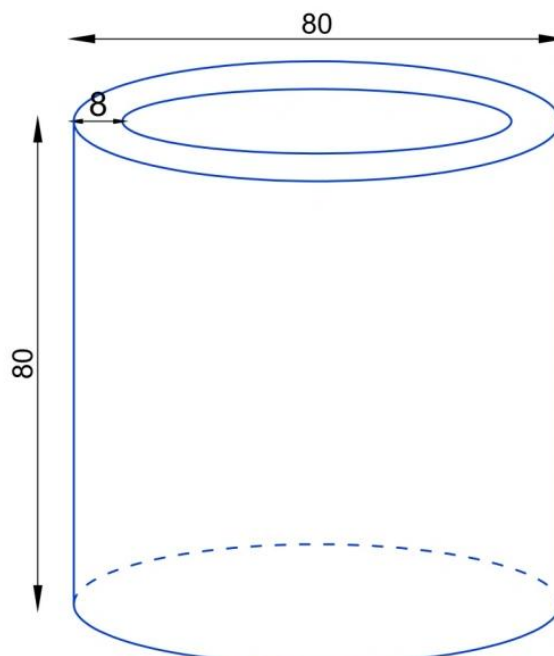

Donica ZADORA Premium D901E to znakomite rozwiązanie dla tarasów i ogrodów, oferująca imponujące wymiary Ø80x80 cm i pojemność 400 litrów. Doskonale nadaje się do roślin, takich jak drzewka oliwne czy krzewy iglaste, stylizowane na bonsai. Dzięki dużym rozmiarom w donicy D901E można stworzyć idealne warunki dla licznych gatunków popularnych roślin ozdobnych. Jej prosty, okrągły kształt oraz elegancki, biały matowy kolor doskonale wpisują się w nowoczesne trendy aranżacyjne, nadając przestrzeni wyjątkowy charakter.

Wykonana z laminatu włókna szklanego i żywicy poliestrowej, donica ZADORA Premium D901E łączy wytrzymałość z lekkością, co jest istotne szczególnie w przypadku dekorowania tarasu dużymi roślinami, eliminując ryzyko przeciążenia konstrukcji. Jej powierzchnia pokryta jest lakierem odpornym na promienie UV, zapewniając długotrwałą elegancję i 100% odporność na warunki atmosferyczne.

Ta nowoczesna okrągła donica o średnicy 80 cm to również doskonały wybór do hotelowych lobby lub biurowych recepcji, gdzie dzięki swojej wysokiej jakości wykonania pięknie eksponuje duże rośliny, tworząc przyjemną zieloną oazę. Pojemność donicy wynosząca około 400 litrów pozwala na posadzenie w niej na prawdę dużych okazów oliwek lub innych krzewów i drzewek. Niewielka waga natomiast pozwala na aranżowanie przestrzeni w budynkach wielokondygnacyjnych i balkonach.

Wymiary donicy D901E

Szeroka górna krawędź donicy to element charakterystyczny dla donic ZADORA Premium w rozmiarach XXL.