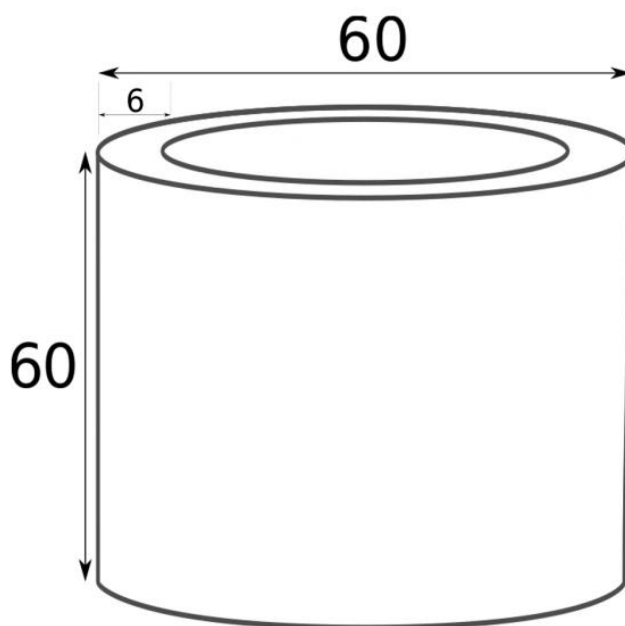

Donica z włókna szklanego D901D biały mat

Cena	1 089 zł
Dostępność	dostępny
Producent	BARTPOL Sp. z o.o.
Seria	Zadora Premium
Materiał	włókno szklane, żywica poliestrowa, farba akrylowa
Wymiary	średnica 60 cm, wysokość: 60 cm
Kolor	biały mat
Wykończenie	matowe
Wewnętrzna półka	nie
Otwór drenażowy	nie, możliwość samodzielnego wykonania
Objętość	170 litrów
System kontroli nawadniania	tak, opcja dodatkowa - zobacz powyżej
Waga	5 kg
Mrozoodporność	tak
Zastosowanie	donica na taras, donica do ogrodu, donica do biura

Duża okrągła biała matowa donica ZADORA Premium D901D to esencja subtelnej elegancji. Jej prosty, walcowaty design w białym matowym wykończeniu dodaje klasy każdemu wnętrzu czy ogrodowi. Z średnicą 60 cm i wysokością 60 cm oferuje imponujące 170 litrów przestrzeni, idealnie nadając się do sadzenia zarówno dużych roślin w domu, jak i na zewnątrz. Ta lekka, a zarazem wytrzymała donica z włókna szklanego jest nie tylko eleganckim dodatkiem, ale także praktycznym rozwiązaniem, spełniającym wymagania estetyczne i funkcjonalne. Wyprodukowana w Polsce z najwyższej jakości materiałów, gwarantuje mrozoodporność i trwałość, będąc niezawodnym wyborem na lata.

Nie zapomnij o otworach odpływowych, jeśli planujesz korzystać z niej na zewnątrz - możesz także zlecić ich wykonanie, pozostawiając odpowiednią informację w polu UWAGI podczas składania zamówienia.

Wymiary donicy ZADORA Premium D901D biały mat