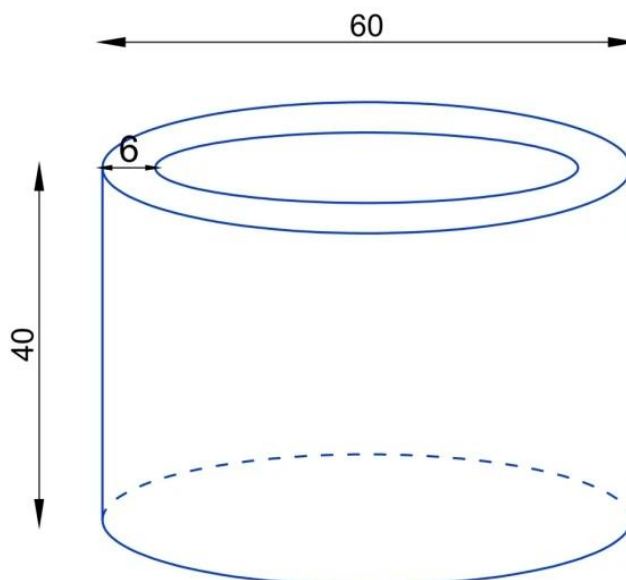

Donica wyprodukowana w Polsce

Opis produktu

Duża okrągła czarna matowa donica z włókna szklanego o średnicy 60 cm i wysokości 40 cm, lekka i trwała - ZADORA Premium D901C

Donica z włókna szklanego D901C o prostym walcowatym kształcie w czarnym matowym kolorze to kwintesencja dyskretnej elegancji. Ta okrągła donica o średnicy 60 cm i wysokości 40 cm, ma około 110 litrów objętości. Dzięki temu możesz w niej zasadzić nawet bardzo duże rośliny domowe, które będą ozdobą Twojego salonu lub recepcji w firmie. Tak duża pojemność przeznaczona na podłoże pozwala również na sadzenie w donicy D901C okazałych bylin oraz średniej wielkości krzewów i drzewek na zewnątrz, gdzie z pewnością staną się ozdobą Twojego tarasu lub balkonu.

Podobnie, jak wszystkie modele donic ZADORA Premium, model D901C produkujemy w Polsce z najwyższej jakości materiałów z dbałością o jakość wykonania. Technologia produkcji i zastosowane materiały gwarantują mrozoodporność i trwałość donicy przy zachowaniu niewielkiej wagi (około 4 kg). Pamiętaj jednak, że gdy planujesz wykorzystać donicę do sadzenia roślin na zewnątrz, aby wykonać w jej dnie otwory odpływowe. Możesz również zlecić to nam, wpisując stosowną informację w polu *UWAGI* w czasie składania zamówienia.

Donica ZADORA Premium D901C w kolorze czarny mat

Eleganckie, nowoczesne i minimalistyczne donice w kształcie walców o różnych wymiarach możesz zobaczyć [tutaj](#).

Produkt posiada dodatkowe opcje: