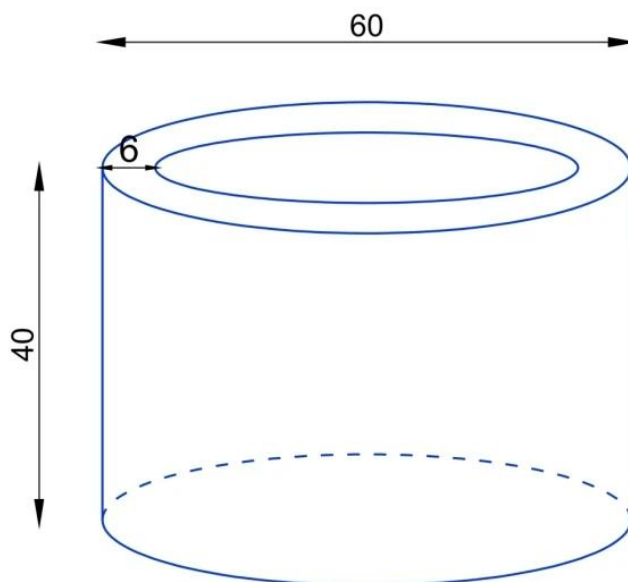

Donica wyprodukowana w Polsce

Opis produktu

Duża okrągła czarna matowa donica z włókna szklanego o średnicy 60 cm i wysokości 40 cm, lekka i trwała - ZADORA Premium D901C

Donica z włókna szklanego D901C o prostym walcowatym kształcie w czarnym matowym kolorze to kwintesencja dyskretnej elegancji. Ta okrągła donica o średnicy 60 cm i wysokości 40 cm, ma około 110 litrów objętości. Dzięki temu możesz w niej zasadzić nawet bardzo duże rośliny domowe, które będą ozdobą Twojego salonu lub recepcji w firmie. Tak duża pojemność przeznaczona na podłoże pozwala również na sadzenie w donicy D901C okazałych bylin oraz średniej wielkości krzewów i drzewek na zewnątrz, gdzie z pewnością staną się ozdobą Twojego tarasu lub balkonu.

Podobnie, jak wszystkie modele donic ZADORA Premium, model D901C produkujemy w Polsce z najwyższej jakości materiałów z dbałością o jakość wykonania. Technologia produkcji i zastosowane materiały gwarantują mrozoodporność i trwałość donicy przy zachowaniu niewielkiej wagi (około 4 kg). Pamiętaj jednak, że gdy planujesz wykorzystać donicę do sadzenia roślin na zewnątrz, aby wykonać w jej dnie otwory odpływowe. Możesz również zlecić to nam, wpisując stosowną informację w polu *UWAGI* w czasie składania zamówienia.

Donica ZADORA Premium D901C w kolorze czarny mat

Eleganckie, nowoczesne i minimalistyczne donice w kształcie walców o różnych wymiarach możesz zobaczyć [tutaj](#).

Produkt posiada dodatkowe opcje: