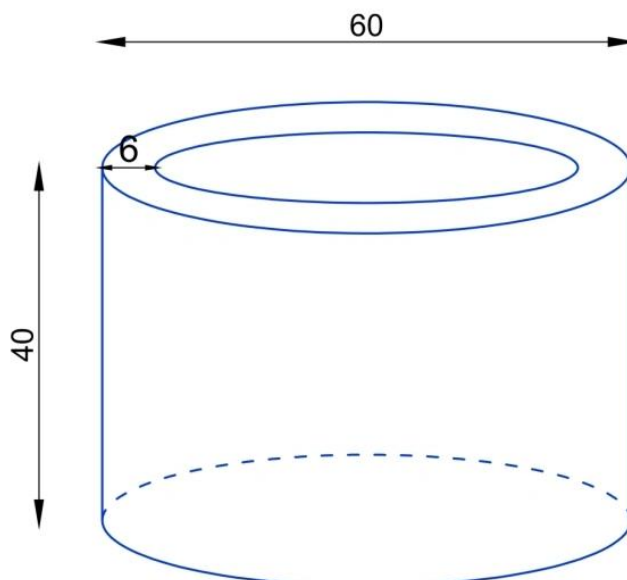

Donica wyprodukowana w Polsce

Opis produktu

Duża okrągła biała matowa donica z włókna szklanego o średnicy 60 cm i wysokości 40 cm, lekka i trwała - ZADORA Premium D901C

Donica z włókna szklanego D901C o prostym walcowatym kształcie w białym matowym kolorze to kwintesencja dyskretnej elegancji. Ta okrągła donica o średnicy 60 cm i wysokości 40 cm, ma około 110 litrów objętości. Dzięki temu możesz w niej zasadzić nawet bardzo duże rośliny domowe, które będą ozdobą Twojego salonu lub recepcji w firmie. Tak duża pojemność przeznaczona na podłoże pozwala również na sadzenie w donicy D901C okazałych bylin oraz średniej wielkości krzewów i drzewek na zewnątrz, gdzie z pewnością staną się ozdobą Twojego tarasu lub balkonu.

Podobnie, jak wszystkie modele donic ZADORA Premium, model D901C produkujemy w Polsce z najwyższej jakości materiałów z dbałością o jakość wykonania. Technologia produkcji i zastosowane materiały gwarantują mrozoodporność i trwałość donicy przy zachowaniu niewielkiej wagi (około 4 kg). Pamiętaj jednak, że gdy planujesz wykorzystać donicę do sadzenia roślin na zewnątrz, aby wykonać w jej dnie otwory odpływowe. Możesz również zlecić to nam, wpisując stosowną informację w pole UWAGI w czasie składania zamówienia.

Donica ZADORA Premium D901C biały mat - wymiary

Eleganckie, nowoczesne i minimalistyczne donice w kształcie walców o różnych wymiarach możesz zobaczyć [tutaj](#).

Produkt posiada dodatkowe opcje: