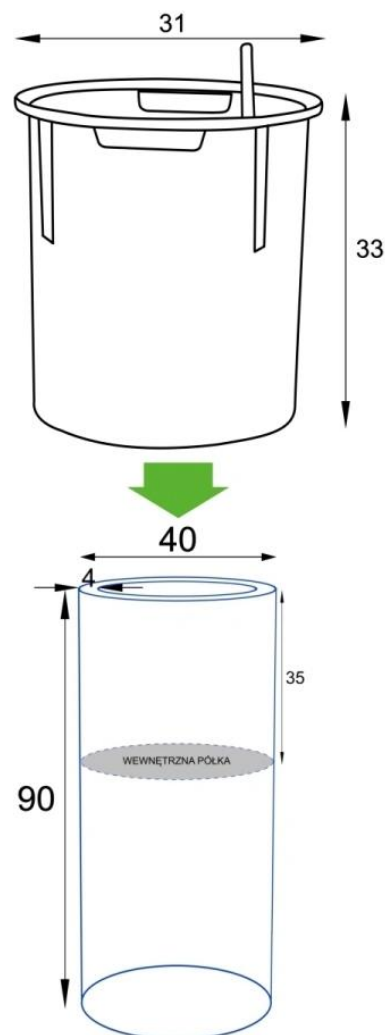

Wyjmowany wkład SWIP Ø31x33 cm do donicy D901BC

Idealna do nowoczesnych wnętrz i przestrzeni zewnętrznych.

- ☐ **Wewnątrz:** Wkład z systemem nawadniania zapewnia **czystość, kontrolę wilgoci i łatwość wymiany roślin.**
- ☐ **Na zewnątrz:** Wersja bez wkładu umożliwia sadzenie bezpośrednie – należy jedynie wykonać **otwory odpływowe w dnie i półce donicy**, by uniknąć zalegania wody.

Część kompletnej kolekcji donic Ø40 cm.

Donica **D901BC Ø40x90 cm** dopełnia serię **okrągłych cylindrycznych donic ZADORA o tej samej średnicy, ale różnych wysokościach:**

- ☐ [D901B Ø40x40 cm](#)
- ☐ [D901BA Ø40x60 cm](#)
- ☐ [D901BB Ø40x75 cm](#)

Wybierz **ZADORA Premium D901BC** w kolorze **szary mat**, jeśli szukasz wysokiej donicy o industrialnym, eleganckim wyglądzie i nowoczesnych funkcjonalnościach. ☐☐

Produkt posiada dodatkowe opcje:

Wewnętrzny wkład: nie, tak - SWIP 17 litrów (31x33cm)