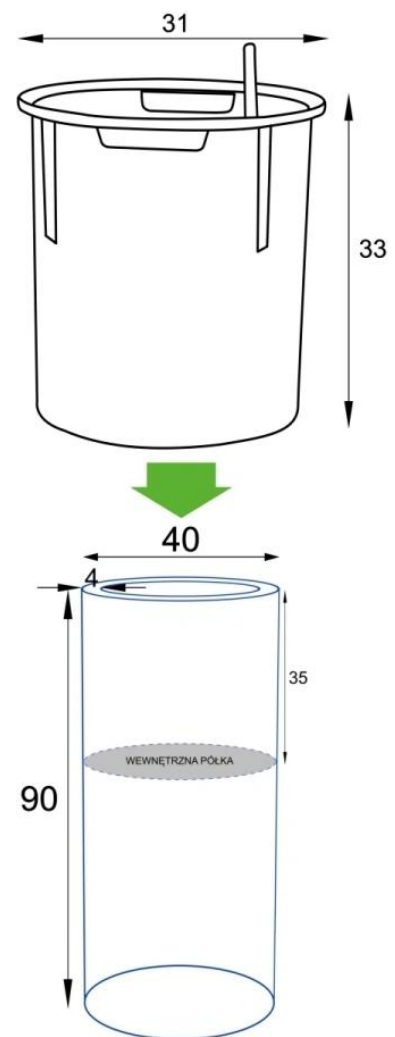

Wymowany wkład SWIP Ø31x33 cm do donicy D901BC

Czarna donica ZADORA Premium D901BC Ø40x90 cm - donica do wnętrza i przestrzeni zewnętrznych.

- **Wewnątrz:** Wkład SWIP ułatwia codzienną pielęgnację i utrzymanie porządku.
- **Na zewnątrz:** Wersję bez wkładu można wykorzystać do sadzenia bezpośredniego, **po wykonaniu otworów odpływowych w półce i dnie donicy**, co pozwoli uniknąć zastojów wody.

Część kompletnej kolekcji donic ZADORA Ø40 cm.

Model **D901BC Ø40x90 cm** to najwyższa donica z serii **okrągłych cylindrycznych donic o średnicy 40 cm i różnych wysokościach**:

- [D901B Ø40x40 cm](#)
- [D901BA Ø40x60 cm](#)
- [D901BB Ø40x75 cm](#)

Wybierz **ZADORA Premium D901BC** w kolorze **czarny połysk**, by dodać swojej przestrzeni nowoczesnego charakteru z eleganckim akcentem. □□

Produkt posiada dodatkowe opcje:

Wewnętrzny wkład: nie , tak - SWIP 17 litrów (31x33cm)