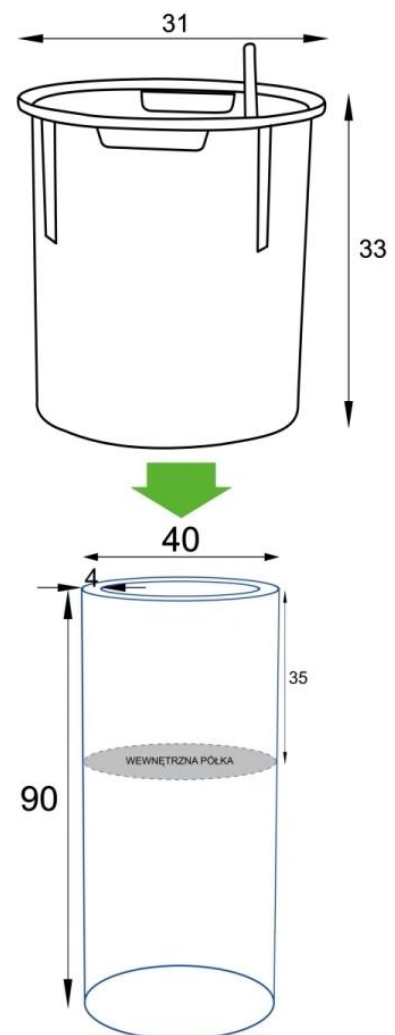

Wymowany wkład SWIP Ø31x33 cm do donicy D901BC

Donica do wnętr i na zewnątrz - styl bez kompromisów.

- **Wewnątrz:** Wkład SWIP pozwala na **łatwe osadzenie i wymianę roślin**, zachowując czystość i estetykę.
- **Na zewnątrz:** Wersja bez wkładu wymaga wykonania **otworów odpływowych w półce i dnie**, aby zapewnić swobodny odpływ nadmiaru wody.

Część spójnej kolekcji donic D901 o średnicy 40 cm.

Model **D901BC Ø40x90 cm** to jeden z czterech wariantów w serii **cylicydrycznych donic ZADORA o średnicy 40 cm i różnych wysokościach**:

- [D901B Ø40x40 cm](#)
- [D901BA Ø40x60 cm](#)
- [D901BB Ø40x75 cm](#)

Wybierz **ZADORA Premium D901BC** w kolorze **biały połysk**, jeśli szukasz donicy, która łączy efektowną wysokość z nowoczesnym, lśniącym wykończeniem. □□

Produkt posiada dodatkowe opcje:

Wewnętrzny wkład: nie, tak - SWIP 17 litrów (31x33cm)