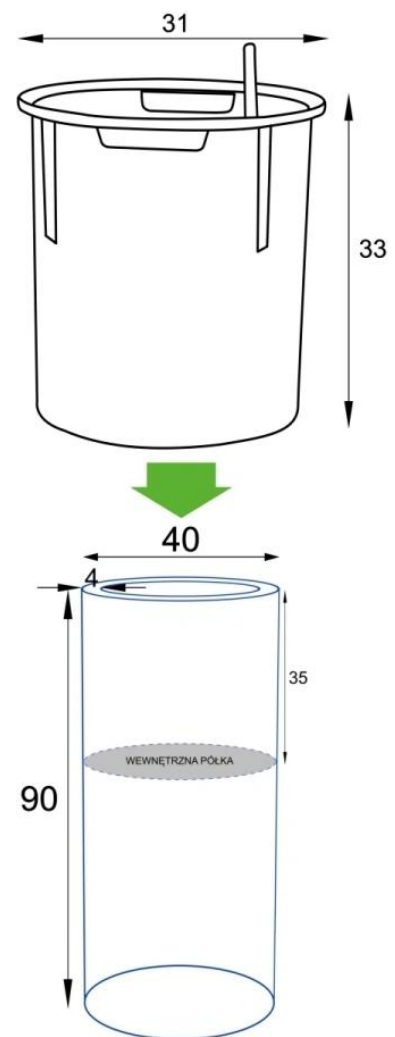

Wymowany wkład SWIP Ø31x33 cm do donicy D901BC

Donica do wnętr i na zewnątrz - styl bez kompromisów.

- **Wewnątrz:** Wkład SWIP pozwala na **łatwe osadzenie i wymianę roślin**, zachowując czystość i estetykę.
- **Na zewnątrz:** Wersja bez wkładu wymaga wykonania **otworów odpływowych w półce i dnie**, aby zapewnić swobodny odpływ nadmiaru wody.

Część spójnej kolekcji donic D901 o średnicy 40 cm.

Model **D901BC Ø40x90 cm** to jeden z czterech wariantów w serii **cylicydrycznych donic ZADORA o średnicy 40 cm i różnych wysokościach**:

- [D901B Ø40x40 cm](#)
- [D901BA Ø40x60 cm](#)
- [D901BB Ø40x75 cm](#)

Wybierz **ZADORA Premium D901BC** w kolorze **biały połysk**, jeśli szukasz donicy, która łączy efektowną wysokość z nowoczesnym, lśniącym wykończeniem. □□

Produkt posiada dodatkowe opcje:

Wewnętrzny wkład: nie, tak - SWIP 17 litrów (31x33cm)