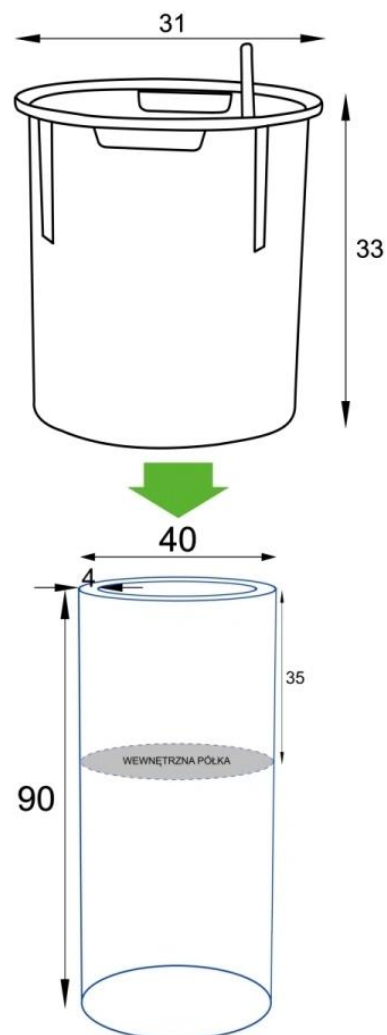

Wymowany wkład SWIP Ø31x33 cm do donicy D901BC

Donica do wnętr i na zewnątrz - styl bez kompromisów.

- **Wewnątrz:** Wkład SWIP pozwala na **łatwe osadzenie i wymianę roślin**, zachowując czystość i estetykę.
- **Na zewnątrz:** Wersja bez wkładu wymaga wykonania **otworów odpływowych w półce i dnie**, aby zapewnić swobodny odpływ nadmiaru wody.

Część spójnej kolekcji donic D901 o średnicy 40 cm.

Model **D901BC Ø40x90 cm** to jeden z czterech wariantów w serii **cylicydrycznych donic ZADORA o średnicy 40 cm i różnych wysokościach**:

- [D901B Ø40x40 cm](#)
- [D901BA Ø40x60 cm](#)
- [D901BB Ø40x75 cm](#)

Wybierz **ZADORA Premium D901BC** w kolorze **biały połysk**, jeśli szukasz donicy, która łączy efektowną wysokość z nowoczesnym, lśniącym wykończeniem. □□

Produkt posiada dodatkowe opcje:

Wewnętrzny wkład: nie , tak - SWIP 17 litrów (31x33cm)