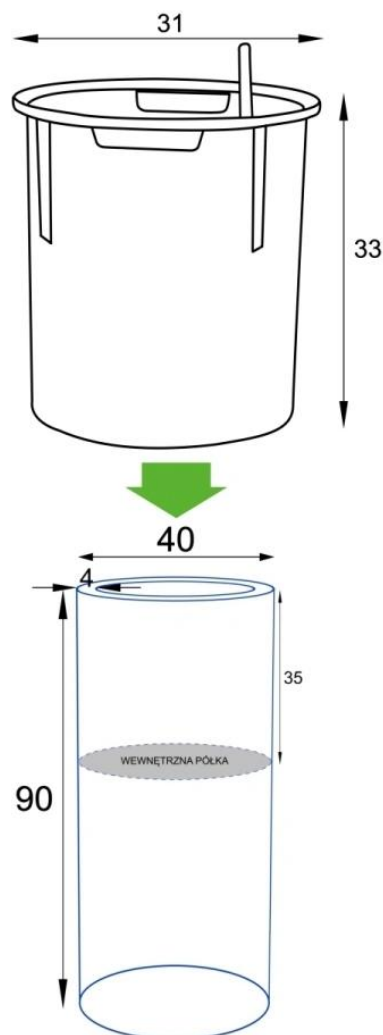

Wymowany wkład SWIP Ø31x33 cm do donicy D901BC

Donica uniwersalna - do domu, biura i ogrodu.

- **Wewnątrz:** Wkład SWIP zapewnia **estetyczne, czyste i praktyczne użytkowanie**.
- **Na zewnątrz:** Wersja bez wkładu pozwala sadzić rośliny bezpośrednio - należy jedynie wykonać **otwory odpływowe w dnie i półce donicy**, aby zapewnić odpływ wody.

Część serii cylindrycznych donic ZADORA Ø40 cm.

Model **D901BC Ø40x90 cm** to największa z czterech donic o tej samej średnicy i różnych wysokościach:

- [D901B Ø40x40 cm](#)
- [D901BA Ø40x60 cm](#)
- [D901BB Ø40x75 cm](#)

Wybierz **ZADORA Premium D901BC** w kolorze **biały mat**, jeśli szukasz wysokiej donicy, która połączy funkcjonalność z subtelną, nowoczesną estetyką. □□

Produkt posiada dodatkowe opcje:

Wewnętrzny wkład: nie , tak - SWIP 17 litrów (31x33cm)