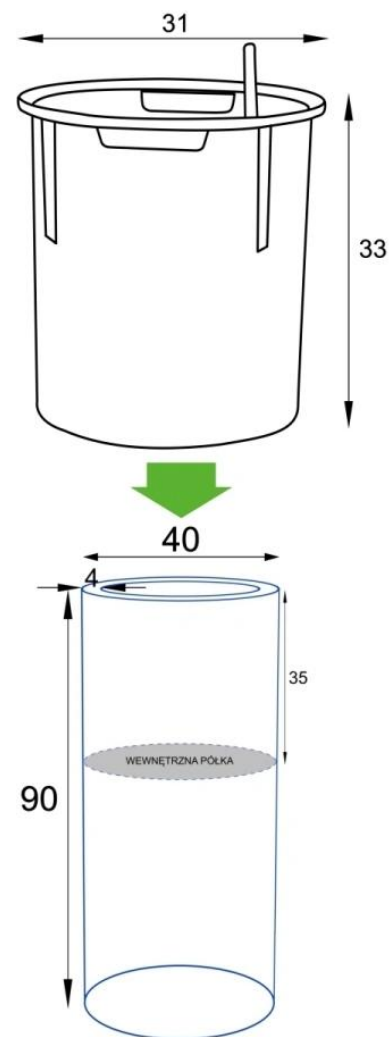

Wyjmowany wkład SWIP Ø31x33 cm do donicy D901BC

Donica uniwersalna - do domu, biura i ogrodu.

- **Wewnątrz:** Wkład SWIP zapewnia **estetyczne, czyste i praktyczne użytkowanie**.
- **Na zewnątrz:** Wersja bez wkładu pozwala sadzić rośliny bezpośrednio - należy jedynie wykonać **otwory odpływowe w dnie i półce donicy**, aby zapewnić odpływ wody.

Część serii cylindrycznych donic ZADORA Ø40 cm.

Model **D901BC Ø40x90 cm** to największa z czterech donic o tej samej średnicy i różnych wysokościach:

- [D901B Ø40x40 cm](#)
- [D901BA Ø40x60 cm](#)
- [D901BB Ø40x75 cm](#)

Wybierz **ZADORA Premium D901BC** w kolorze **biały mat**, jeśli szukasz wysokiej donicy, która połączy funkcjonalność z subtelną, nowoczesną estetyką. □□

Produkt posiada dodatkowe opcje:

Wewnętrzny wkład: nie , tak - SWIP 17 litrów (31x33cm)