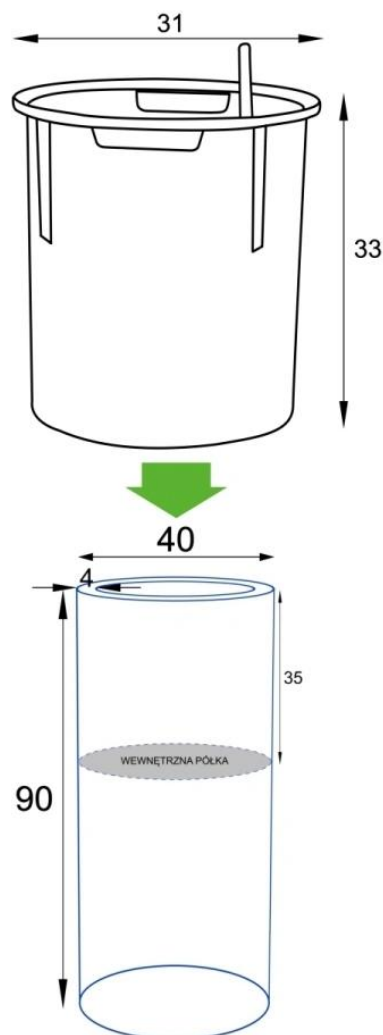

Wymowany wkład SWIP Ø31x33 cm do donicy D901BC

Wysoka okrągła donica Ø40x90 cm - D901BC funkcjonalność w każdej przestrzeni.

- **Wewnątrz:** Wkład SWIP zapewnia **czystość, łatwość wymiany roślin i kontrolę wilgotności.**
- **Na zewnątrz:** Wersja bez wkładu pozwala na sadzenie bezpośrednie, ale wymaga wykonania **otworów odpływowych w półce i dnie**, aby umożliwić swobodny odpływ wody.

Część spójnej kolekcji ZADORA D901 o średnicy 40 cm:

Donica **D901BC Ø40x90 cm** uzupełnia serię **okrągłych, cylindrycznych donic o tej samej średnicy, lecz różnych wysokościach:**

- [D901B Ø40x40 cm](#)
- [D901BA Ø40x60 cm](#)
- [D901BB Ø40x75 cm](#)

Wybierz **ZADORA Premium D901BC** w kolorze **antracyt mat**, jeśli szukasz efektownej, wysokiej donicy, która wyeksponuje Twoje rośliny w wyjątkowy sposób. □□

Produkt posiada dodatkowe opcje:

Wewnętrzny wkład: nie , tak - SWIP 17 litrów (31x33cm)