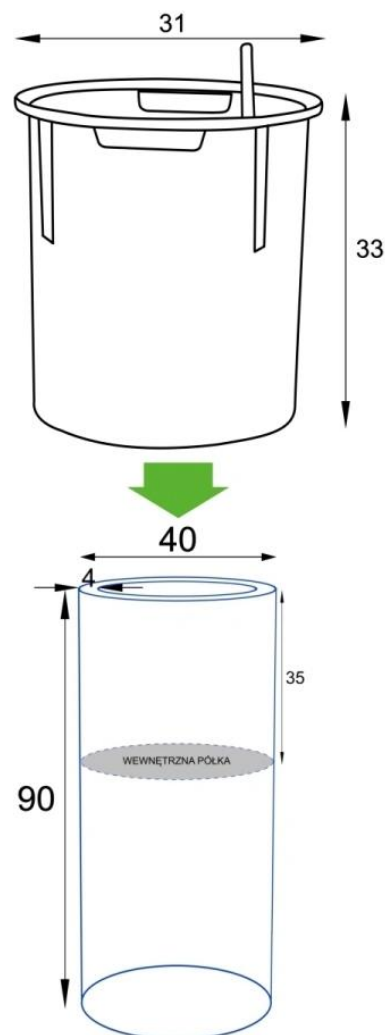

Antracytowa donica ZADORA Premium D901BC - wysoka, smukła, elegancka.

Wysoka forma i trwałość w nowoczesnym wydaniu.

Donica **ZADORA Premium D901BC Ø40x90 cm** to najwyższy model z serii cylindrycznych donic ZADORA o średnicy 40 cm. Jej **smukły, minimalistyczny kształt** i **matowe wykończenie w odcieniu antracyt (RAL 7016)** sprawiają, że świetnie odnajduje się w eleganckich, nowoczesnych aranżacjach – zarówno wewnątrz, jak i na zewnątrz. Wykonana z **laminatu włókna szklanego**, łączy **lekkość (ok. 7 kg)** z wysoką odpornością na warunki atmosferyczne.

Zintegrowana półka i kompatybilność z wkładem SWIP - wyjmowana wewnętrzna donica z systemem nawadniania.

Wnętrze donicy wyposażono w **stałą półkę umieszczoną na głębokości 35 cm**, co daje możliwość sadzenia roślin na dwa sposoby:

- bezpośrednio w donicy,
- lub z użyciem **opcjonalnego wkładu SWIP 31x33 cm**, który stabilnie spoczywa na półce i ułatwia wymianę roślin.

System nawadniania SWIP - mniej podlewania, więcej komfortu.

Wkład SWIP to praktyczne rozwiązanie do wnętrza, wyposażone w **zintegrowany system nawadniania z zasobnikiem wody o pojemności ok. 3 litrów**. System ten pozwala roślinom samodzielnie pobierać wodę po pełnym ukorzenieniu, zapewniając im stały dostęp do wilgoci.

Dzięki temu systemowi pielęgnacja roślin staje się wygodna i przewidywalna, nawet w intensywnie użytkowanych przestrzeniach.

Wymowany wkład SWIP Ø31x33 cm do donicy D901BC

Wysoka okrągła donica Ø40x90 cm - D901BC funkcjonalność w każdej przestrzeni.