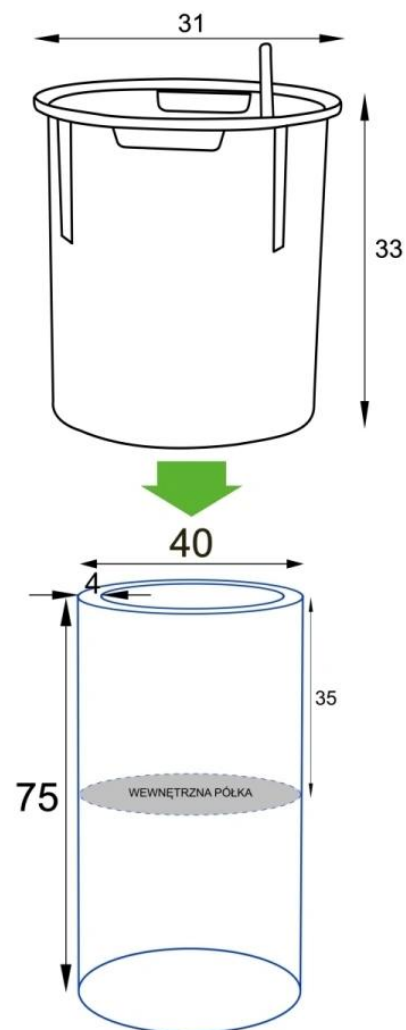

Wymowany wkład SWIP Ø31x33 cm do donicy D901BB

Okrągła donica D901BB w kolorze szary mat - Idealna do wnętrza i na zewnątrz.

- ☐ **Wewnątrz:** Wkład SWIP pozwala na **estetyczne i wygodne osadzenie roślin**.
- ☐ **Na zewnątrz:** W przypadku wersji bez wkładu należy wykonać **otwory odpływowe w półce i dnie donicy**, by zapobiec zastojom wody.

Część spójnej kolekcji cylindrycznych donic o różnej wysokości.

Model **D901BB Ø40x75 cm** jest jednym z wariantów serii **okrągłych donic o średnicy 40 cm i różnych wysokościach:**

- [D901B Ø40x40 cm](#)
- [D901BA Ø40x60 cm](#)
- [D901BC Ø40x90 cm](#)

Wybierz **ZADORA Premium D901BB** w kolorze **szary mat**, jeśli szukasz nowoczesnej, wysokiej donicy o surowym, industrialnym wyrazie. ☐☐

Produkt posiada dodatkowe opcje:

Wewnętrzny wkład: nie , tak - SWIP 17 litrów (31x33cm)