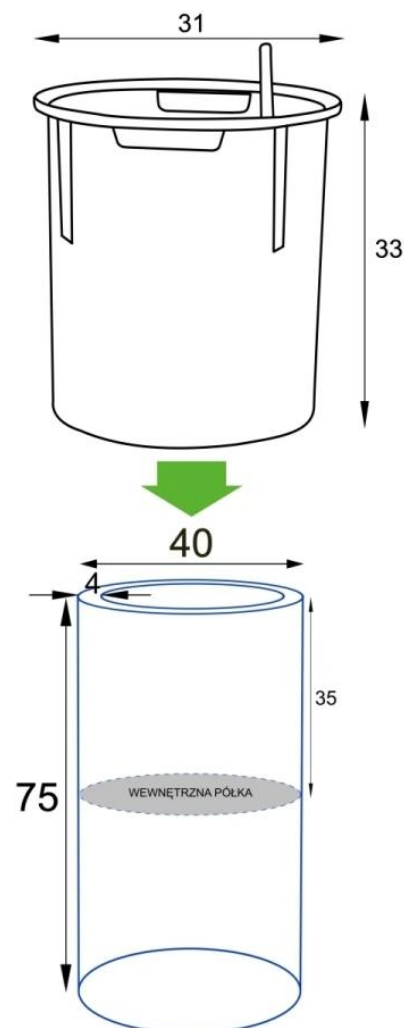

Wymowany wkład SWIP Ø31x33 cm do donicy D901BB

Okrągła donica D901BB w kolorze szary mat - Idealna do wnętrza i na zewnątrz.

- ☐ **Wewnątrz:** Wkład SWIP pozwala na **estetyczne i wygodne osadzenie roślin**.
- ☐ **Na zewnątrz:** W przypadku wersji bez wkładu należy wykonać **otwory odpływowe w półce i dnie donicy**, by zapobiec zastojom wody.

Część spójnej kolekcji cylindrycznych donic o różnej wysokości.

Model **D901BB Ø40x75 cm** jest jednym z wariantów serii **okrągłych donic o średnicy 40 cm i różnych wysokościach**:

- [D901B Ø40x40 cm](#)
- [D901BA Ø40x60 cm](#)
- [D901BC Ø40x90 cm](#)

Wybierz **ZADORA Premium D901BB** w kolorze **szary mat**, jeśli szukasz nowoczesnej, wysokiej donicy o surowym, industrialnym wyrazie. ☐☐

Produkt posiada dodatkowe opcje:

Wewnętrzny wkład: nie , tak - SWIP 17 litrów (31x33cm)