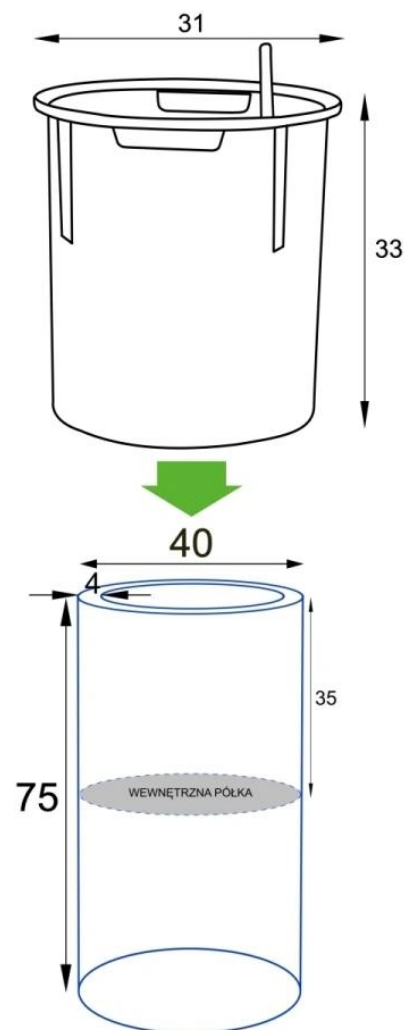

Wymowany wkład SWIP Ø31x33 cm do donicy D901BB

Okrągła donica D901BB w kolorze szary mat - Idealna do wnętrza i na zewnątrz.

- ☐ **Wewnątrz:** Wkład SWIP pozwala na **estetyczne i wygodne osadzenie roślin**.
- ☐ **Na zewnątrz:** W przypadku wersji bez wkładu należy wykonać **otwory odpływowe w półce i dnie donicy**, by zapobiec zastojom wody.

Część spójnej kolekcji cylindrycznych donic o różnej wysokości.

Model **D901BB Ø40x75 cm** jest jednym z wariantów serii **okrągłych donic o średnicy 40 cm i różnych wysokościach**:

- [D901B Ø40x40 cm](#)
- [D901BA Ø40x60 cm](#)
- [D901BC Ø40x90 cm](#)

Wybierz **ZADORA Premium D901BB** w kolorze **szary mat**, jeśli szukasz nowoczesnej, wysokiej donicy o surowym, industrialnym wyrazie. ☐☐

Produkt posiada dodatkowe opcje:

Wewnętrzny wkład: nie , tak - SWIP 17 litrów (31x33cm)