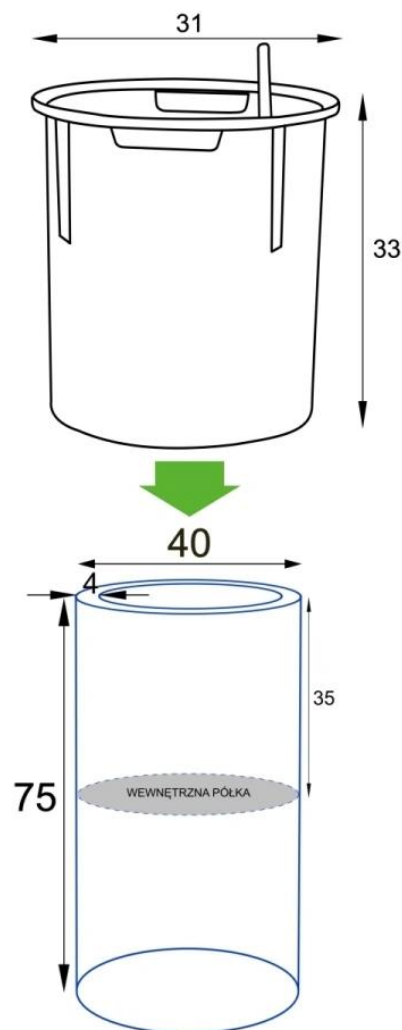

Wymowany wkład SWIP Ø31x33 cm do donicy D901BB

Donica do wnętr i na zewnątrz.

- **Wewnątrz:** Wkład SWIP gwarantuje **łatwe, czyste i estetyczne sadzenie roślin.**
- **Na zewnątrz:** Wersja bez wkładu pozwala na sadzenie bezpośrednie, ale wymaga wykonania **otworów odpływowych** w półce i dnie donicy.

Element spójnej serii okrągłych donic o zróżnicowanej wysokości.

Model **D901BB Ø40x75 cm** jest częścią serii **okrągłych cylindrycznych donic o średnicy 40 cm i różnych wysokościach:**

- [D901B Ø40x40 cm](#)
- [D901BA Ø40x60 cm](#)
- [D901BC Ø40x90 cm](#)

Wybierz **ZADORA Premium D901BB** w kolorze **czarny połysk**, aby dodać aranżacji elegancji, głębi i blasku. □□

Produkt posiada dodatkowe opcje:

Wewnętrzny wkład: nie , tak - SWIP 17 litrów (31x33cm)