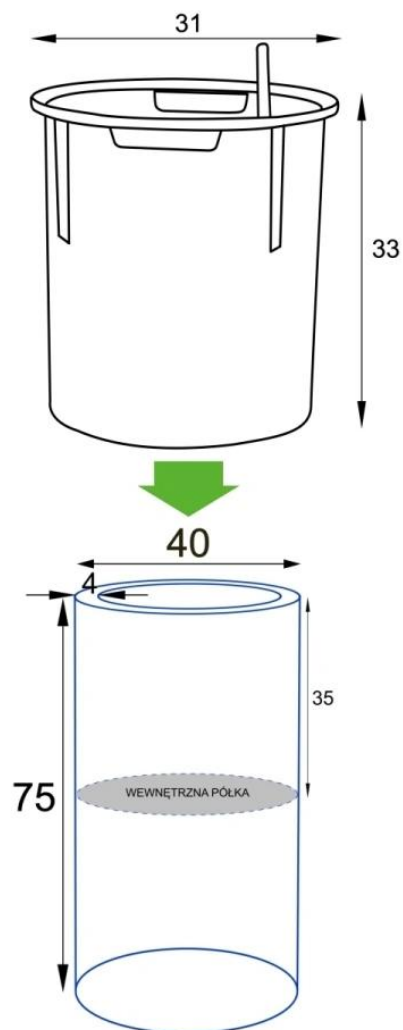

Wymowany wkład SWIP Ø31x33 cm do donicy D901BB

Do wnętrza i na zewnątrz.

- Do wnętrza: Wkład SWIP zapewnia estetyczne umieszczenie roślin i wygodę obsługi.
- Na zewnątrz: Wersja bez wkładu umożliwia sadzenie roślin bezpośrednio w donicy – należy wykonać otwory odpływowe w półce i dnie, aby zapobiec zaleganiu wody.

Zielony akcent w eleganckiej oprawie.

Donica ZADORA D901BB w kolorze czarny mat to idealna baza do stworzenia nowoczesnej, zielonej aranżacji w domowym wnętrzu. Jej smukła forma i satynowe wykończenie pozwalają wyeksponować roślinę w sposób subtelny, ale wyraźny - niezależnie, czy będzie to egzotyczna palma, czy minimalistyczna zieleń o prostym pokroju. Czerń donicy dodaje wnętrzu głębi i elegancji, doskonale komponując się z naturalnym drewnem, szkłem i metalem. To sposób na wprowadzenie do przestrzeni harmonii i stylu, w którym rośliny stają się prawdziwą ozdobą.