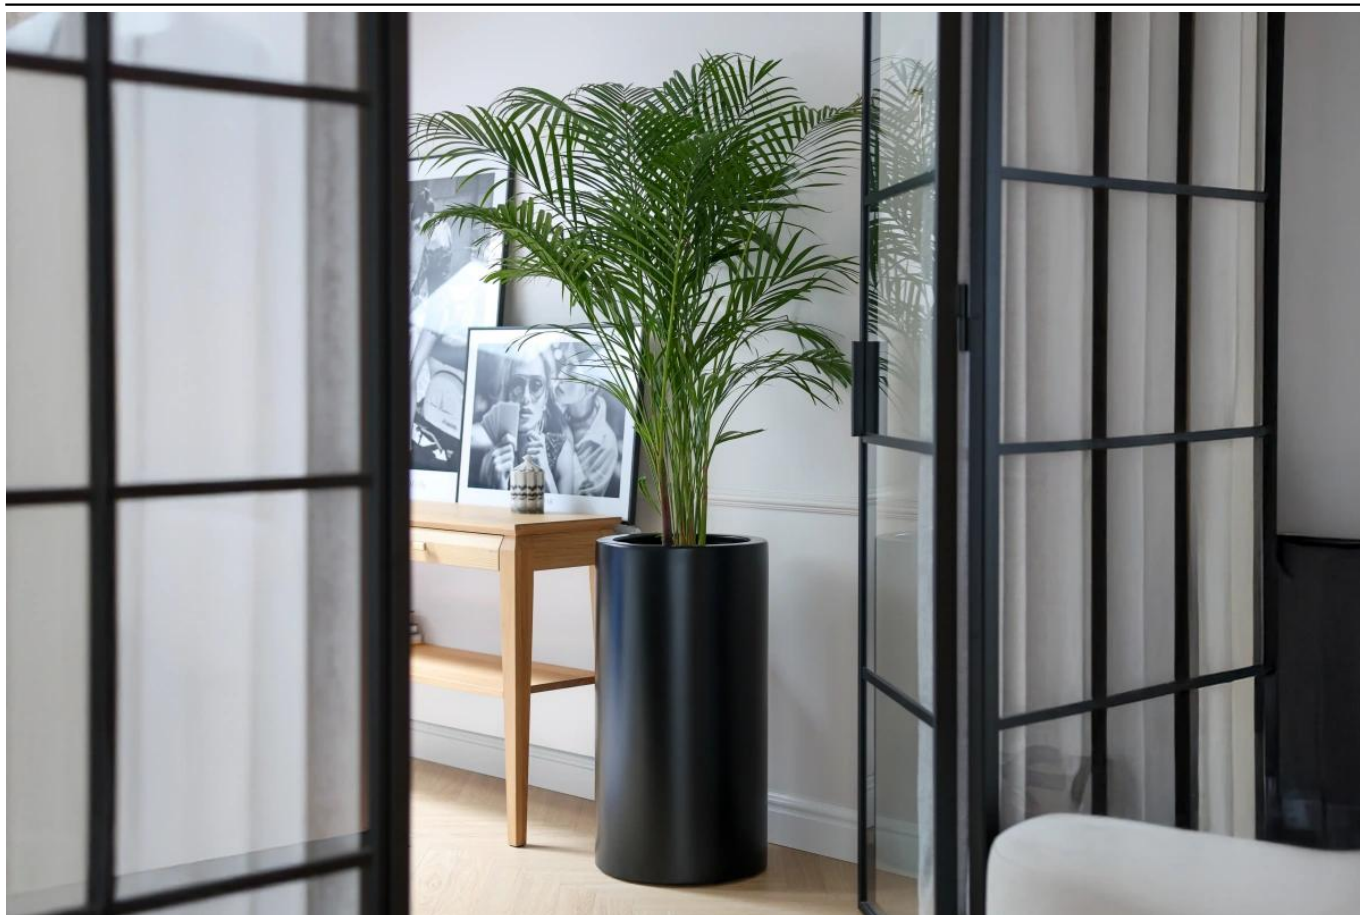

BARTPOL Sp. z o.o.
ul. Strzeszyńska 33
60-479 Poznań
NIP: 6932050703
t. 61 661 61 78
t. 607 531 181

Palma Areca w donicy D901BB Ø40x75 cm w kolorze czarny mat

Donica D901BB to element spójnej serii.

Donica **D901BB Ø40x75 cm** jest częścią kolekcji okrągłych cylindrycznych donic o średnicy 40 cm i różnych wysokościach:

[□ D901B Ø40x40 cm](#)

[□ D901BA Ø40x60 cm](#)

[□ D901BC Ø40x90 cm](#)

Wybierz donicę ZADORA Premium **D901BB w kolorze czarny mat**, aby wprowadzić do aranżacji nowoczesną elegancję i funkcjonalność. □□

Produkt posiada dodatkowe opcje:

Wewnętrzny wkład: nie , tak - SWIP 17 litrów (31x33cm)