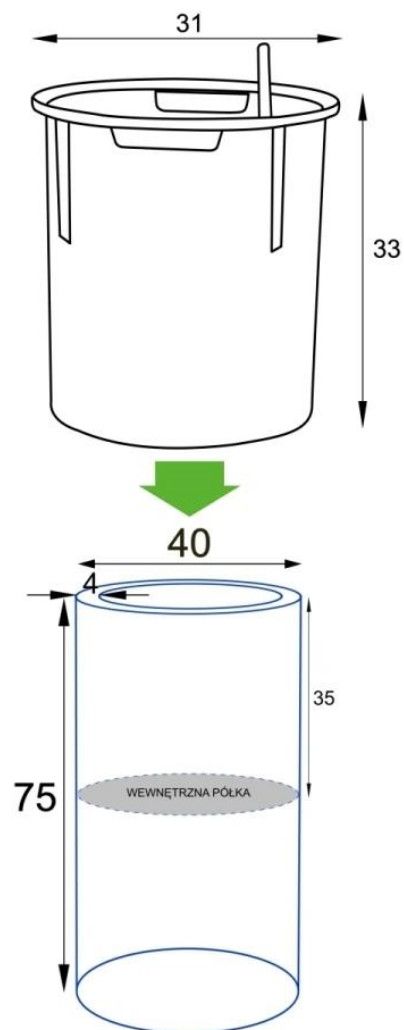

Wymowany wkład SWIP Ø31x33 cm do donicy D901BB

Do wnętrza i na zewnątrz.

- Do wnętrza: Wkład SWIP zapewnia estetyczne umieszczenie roślin i wygodę obsługi.
- Na zewnątrz: Wersja bez wkładu umożliwia sadzenie roślin bezpośrednio w donicy – należy wykonać otwory odpływowe w półce i dnie, aby zapobiec zaleganiu wody.

Zielony akcent w eleganckiej oprawie.

Donica ZADORA D901BB w kolorze czarny mat to idealna baza do stworzenia nowoczesnej, zielonej aranżacji w domowym wnętrzu. Jej smukła forma i satynowe wykończenie pozwalają wyeksponować roślinę w sposób subtelny, ale wyraźny - niezależnie, czy będzie to egzotyczna palma, czy minimalistyczna zieleń o prostym pokroju. Czerń donicy dodaje wnętrzu głębi i elegancji, doskonale komponując się z naturalnym drewnem, szkłem i metalem. To sposób na wprowadzenie do przestrzeni harmonii i stylu, w którym rośliny stają się prawdziwą ozdobą.