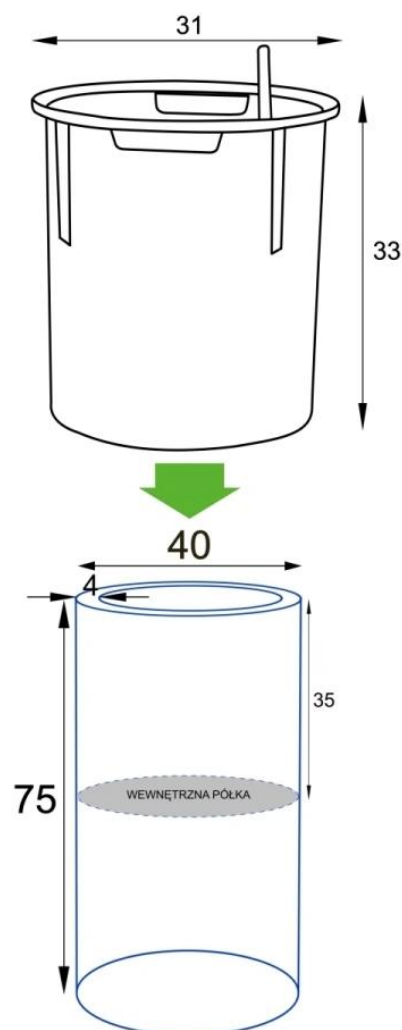

Wymowany wkład SWIP Ø31x33 cm do donicy D901BB

Wersja do wnętrza i na zewnątrz.

- ☐ Wewnątrz: Z wkładem SWIP donica zapewnia estetyczne i funkcjonalne sadzenie roślin.
- ☐ Na zewnątrz: Przy wersji bez wkładu, należy wykonać otwory odpływowe w dnie i półce, by zapobiec zaleganiu wody.

Część spójnej kolekcji.

Model D901BB Ø40x75 cm to jeden z wariantów serii okrągłych cylindrycznych donic o średnicy 40 cm i różnych wysokościach:

- [D901B Ø40x40 cm](#)
- [D901BA Ø40x60 cm](#)
- [D901BC Ø40x90 cm](#)

Wybierz ZADORA Premium **D901BB w kolorze biały mat**, by dodać wnętrzu lub ogrodowi świeżości i subtelnej elegancji. ☐☐

Produkt posiada dodatkowe opcje:

Wewnętrzny wkład: nie , tak - SWIP 17 litrów (31x33cm)