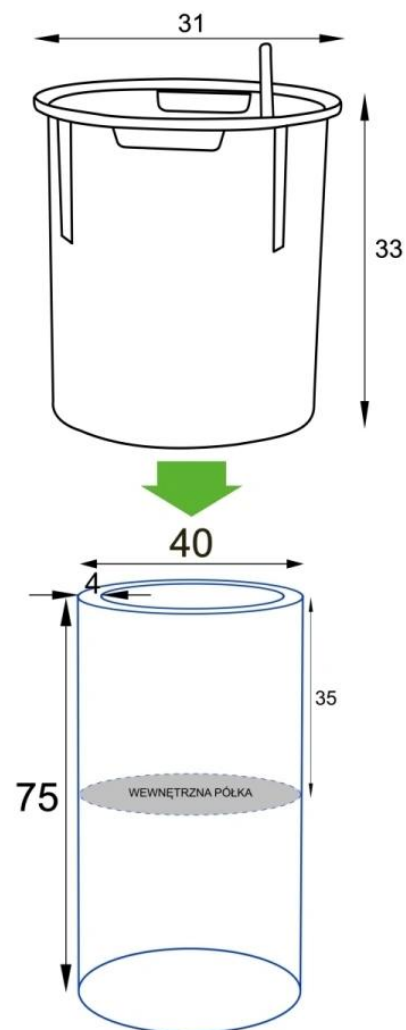

Wymowany wkład SWIP Ø31x33 cm do donicy D901BB

Wersja do wnętrza i na zewnątrz.

- ☐ Wewnątrz: Z wkładem SWIP donica zapewnia estetyczne i funkcjonalne sadzenie roślin.
- ☐ Na zewnątrz: Przy wersji bez wkładu, należy wykonać otwory odpływowe w dnie i półce, by zapobiec zaleganiu wody.

Część spójnej kolekcji.

Model D901BB Ø40x75 cm to jeden z wariantów serii okrągłych cylindrycznych donic o średnicy 40 cm i różnych wysokościach:

- [D901B Ø40x40 cm](#)
- [D901BA Ø40x60 cm](#)
- [D901BC Ø40x90 cm](#)

Wybierz ZADORA Premium **D901BB w kolorze biały mat**, by dodać wnętrzu lub ogrodowi świeżości i subtelnej elegancji. ☐☐

Produkt posiada dodatkowe opcje:

Wewnętrzny wkład: nie , tak - SWIP 17 litrów (31x33cm)