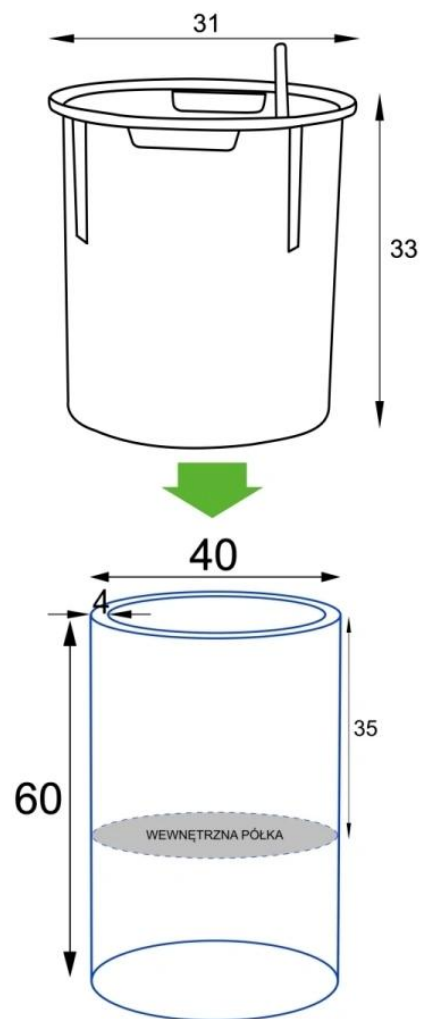

Wymowany wkład SWIP Ø31x33 cm do donicy D901BA

Donica D901BA przeznaczona jest użytku wewnętrznego i zewnętrznego.

- Wnętrza: Wkład SWIP gwarantuje estetyczne i stabilne umieszczenie roślin oraz wygodną wymianę.
- Zewnątrz: W wersji bez wkładu zaleca się wykonanie otworów odpływowych w dnie i półce donicy, aby zapobiec zastojom wody.

Spójna kolekcja donica ZADORA Premium – wiele możliwości aranżacyjnych.

Donica D901BA szary mat świetnie komponuje się z pozostałymi modelami tej serii:

- [D901B Ø40x40 cm](#)
- [D901BB Ø40x75 cm](#)
- [D901BC Ø40x90 cm](#)

Wybierz ZADORA Premium **D901BA w kolorze szary mat**, jeśli szukasz nowoczesnej donicy z nutą industrialnego charakteru. □□

Produkt posiada dodatkowe opcje:

Wewnętrzny wkład: nie , tak - SWIP 17 litrów (31x33cm)