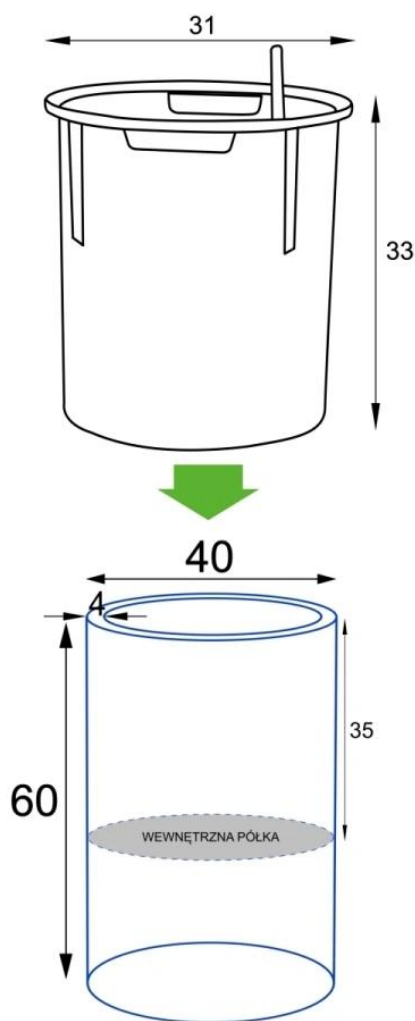

Wymowany wkład SWIP Ø31x33 cm do donicy D901BA

Donica D901BA przeznaczona jest użytku wewnętrznego i zewnętrznego.

- Wnętrza: Wkład SWIP gwarantuje estetyczne i stabilne umieszczenie roślin oraz wygodną wymianę.
- Zewnątrz: W wersji bez wkładu zaleca się wykonanie otworów odpływowych w dnie i półce donicy, aby zapobiec zastojom wody.

Spójna kolekcja donica ZADORA Premium – wiele możliwości aranżacyjnych.

Donica D901BA szary mat świetnie komponuje się z pozostałymi modelami tej serii:

- [D901B Ø40x40 cm](#)
- [D901BB Ø40x75 cm](#)
- [D901BC Ø40x90 cm](#)

Wybierz ZADORA Premium **D901BA w kolorze szary mat**, jeśli szukasz nowoczesnej donicy z nutą industrialnego charakteru. □□

Produkt posiada dodatkowe opcje:

Wewnętrzny wkład: nie , tak - SWIP 17 litrów (31x33cm)