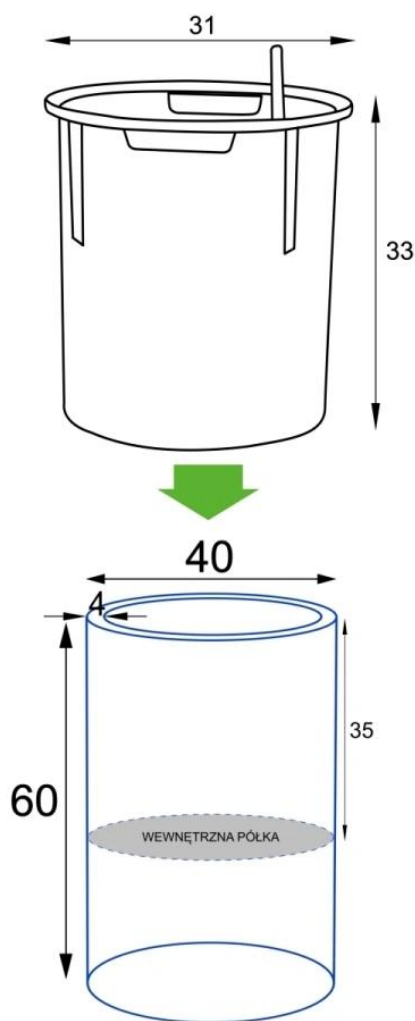

Praktyczna konstrukcja - dwie opcje sadzenia.

Model D901BA (Ø40 cm, wysokość 60 cm) został wyposażony w wewnętrzną półkę na głębokości 35 cm, umożliwiającą sadzenie:

- bezpośrednio w donicy,
- lub z wykorzystaniem opcjonalnego wkładu SWIP 31x33 cm z systemem nawadniania.

Wkład SWIP z systemem nawadniania - komfort i wygoda.

Wkład SWIP to idealne rozwiązanie do wnętrza. Wyposażony jest w **zintegrowany system nawadniania z zasobnikiem wody** o pojemności ok. 3 litrów, który pozwala roślinom na samodzielne pobieranie wilgoci po ukorzenieniu.

To rozwiązanie, które oszczędza czas i gwarantuje optymalne warunki wzrostu dla roślin.

Wymowany wkład SWIP Ø31x33 cm do donicy D901BA

Do wnętr i na zewnątrz – maksymalna uniwersalność.

- Do wnętr: Wkład SWIP zapewnia estetyczne umieszczenie roślin i wygodną wymianę.
- Na zewnątrz: Wybierając wersję bez wkładu, można sadzić rośliny bezpośrednio w donicy – pod warunkiem wykonania otworów odpływowych w dnie i wewnętrznej półce.