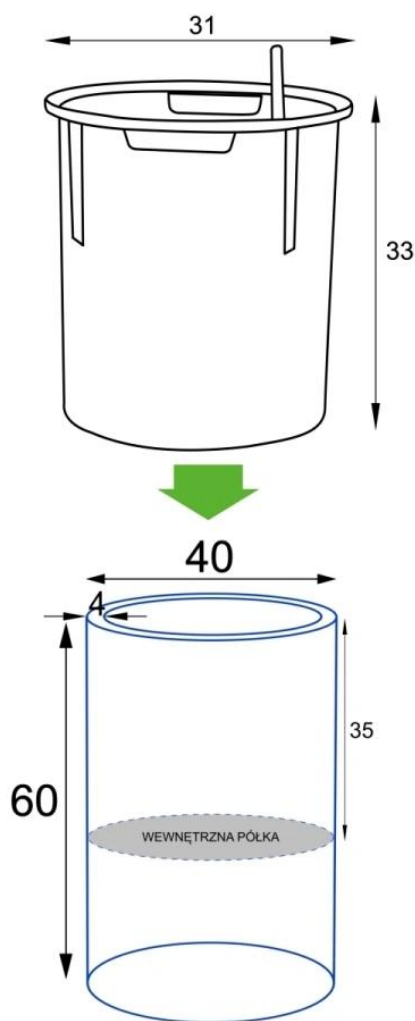

Przemyślana konstrukcja z możliwością wyboru sposobu sadzenia.

Model D901BA (Ø40 cm, wysokość 60 cm) został wyposażony w wewnętrzną półkę na głębokości 35 cm, która umożliwia sadzenie roślin na dwa sposoby:

- Bezpośrednio w donicy, co sprawdzi się szczególnie na zewnątrz.
- Z użyciem opcjonalnego wkładu SWIP 31x33 cm, idealnego do wnętrza.

System nawadniania SWIP – wygoda i oszczędność czasu.

Wkład SWIP posiada zintegrowany system nawadniania z zasobnikiem o pojemności około 3 litrów, który pozwala roślinom samodzielnie pobierać wodę po pełnym ukorzeniu.

Taki sposób pielęgnacji znacznie ogranicza częstotliwość podlewania, jednocześnie zapewniając roślinie stały dostęp do wody i optymalne warunki wzrostu.

Wyjmowany wkład SWIP Ø31x33 cm do donicy D901BA