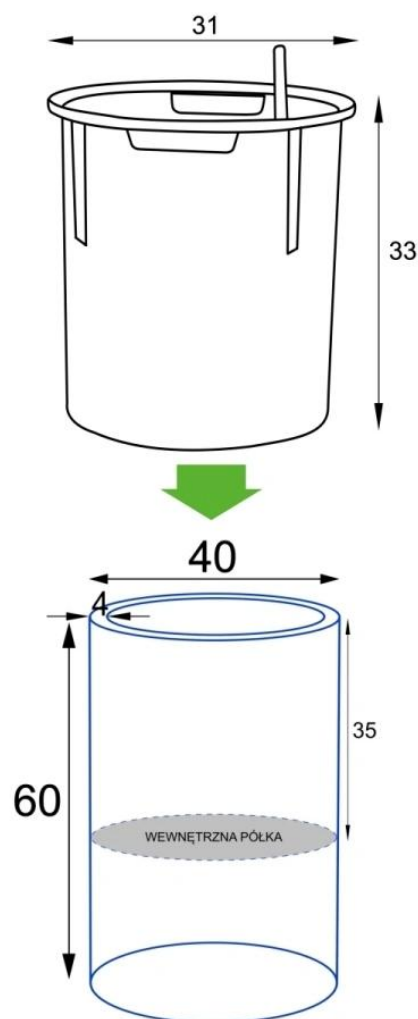

Przemyślana konstrukcja z możliwością wyboru sposobu sadzenia.

Model D901BA (Ø40 cm, wysokość 60 cm) został wyposażony w wewnętrzną półkę na głębokości 35 cm, która umożliwia sadzenie roślin na dwa sposoby:

- Bezpośrednio w donicy, co sprawdzi się szczególnie na zewnątrz.
- Z użyciem opcjonalnego wkładu SWIP 31x33 cm, idealnego do wnętrza.

System nawadniania SWIP – wygoda i oszczędność czasu.

Wkład SWIP posiada zintegrowany system nawadniania z zasobnikiem o pojemności około 3 litrów, który pozwala roślinom samodzielnie pobierać wodę po pełnym ukorzeniu.

Taki sposób pielęgnacji znacznie ogranicza częstotliwość podlewania, jednocześnie zapewniając roślinie stały dostęp do wody i optymalne warunki wzrostu.

Wymowany wkład SWIP Ø31x33 cm do donicy D901BA

Zastosowanie wewnątrz i na zewnątrz: