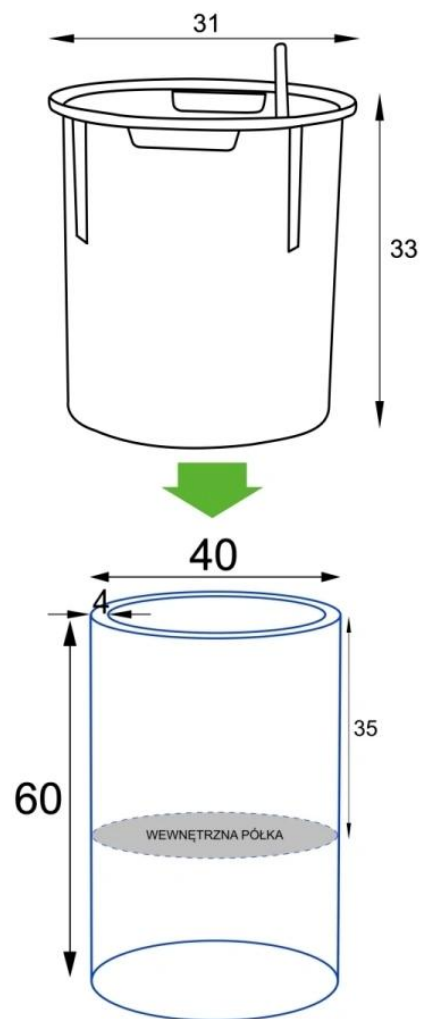

Donica z włókna szklanego D901BA biały mat

Cena	727 zł
Dostępność	dostępny
Producent	BARTPOL Sp. z o.o.
Seria	Zadora Premium
Materiał	włókno szklane, żywica poliestrowa, farba akrylowa
Wymiary	wysokość: 60 cm; średnica: 40 cm
Kolor	biały mat
Wykończenie	matowe
Wewnętrzna półka	tak
Otwór drenażowy	nie, możliwość samodzielnego wykonania
Wewnętrzny wkład	opcja - sprawdź powyżej
Objętość	43 litry bez wkładu / 17 litrów z wkładem
System kontroli nawadniania	tylko w opcji z wewnętrznym wkładem SWIP 31x33 cm
Pojemność zasobnika na wodę	3 litry
Waga	5 kg
Mrozoodporność	tak
Zastosowanie	donica na taras, do salonu lub biura

Donica importowana

Opis produktu

Biała donica ZADORA Premium D901BA – nowoczesny design i trwałość.

Donica **ZADORA Premium D901BA** w kolorze **biały mat (satyna)** to połączenie estetyki i wytrzymałości. Wykonana z **laminatu włókna szklanego**, charakteryzuje się **lekkością (3 kg)** i **odpornością na warunki atmosferyczne**. Powierzchnia pokryta **farbą akrylową** w kolorze **biały satynowy (RAL 9016)** nadaje jej elegancki wygląd i ułatwia utrzymanie w czystości.

Przemyślana konstrukcja donicy dla wygody użytkowania.

Model **D901BA (Ø40 cm, wysokość 60 cm)** posiada **wewnętrzną półkę** na głębokości **35 cm**, co umożliwi sadzenie roślin bezpośrednio w donicy lub użycie **opcjonalnego wkładu SWIP 31x33 cm**. Wkład ten wyposażony jest w **zintegrowany system nawadniania** z zasobnikiem o pojemności **około 3 litrów**, co pozwala na utrzymanie optymalnej wilgotności podłoża.

Wymowany wkład SWIP Ø31x33 cm do donicy D901BA

Idealna donica do wnętrza i na taras.

□ **Do wnętrza:** Wkład SWIP gwarantuje **stabilne i estetyczne umieszczenie roślin**, a system nawadniania **ułatwia pielęgnację**. Możliwość łatwego wyjęcia wkładu umożliwia szybkie przesadzenie rośliny.