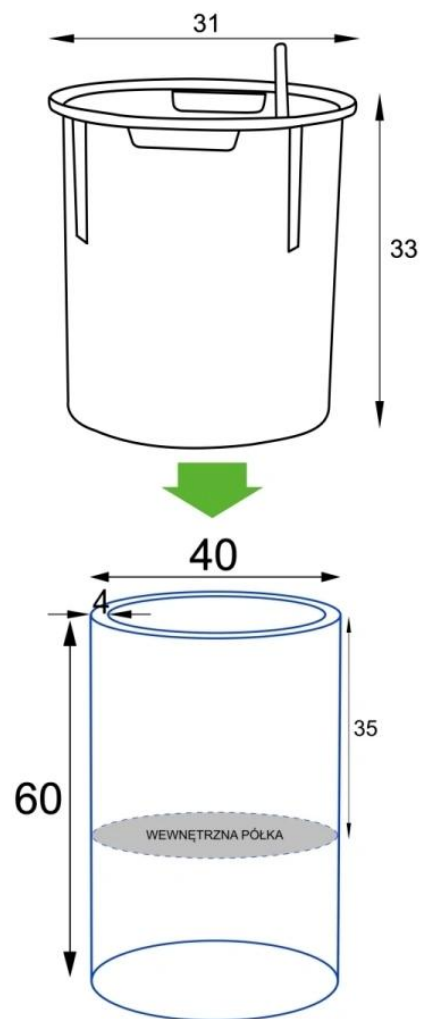

Donica z włókna szklanego D901BA biały mat

Cena	727 zł
Dostępność	dostępny
Producent	BARTPOL Sp. z o.o.
Seria	Zadora Premium
Materiał	włókno szklane, żywica poliestrowa, farba akrylowa
Wymiary	wysokość: 60 cm; średnica: 40 cm
Kolor	biały mat
Wykończenie	matowe
Wewnętrzna półka	tak
Otwór drenażowy	nie, możliwość samodzielnego wykonania
Wewnętrzny wkład	opcja - sprawdź powyżej
Objętość	43 litry bez wkładu / 17 litrów z wkładem
System kontroli nawadniania	tylko w opcji z wewnętrznym wkładem SWIP 31x33 cm
Pojemność zasobnika na wodę	3 litry
Waga	5 kg
Mrozoodporność	tak
Zastosowanie	donica na taras, do salonu lub biura

Donica importowana

Opis produktu

Biała donica ZADORA Premium D901BA – nowoczesny design i trwałość.

Donica **ZADORA Premium D901BA** w kolorze **biały mat (satyna)** to połączenie estetyki i wytrzymałości. Wykonana z **laminatu włókna szklanego**, charakteryzuje się **lekkością (3 kg)** i **odpornością na warunki atmosferyczne**. Powierzchnia pokryta **farbą akrylową** w kolorze **biały satynowy (RAL 9016)** nadaje jej elegancki wygląd i ułatwia utrzymanie w czystości.

Przemyślana konstrukcja donicy dla wygody użytkowania.

Model **D901BA (Ø40 cm, wysokość 60 cm)** posiada **wewnętrzną półkę** na głębokości **35 cm**, co umożliwia sadzenie roślin bezpośrednio w donicy lub użycie **opcjonalnego wkładu SWIP 31x33 cm**. Wkład ten wyposażony jest w **zintegrowany system nawadniania** z zasobnikiem o pojemności **około 3 litrów**, co pozwala na utrzymanie optymalnej wilgotności podłoża.

Wymowany wkład SWIP Ø31x33 cm do donicy D901BA

Idealna donica do wnętrza i na taras.

□ **Do wnętrza:** Wkład SWIP gwarantuje **stabilne i estetyczne umieszczenie roślin**, a system nawadniania **ułatwia pielęgnację**. Możliwość łatwego wyjęcia wkładu umożliwia szybkie przesadzenie rośliny.