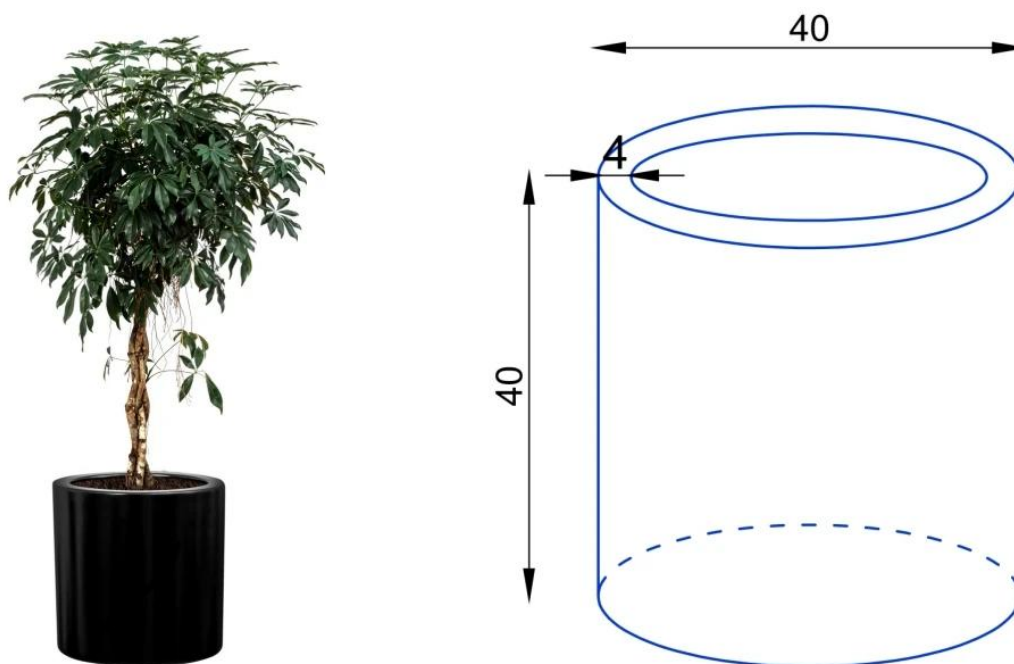

Donica wyprodukowana w Polsce

Opis produktu

Nowoczesna okrągła donica ZADORA Premium D901B o średnicy 40 cm lekka i w 100% mrozoodporna

Donica D901B w matowym czarnym kolorze to połączenie minimalistycznej formy i klasycznej elegancji. Ta prosta ale funkcjonalna doniczka oferuje Twoim roślinom około 50 litrów pojemności, dzięki czemu możesz sadzić w niej okazałe rośliny domowe, jak i ozdobne krzewy i byliny na tarasie lub balkonie. Donica wykonana została z laminatu włókna szklanego i żywicy poliestrowej, a do jej lakierowania wykorzystano wysokiej jakości farbę akrylową. Połączenie technologii znanej z przemysłu jachtowego i wysokiej jakości materiałów gwarantuje odporność donicy na warunki atmosferyczne przy zachowaniu niezwykle niewielkiej wagi.

Czarny matowy kolor donicy (zbliżony do RAL 9005) wpisuje się idealnie w minimalistyczne i nowoczesne trendy wykończenia wnętrz i aranżacji przestrzeni relaksu na balkonach i tarasach.

Czarna matowa donica ZADORA Premium D901B

W przypadku wykorzystania donicy na zewnątrz konieczne jest wykonanie otworów odpływowych w dnie donicy, które zapewnią swobodny odpływ wody. Ich wykonanie nie jest trudne, a na życzenie Klienta możemy zrobić je bezpłatnie przed wysyłką donic. Aby zapewnić odpowiednie warunki do rozwoju roślin zalecamy wykonanie w donicy drenażu z keramzytu na wysokość 8-10 cm, zarówno dla donic wykorzystywanych w pomieszczeniach, jak i na zewnątrz.

Eleganckie, nowoczesne i minimalistyczne donice w kształcie walców o różnych wymiarach możesz zobaczyć [tutaj](#).