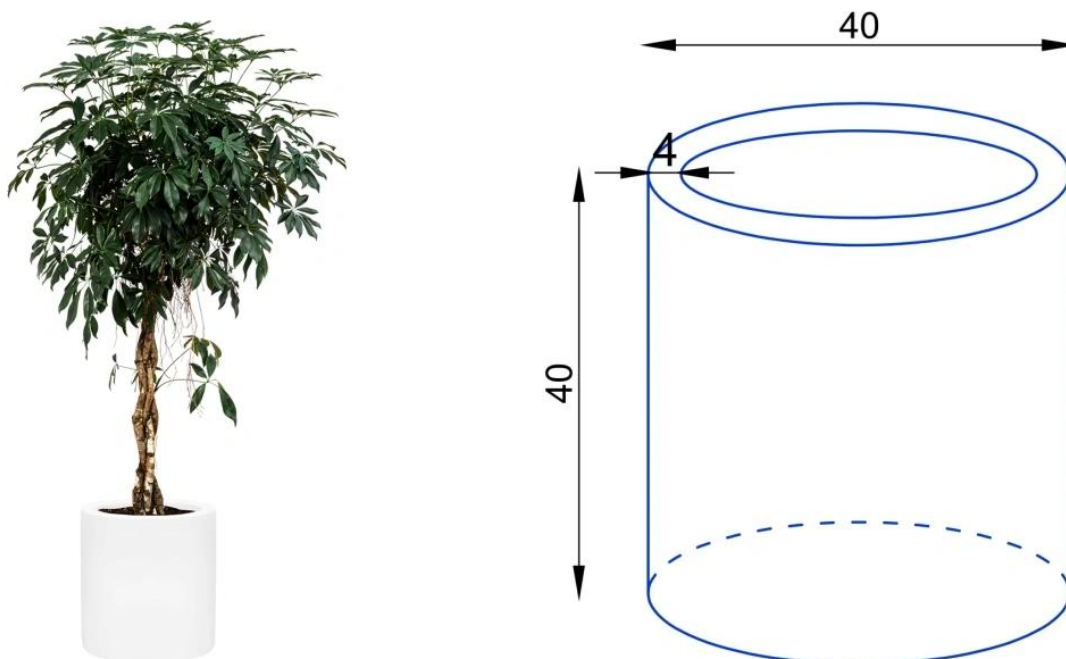

Donica wyprodukowana w Polsce

Opis produktu

Okrągła biała matowa donica ZADORA Premium D901B - minimalistyczna elegancja

Donica ZADORA Premium D901B w kolorze biały mat to znakomite połączenie prostoty i klasycznej elegancji. Jej matowy biały kolor (RAL 9003) nadaje wnętrzą oraz aranżacjom na balkonach i tarasach nowoczesnego wyrazu.

Ta okrągła donica o średnicy 40 cm oferuje pojemność wynoszącą około 50 litrów. To idealne miejsce dla okazałych roślin domowych, a także ozdobnych krzewów i bylin na Twoim tarasie lub balkonie. Wykonana z laminatu włókna szklanego i żywicy poliestrowej, donica D901B jest niezwykle wytrzymała i w pełni odporna na warunki atmosferyczne. Dodatkowym atutem jest jej niewielka waga, co ułatwia jej przenoszenie i przestawianie.

Matowy biały kolor donicy harmonijnie wtapia się w minimalistyczne i nowoczesne trendy wystroju wnętrz, tworząc spokojne i eleganckie otoczenie dla Twoich roślin. ZADORA Premium D901B to nie tylko praktyczne rozwiązanie dla Twojego ogrodu, ale także wyraz osobistego stylu i estetyki.

Biała matowa donica ZADORA Premium D901B

Jeśli planujesz używać donicy D901B na zewnątrz, zalecamy wykonanie otworów odpływowych w jej dnie, co umożliwi skuteczny odpływ nadmiaru wody. Wykonanie tych otworów jest stosunkowo proste, a na życzenie Klienta możemy je wykonać bezpłatnie przed wysyłką donicy.

Dla zapewnienia optymalnych warunków dla wzrostu roślin, sugerujemy również ułożenie warstwy drenażu z keramzytu o wysokości 8-10 cm w donicy, zarówno w przypadku użytku wewnątrz pomieszczeń, jak i na zewnątrz.