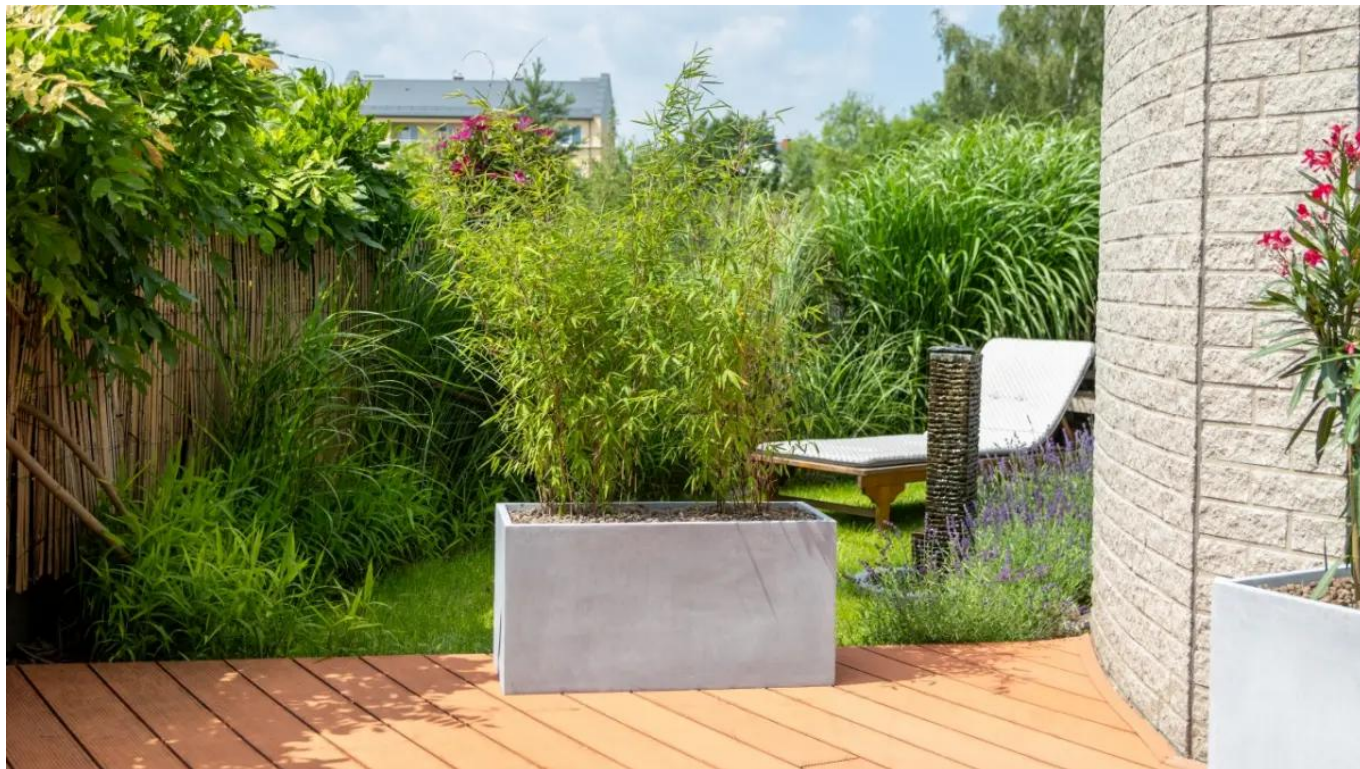

Tak, jak cała kolekcja donic ZADORA Classic, model D834 został wykonany z laminatu włókna szklanego i żywicy poliestrowej. Wyjątkowego charakteru nadaje jej specjalne cementowe wykończenie, dzięki któremu donica D834 w kolorze szarego betonu wygląda jak donica z betonu architektonicznego. Zastosowane materiały gwarantują, że donica przetrwa na zewnątrz wiele lat, ponieważ jest w 100% mrozoodporna. Natomiast unikalna betonowa faktura powierzchni jest gładka i odporna na zarysowania. Nie wchłania wilgoci i pozwala na rozwijanie się glonów i porostów, tak jak w przypadku donic betonowych.

Donice ZADORA Classic w kolorze szary beton wyglądają jak donice z betonu architektonicznego, ale ich waga jest wielokrotnie niższa niż waga donic betonowych. Ma to ogromne znaczenie w przypadku aranżowania przestrzeni w budynkach wielokondygnacyjnych, gdzie obowiązują ograniczenia w obciążaniu stropów, w szczególności na balkonach i tarasach bloków mieszkalnych. Dlatego donica D834 szary beton to idealna donica tarasowa lub donica na balkon.

W kolekcji donic ZADORA Classic znajdziesz wiele modeli o zróżnicowanych kształtach i wielkościach w wykończeniu szary beton, które doskonale wpisuje się w minimalistyczne, industrialne trendy aranżowania przestrzeni. Wszystkie możesz zobaczyć [tutaj](#).

Donica ZADORA Classic D834 szary beton (80x35x40 cm)

Szarobetonowe wykończenie donicy D834 jest pięknym tłem dla zielonych liści traw