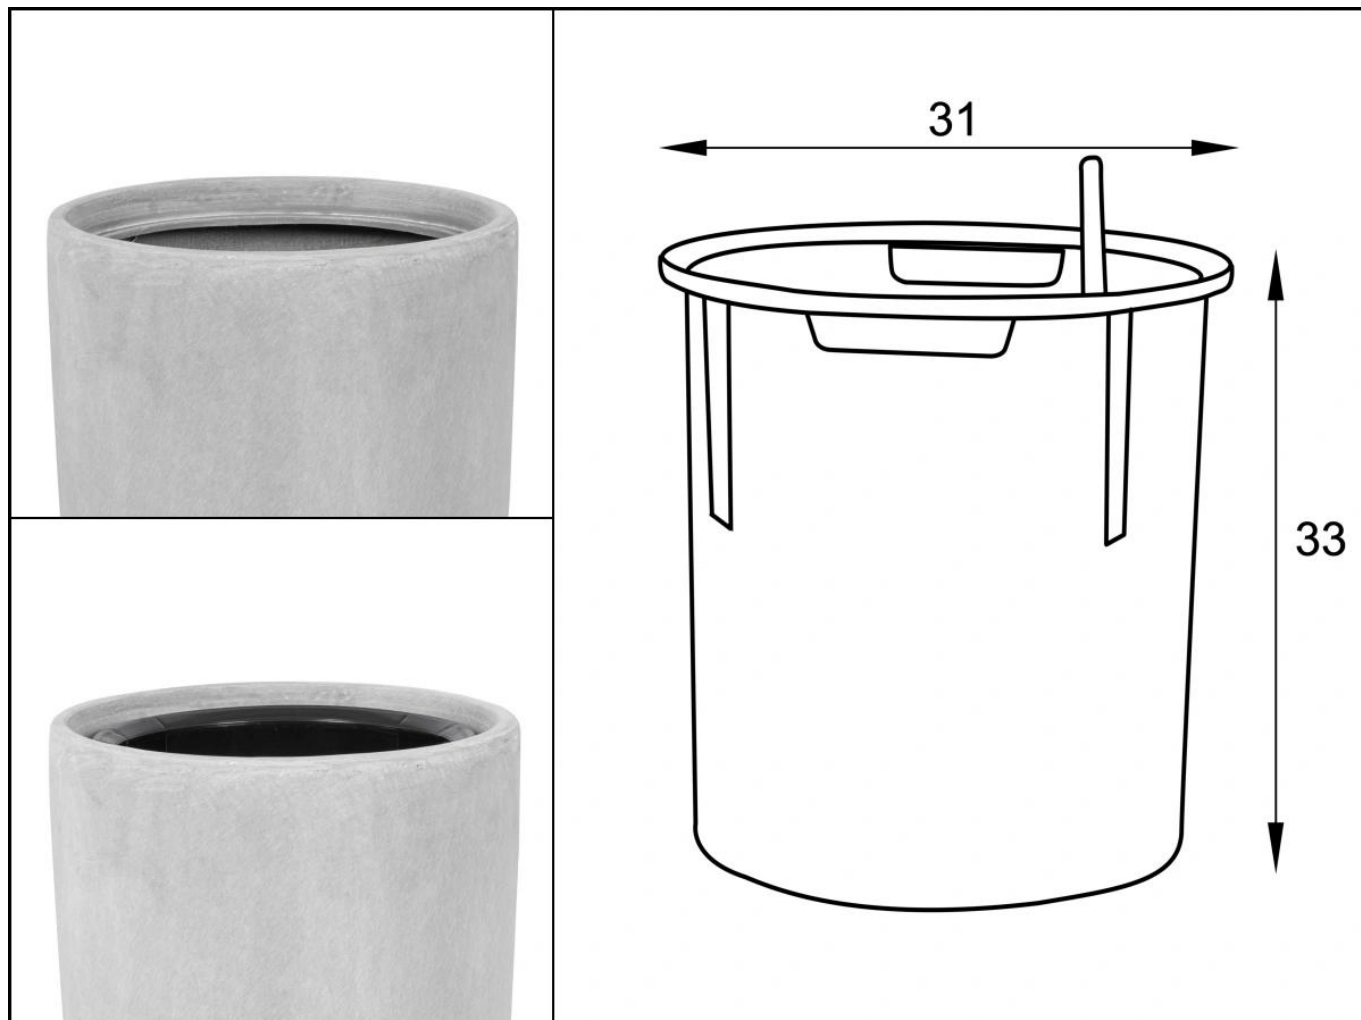

Dodatkowym wyposażeniem, które możesz zakupić do donicy D282D/BPD jest [wewnętrzna donica zintegrowana z systemem nawadniania - SWIP 31x33 cm](#). Ten wewnętrzny wkład ma 17 litrów objętości i 3 litrowy zasobnik wody pod systemem korzeniowym rośliny. Rośliny posadzone we wkładzie po prawidłowym ukorzeniu, które zwykle trwa od 2 do 4 miesięcy, samodzielnie pobierają wodę z zasobnika. Nam pozostaje jej uzupełnianie przez otwór rewizyjny gdy wskaźnik poziomu wody wskaże poziom minimum. Wkład SWIP zawieszany jest na wewnętrznej ramce, dzięki czemu całość jest estetyczna i łatwa w obsłudze.

Wyjmowany wewnętrzny wkład do donicy D282D/BPD

ZADORA Classic D282D - donica, która podkreśla naturalne piękno wnętrza.

W jasnym, minimalistycznym wnętrzu donica ZADORA **D282D w kolorze szary beton** prezentuje się wyjątkowo elegancko i naturalnie. Jej smukła forma subtelnie podkreśla urok Fikusa w stylu bonsai o finezyjnie wygiętym pniu, tworząc harmonijną kompozycję łączącą nowoczesny design z naturą. Matowe, betonowe wykończenie donicy doskonale współgra z jasnymi ścianami i delikatnym światłem, wprowadzając do przestrzeni spokój, równowagę i nutę wyrafinowanego minimalizmu.