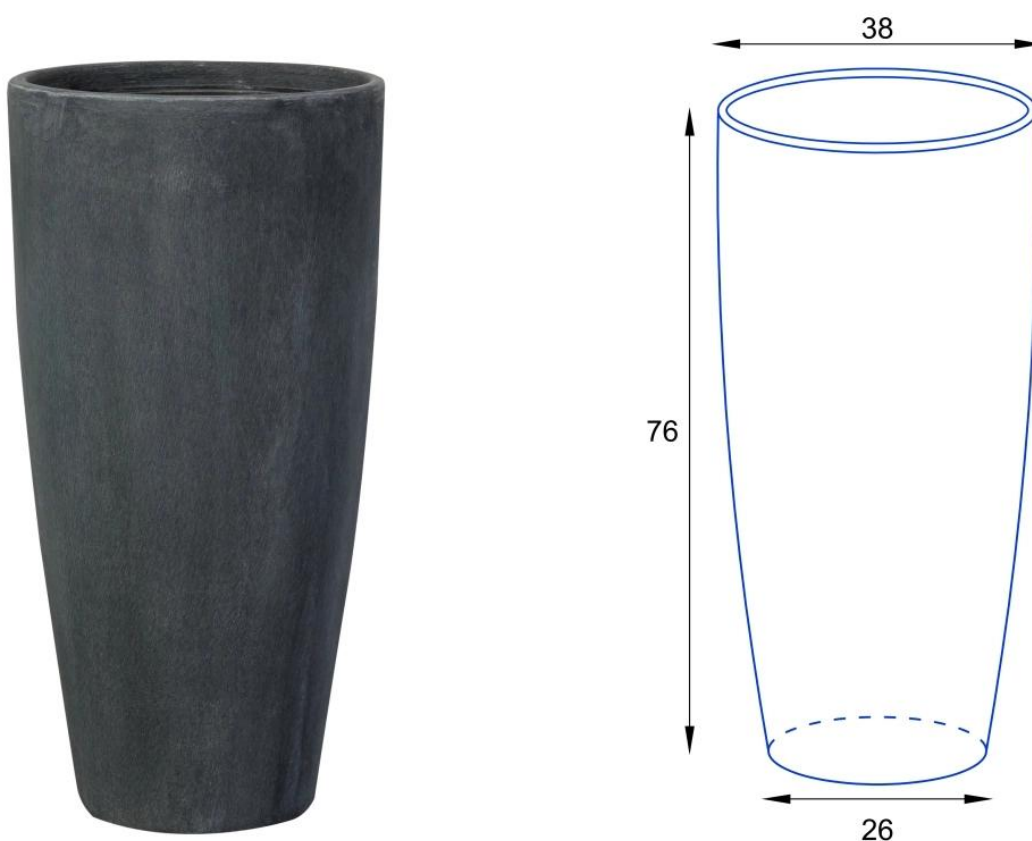

Wymiary donicy D282D/BPD bez wkładu

Wymowany wkład z systemem nawadnia - idealny do domu lub biura.

Opcjonalnie donicę można wyposażyć w **wymowany wkład z systemem nawadniania** - [SWIP 31x33 cm](#). Ten praktyczny element o pojemności 17 litrów z 3-litrowym zasobnikiem wody pozwala na łatwiejszą pielęgnację roślin w domu czy biurze. Po okresie ukorzenia (2-4 miesiące) roślina samodzielnie pobiera wodę z zasobnika, a użytkownik uzupełnia ją jedynie przez otwór rewizyjny, kontrolując poziom wskaźnikiem. Wkład zawieszany na specjalnej ramce zapewnia estetyczny wygląd oraz wygodę codziennego użytkowania.