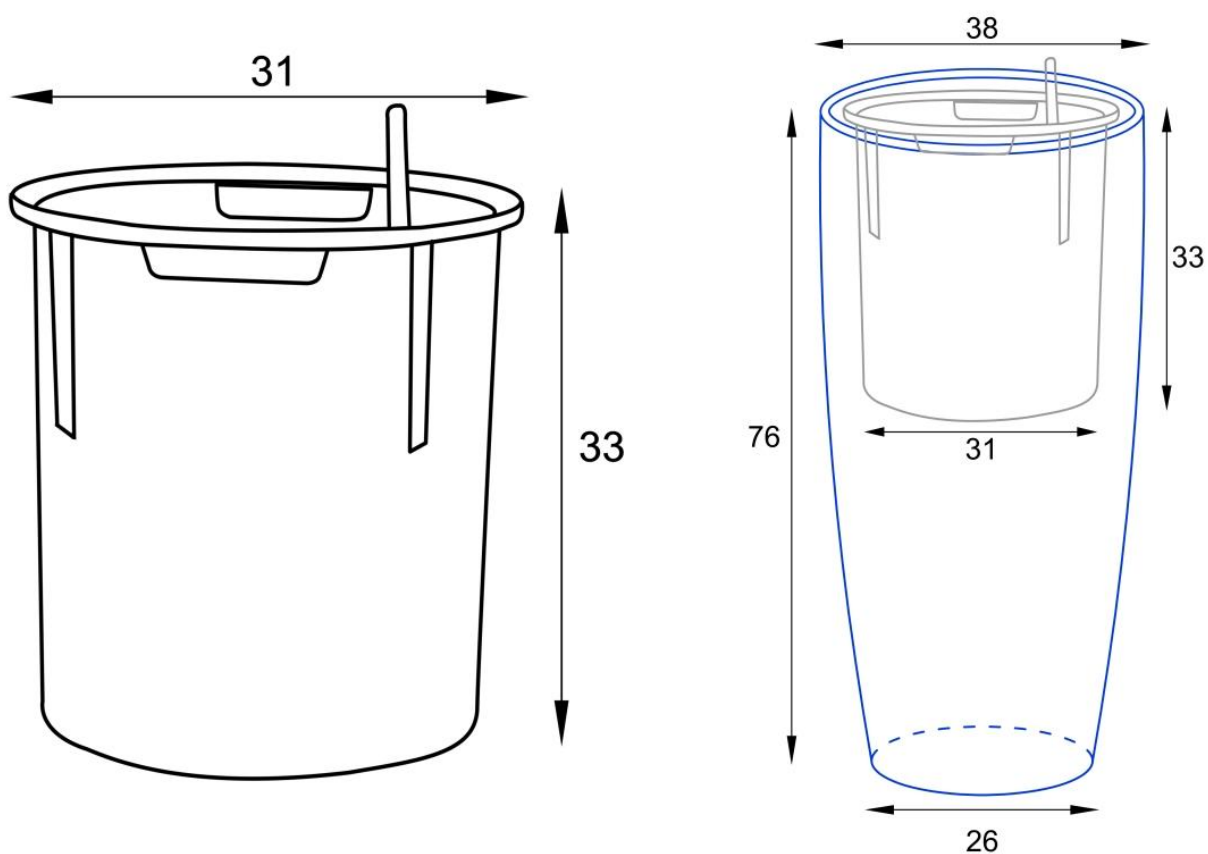

Donica z włókna szklanego D282D grafitowy beton

Cena	665 zł
Dostępność	dostępny
Producent	BARTPOL Sp. z o.o.
Seria	Zadora Concrete
Materiał	włókno szklane, żywica poliestrowa, cement
Wymiary	wysokość: 76 cm; średnica: 38 cm
Kolor	grafitowy beton
Wykończenie	matowe
Wewnętrzna półka	nie
Otwór drenażowy	nie, możliwość samodzielnego wykonania
Wewnętrzny wkład	opcja - sprawdź powyżej
Objętość	70 litrów bez wkładu / 17 litrów z wkładem
System kontroli nawadniania	tylko w opcji z wewnętrznym wkładem SWIP 31x33 cm
Pojemność zasobnika na wodę	3 litry
Waga	5 kg
Mrozoodporność	tak
Zastosowanie	do domu, do biura, na taras
Seria ZADORA CLASSIC	

Jedna donica - dwie możliwości: pełna pojemność na taras, z wkładem do domu lub biura.

Donica D282D/BPD ma wymiary **Ø38x76 cm** i nie posiada wewnętrznej półki, dzięki czemu oferuje pełną pojemność około **70 litrów**. Wypełniona ziemią staje się odpowiednio ciężka i stabilna, dlatego bez obaw można ją ustawić na zewnątrz - nawet w miejscach narażonych na wiatr. Takie rozwiązanie pozwala także na uprawę dużych roślin ozdobnych czy nawet niewielkich drzewek, zarówno w przestrzeni domowej, jak i ogrodowej.

Wymiary donicy D282D/BPD bez wkładu

Wymowany wkład z systemem nawadnia - idealny do domu lub biura.

Opcjonalnie donicę można wyposażyć w **wymowany wkład z systemem nawadniania** - [SWIP 31x33 cm](#). Ten praktyczny element o pojemności 17 litrów z 3-litrowym zasobnikiem wody pozwala na łatwiejszą pielęgnację roślin w domu czy biurze. Po okresie ukorzenia (2-4 miesiące) roślina samodzielnie pobiera wodę z zasobnika, a użytkownik uzupełnia ją jedynie przez otwór rewizyjny, kontrolując poziom wskaźnikiem. Wkład zawieszany na specjalnej ramce zapewnia estetyczny wygląd oraz wygodę codziennego użytkowania.

Produkt posiada dodatkowe opcje:

Wewnętrzny wkład: nie, tak - SWIP 17 litrów (31x33cm)