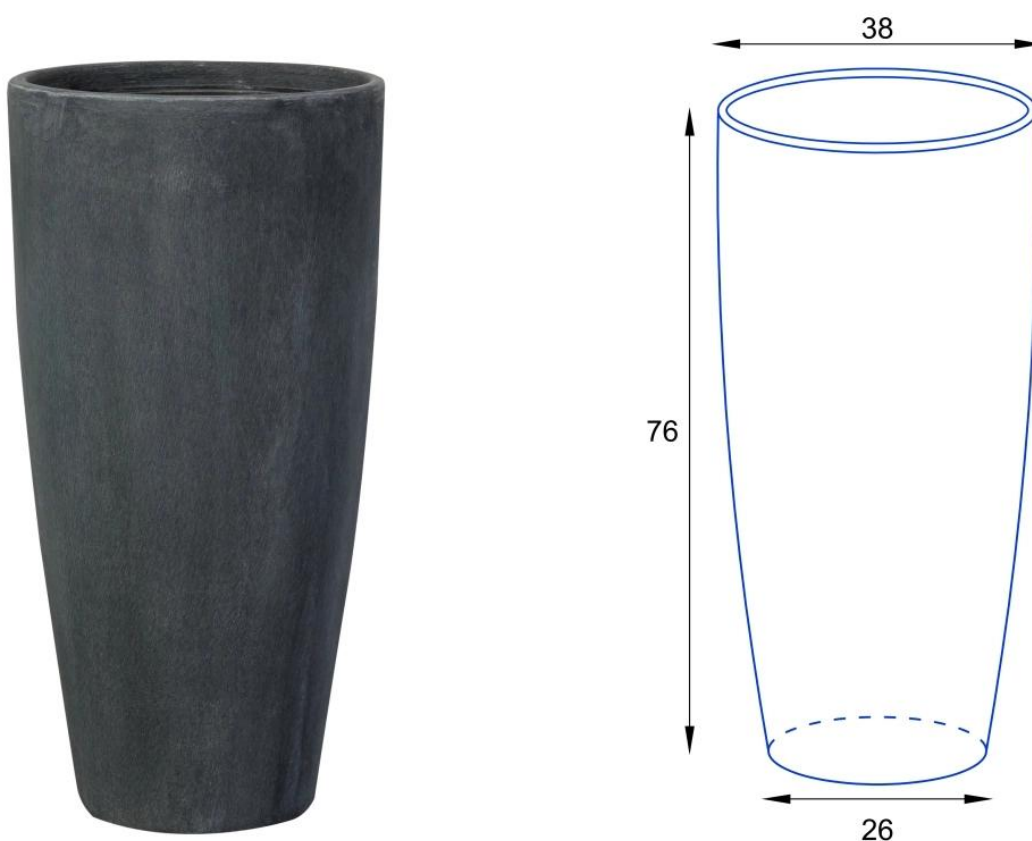

Donica z włókna szklanego D282D grafitowy beton

Cena	665 zł
Dostępność	dostępny
Producent	BARTPOL Sp. z o.o.
Seria	Zadora Concrete
Materiał	włókno szklane, żywica poliestrowa, cement
Wymiary	wysokość: 76 cm; średnica: 38 cm
Kolor	grafitowy beton
Wykończenie	matowe
Wewnętrzna półka	nie
Otwór drenażowy	nie, możliwość samodzielnego wykonania
Wewnętrzny wkład	opcja - sprawdź powyżej
Objętość	70 litrów bez wkładu / 17 litrów z wkładem
System kontroli nawadniania	tylko w opcji z wewnętrznym wkładem SWIP 31x33 cm
Pojemność zasobnika na wodę	3 litry
Waga	5 kg
Mrozoodporność	tak
Zastosowanie	do domu, do biura, na taras
Seria ZADORA CLASSIC	

ZADORA
CLASSIC

Włókno szklane

Donica mrozoodporna

Bez wewnętrznej półki

Opcjonalny wkład - zobacz wyżej

Donica importowana

Opis produktu

Duża okrągła donica ZADORA Classic D282D/BPD w kolorze grafitowego betonu.

Donica D282D w odcieniu **grafitowy beton** to elegancki pojemnik do uprawy roślin, który do złudzenia przypomina donicę z betonu architektonicznego. W rzeczywistości wykonano ją z laminatu włókna szklanego i żywicy poliestrowej, co sprawia, że jest znacznie lżejsza, a przy tym trwała i w 100% mrozoodporna. Matowe wykończenie i ciemniejszy odcień betonu nadają jej wyrazisty charakter, który doskonale komponuje się z zielenią roślin oraz nowoczesną architekturą. To model, który sprawdzi się zarówno jako duża donica do salonu, eleganckiego biura, jak i solidna donica tarasowa.

Jedna donica - dwie możliwości: pełna pojemność na taras, z wkładem do domu lub biura.

Donica D282D/BPD ma wymiary **Ø38x76 cm** i nie posiada wewnętrznej półki, dzięki czemu oferuje pełną pojemność około **70 litrów**. Wypełniona ziemią staje się odpowiednio ciężka i stabilna, dlatego bez obaw można ją ustawić na zewnątrz - nawet w miejscach narażonych na wiatr. Takie rozwiązanie pozwala także na uprawę dużych roślin ozdobnych czy nawet niewielkich drzewek, zarówno w przestrzeni domowej, jak i ogrodowej.