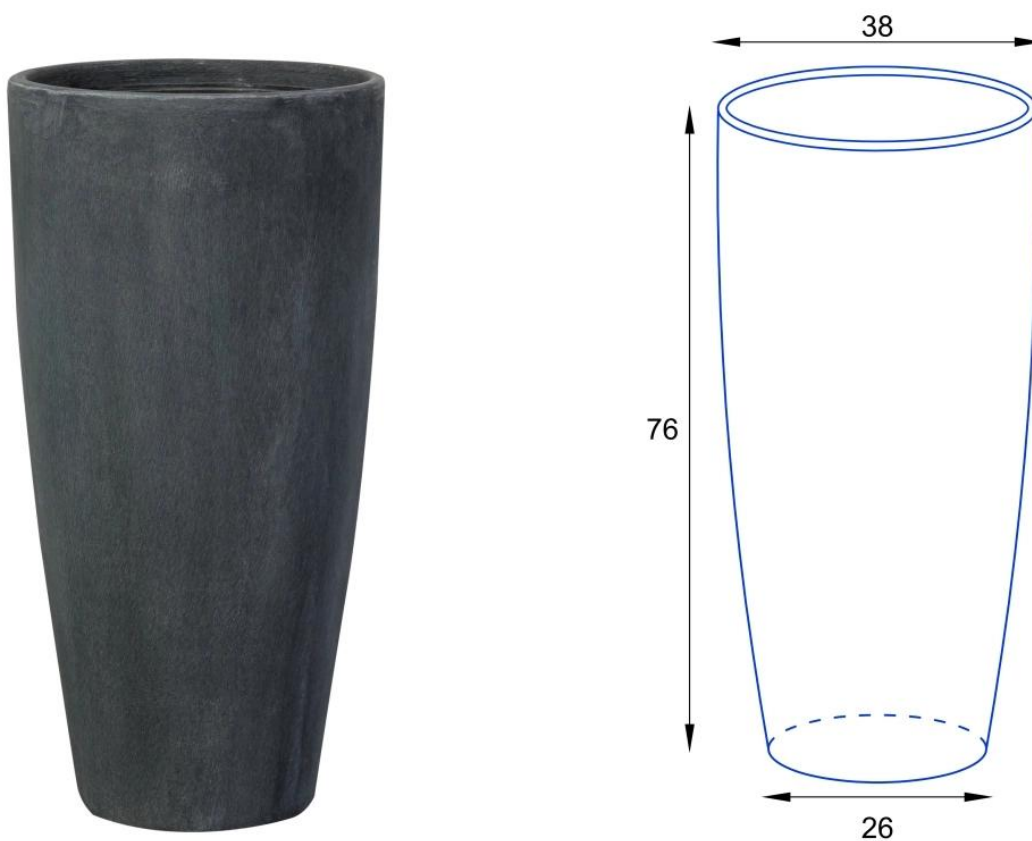

Donica z włókna szklanego D282D grafitowy beton

Cena	665 zł
Dostępność	dostępny
Producent	BARTPOL Sp. z o.o.
Seria	Zadora Concrete
Materiał	włókno szklane, żywica poliestrowa, cement
Wymiary	wysokość: 76 cm; średnica: 38 cm
Kolor	grafitowy beton
Wykończenie	matowe
Wewnętrzna półka	nie
Otwór drenażowy	nie, możliwość samodzielnego wykonania
Wewnętrzny wkład	opcja - sprawdź powyżej
Objętość	70 litrów bez wkładu / 17 litrów z wkładem
System kontroli nawadniania	tylko w opcji z wewnętrznym wkładem SWIP 31x33 cm
Pojemność zasobnika na wodę	3 litry
Waga	5 kg
Mrozoodporność	tak
Zastosowanie	do domu, do biura, na taras
Seria ZADORA CLASSIC	

Opis produktu

Duża okrągła donica ZADORA Classic D282D/BPD w kolorze grafitowego betonu.

Donica D282D w odcieniu **grafitowy beton** to elegancki pojemnik do uprawy roślin, który do złudzenia przypomina donicę z betonu architektonicznego. W rzeczywistości wykonano ją z laminatu włókna szklanego i żywicy poliestrowej, co sprawia, że jest znacznie lżejsza, a przy tym trwała i w 100% mrozoodporna. Matowe wykończenie i ciemniejszy odcień betonu nadają jej wyrazisty charakter, który doskonale komponuje się z zielenią roślin oraz nowoczesną architekturą. To model, który sprawdzi się zarówno jako duża donica do salonu, eleganckiego biura, jak i solidna donica tarasowa.

Jedna donica - dwie możliwości: pełna pojemność na taras, z wkładem do domu lub biura.

Donica D282D/BPD ma wymiary **Ø38x76 cm** i nie posiada wewnętrznej półki, dzięki czemu oferuje pełną pojemność około **70 litrów**. Wypełniona ziemią staje się odpowiednio ciężka i stabilna, dlatego bez obaw można ją ustawić na zewnątrz - nawet w miejscach narażonych na wiatr. Takie rozwiązanie pozwala także na uprawę dużych roślin ozdobnych czy nawet niewielkich drzewek, zarówno w przestrzeni domowej, jak i ogrodowej.