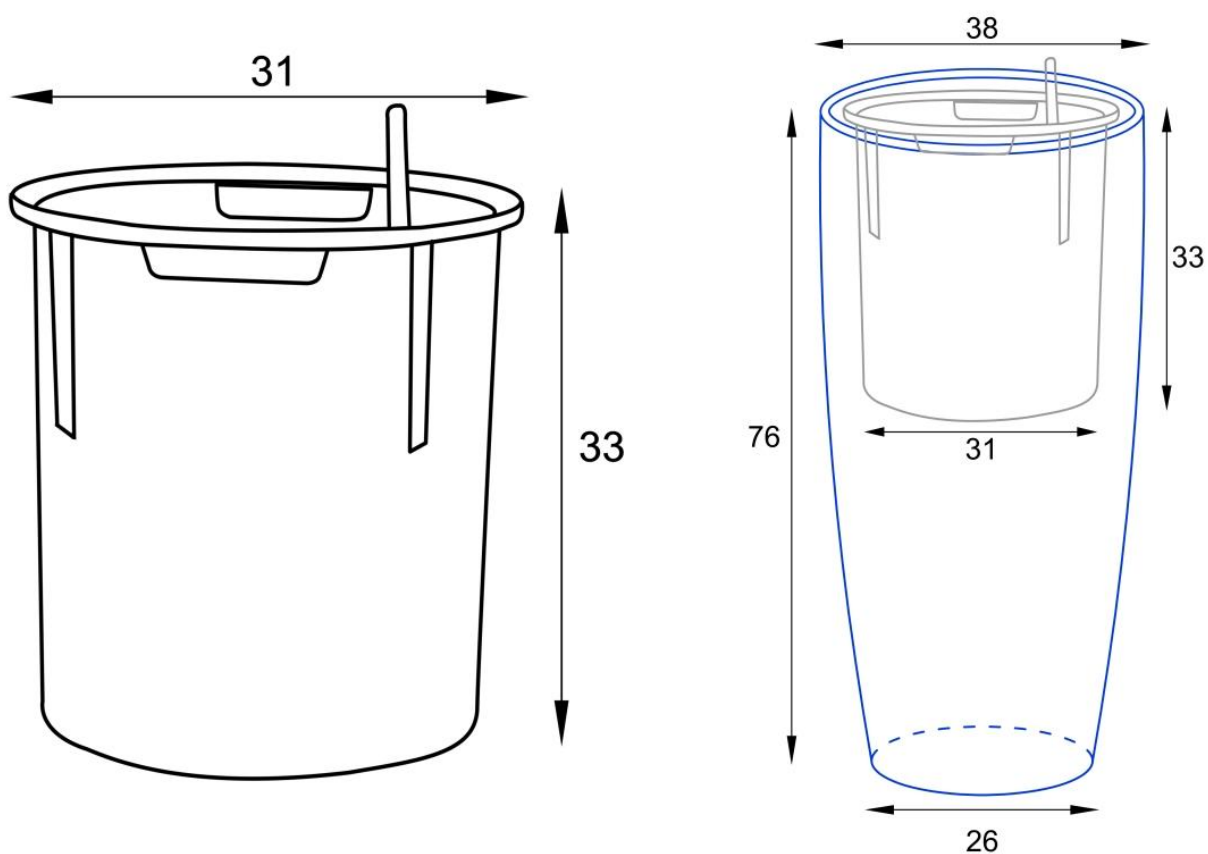

## Donica z włókna szklanego D282D grafitowy beton

Cena	<b>665 zł</b>
Dostępność	<b>dostępny</b>
Producent	<b>BARTPOL Sp. z o.o.</b>
Seria	<b>Zadora Concrete</b>
Materiał	<b>włókno szklane, żywica poliestrowa, cement</b>
Wymiary	<b>wysokość: 76 cm; średnica: 38 cm</b>
Kolor	<b>grafitowy beton</b>
Wykończenie	<b>matowe</b>
Wewnętrzna półka	<b>nie</b>
Otwór drenażowy	<b>nie, możliwość samodzielnego wykonania</b>
Wewnętrzny wkład	<b>opcja - sprawdź powyżej</b>
Objętość	<b>70 litrów bez wkładu / 17 litrów z wkładem</b>
System kontroli nawadniania	<b>tylko w opcji z wewnętrznym wkładem SWIP 31x33 cm</b>
Pojemność zasobnika na wodę	<b>3 litry</b>
Waga	<b>5 kg</b>
Mrozoodporność	<b>tak</b>
Zastosowanie	<b>do domu, do biura, na taras</b>
Seria ZADORA CLASSIC	

**Jedna donica - dwie możliwości: pełna pojemność na taras, z wkładem do domu lub biura.**

Donica D282D/BPD ma wymiary **Ø38x76 cm** i nie posiada wewnętrznej półki, dzięki czemu oferuje pełną pojemność około **70 litrów**. Wypełniona ziemią staje się odpowiednio ciężka i stabilna, dlatego bez obaw można ją ustawić na zewnątrz - nawet w miejscach narażonych na wiatr. Takie rozwiązanie pozwala także na uprawę dużych roślin ozdobnych czy nawet niewielkich drzewek, zarówno w przestrzeni domowej, jak i ogrodowej.

Wymiary donicy D282D/BPD bez wkładu

## Wymowany wkład z systemem nawadnia - idealny do domu lub biura.

Opcjonalnie donicę można wyposażyć w **wymowany wkład z systemem nawadniania** - [SWIP 31x33 cm](#). Ten praktyczny element o pojemności 17 litrów z 3-litrowym zasobnikiem wody pozwala na łatwiejszą pielęgnację roślin w domu czy biurze. Po okresie ukorzenienia (2-4 miesiące) roślina samodzielnie pobiera wodę z zasobnika, a użytkownik uzupełnia ją jedynie przez otwór rewizyjny, kontrolując poziom wskaźnikiem. Wkład zawieszany na specjalnej ramce zapewnia estetyczny wygląd oraz wygodę codziennego użytkowania.