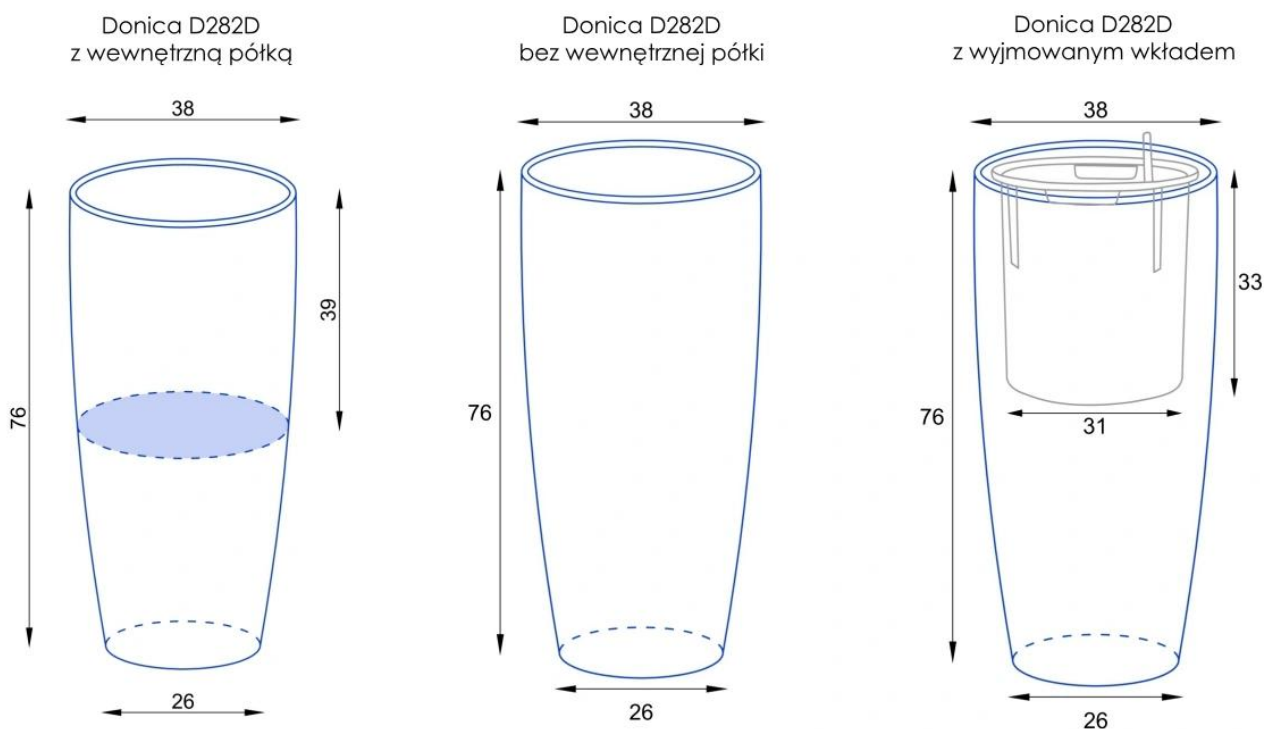

Porównanie różnych opcji donicy D282D

Donica D282D z laminatu włókna szklanego - wytrzymały materiał i efektowne wykończenie.

Donica wykonana została z wysoce odpornego laminatu włókna szklanego i żywicy poliestrowej. Materiał ten zapewnia nie tylko trwałość i odporność na warunki atmosferyczne, ale także lekkość i łatwość w przenoszeniu. Gładka, połyskliwa powierzchnia w klasycznym, głębokim odcieniu czerni prezentuje się wyjątkowo elegancko i nie traci koloru nawet po długim czasie użytkowania.

Najważniejsze zalety donicy D282D czarny połysk:

- Trzy warianty: z półką, bez półki, z wymiowanym wkładem z systemem nawadniania.
- Elegancki połysk w kolorze czarnym – efektowny akcent w każdej aranżacji.
- Wykonana z laminatu włókna szklanego i żywicy poliestrowej.
- Odporna na promieniowanie UV, mróz i wilgoć – idealna na zewnątrz i do wewnątrz.
- Praktyczne rozwiązanie do nasadzeń całorocznych i roślin ozdobnych.

Prezentacja wideo donicy D282D czarny połysk.

Produkt posiada dodatkowe opcje:

Wewnętrzna półka: nie - donica o pełnej głębokości, tak - na głębokości 35 cm

Wewnętrzny wkład: nie, tak - SWIP 17 litrów (31x33cm)