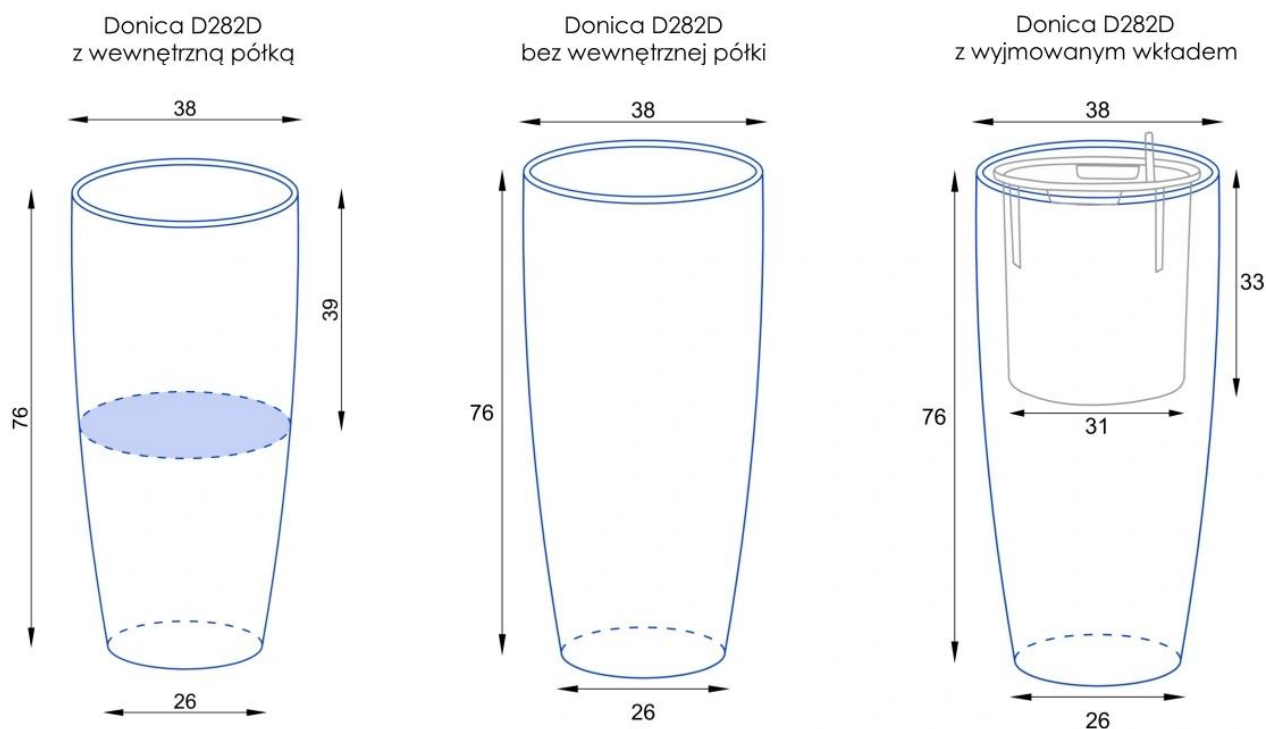

Porównanie różnych opcji donicy D282D

Donica D282D z laminatu włókna szklanego - wytrzymały materiał i efektowne wykończenie.

Donica wykonana została z wysoce odpornego laminatu włókna szklanego i żywicy poliestrowej. Materiał ten zapewnia nie tylko trwałość i odporność na warunki atmosferyczne, ale także lekkość i łatwość w przenoszeniu. Gładka, połyskliwa powierzchnia w klasycznym, głębokim odcieniu czerni prezentuje się wyjątkowo elegancko i nie traci koloru nawet po długim czasie użytkowania.

Najważniejsze zalety donicy D282D czarny połysk:

- Trzy warianty: z półką, bez półki, z wymiowanym wkładem z systemem nawadniania.
- Elegancki połysk w kolorze czarnym – efektowny akcent w każdej aranżacji.
- Wykonana z laminatu włókna szklanego i żywicy poliestrowej.
- Odporna na promieniowanie UV, mróz i wilgoć – idealna na zewnątrz i do wewnątrz.
- Praktyczne rozwiązanie do nasadzeń całorocznych i roślin ozdobnych.

Prezentacja wideo donicy D282D czarny połysk.

Produkt posiada dodatkowe opcje:

Wewnętrzna półka: nie - donica o pełnej głębokości , tak - na głębokości 35 cm

Wewnętrzny wkład: nie , tak - SWIP 17 litrów (31x33cm)