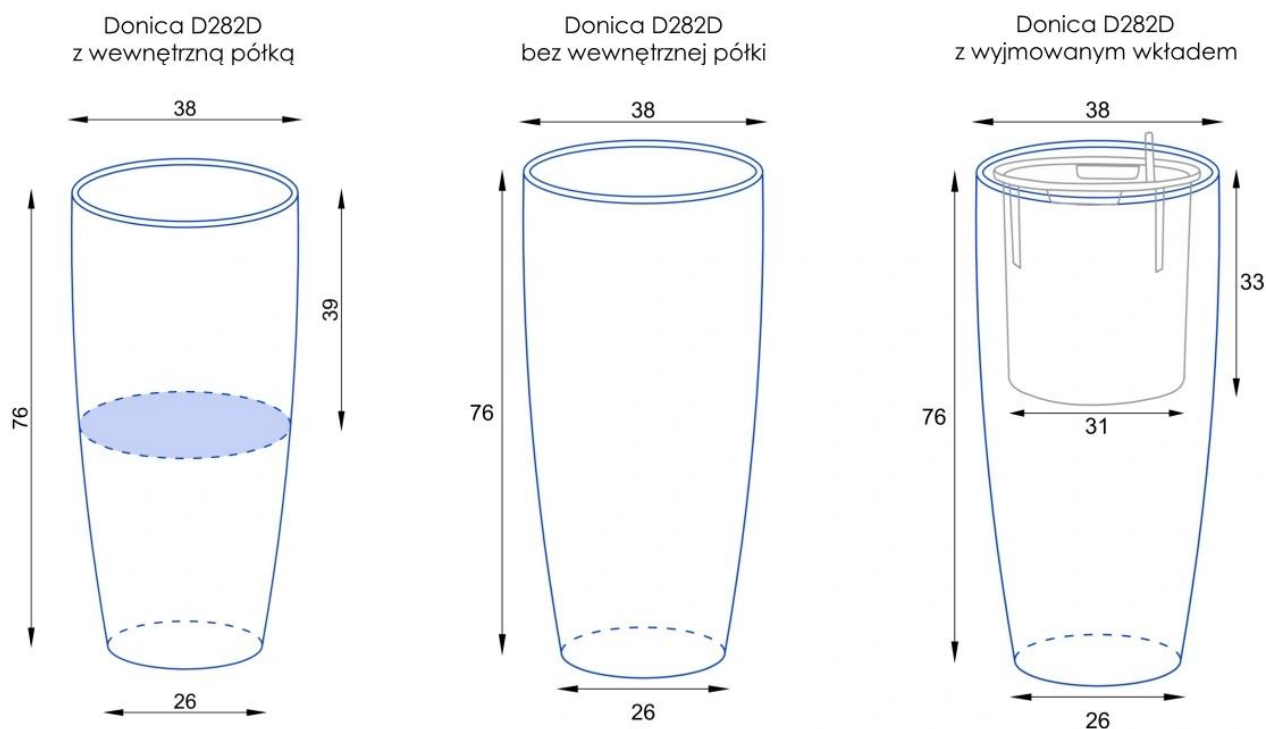

Porównanie różnych opcji donicy D282D

Materiał i trwałość - włókno szklane - fiberglass - lekkość i wytrzymałość.

Donica D282D wykonana jest z wytrzymałego laminatu włókna szklanego i żywicy poliestrowej, co zapewnia jej trwałość, odporność na promieniowanie UV i zmienne warunki pogodowe. Materiał ten łączy w sobie lekkość i solidność, dzięki czemu donica sprawdza się zarówno w pomieszczeniach, jak i na zewnątrz - przez cały rok. Powierzchnia w wysokim połysku jest łatwa w czyszczeniu i odporna na zarysowania.

Dlaczego warto wybrać model D282D?

- Nowoczesny wygląd i efektowny połysk w kolorze białym (RAL 9003).
- Trzy funkcjonalne warianty do wyboru.
- Wysoka odporność na czynniki atmosferyczne i promienie UV.
- Doskonała do wewnątrz i na zewnątrz - przez cały rok.
- Idealna dla domowych roślin ozdobnych i mniejszych roślin całorocznych.

Prezentacja wideo donicy D282D w kolorze biały połysk.

Produkt posiada dodatkowe opcje:

Wewnętrzna półka: nie - donica o pełnej głębokości , tak - na głębokości 35 cm

Wewnętrzny wkład: nie , tak - SWIP 17 litrów (31x33cm)