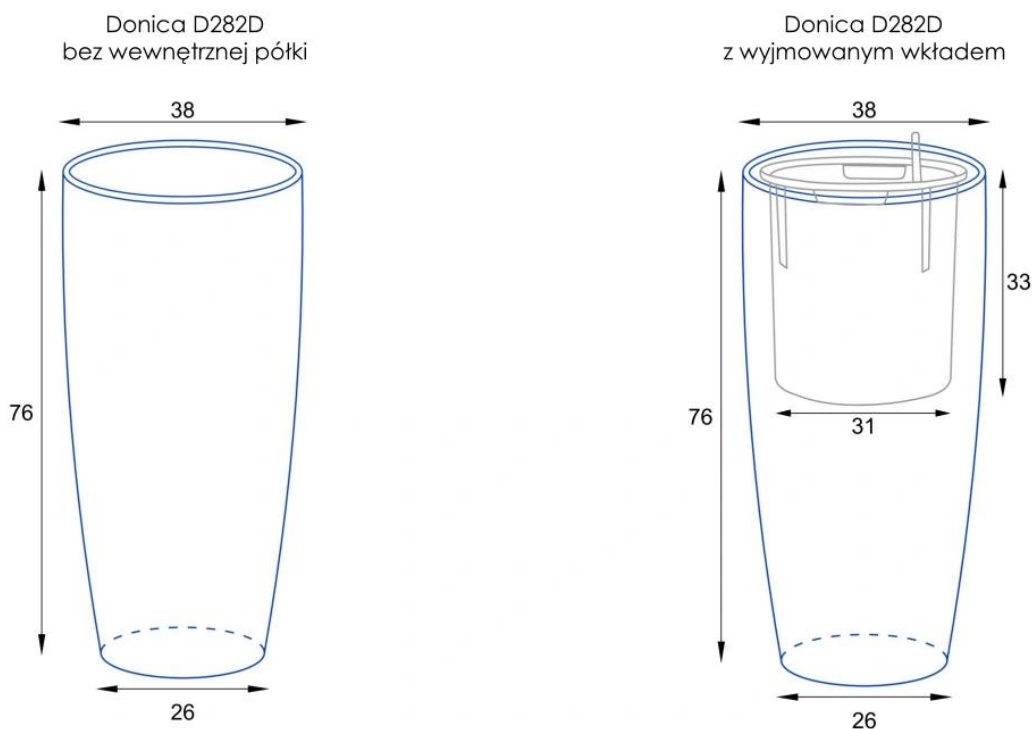

Porównanie wariantów donicy D282D BPD i D282D z wkładem

Trwały i odporny materiał - kompozyt włókna szklanego i żywicy poliestrowej.

Model D282D wykonany jest z wysokiej jakości laminatu włókna szklanego i żywicy poliestrowej – materiału cenionego za wyjątkową trwałość i odporność na działanie promieni UV, deszcz, mróz i zmienne temperatury. Dzięki temu donica zachowuje swój kształt i estetyczny wygląd przez wiele sezonów. Matowe wykończenie sprawia, że powierzchnia jest mniej podatna na zarysowania i łatwa w utrzymaniu czystości.

Zalety modelu D282D antracyt mat.

- Ponadczasowy wygląd i neutralny kolor pasujący do każdej aranżacji.
- Dwa warianty: pełna głębokość lub wkład z systemem nawadniania.
- Lekki i wytrzymały laminat z włókna szklanego i żywicy poliestrowej.
- Odporność na warunki atmosferyczne i promieniowanie UV.
- Doskonala do wnętrza, na taras, balkon lub do biura.

Produkt posiada dodatkowe opcje:

Wewnętrzny wkład: nie , tak - SWIP 17 litrów (31x33cm)