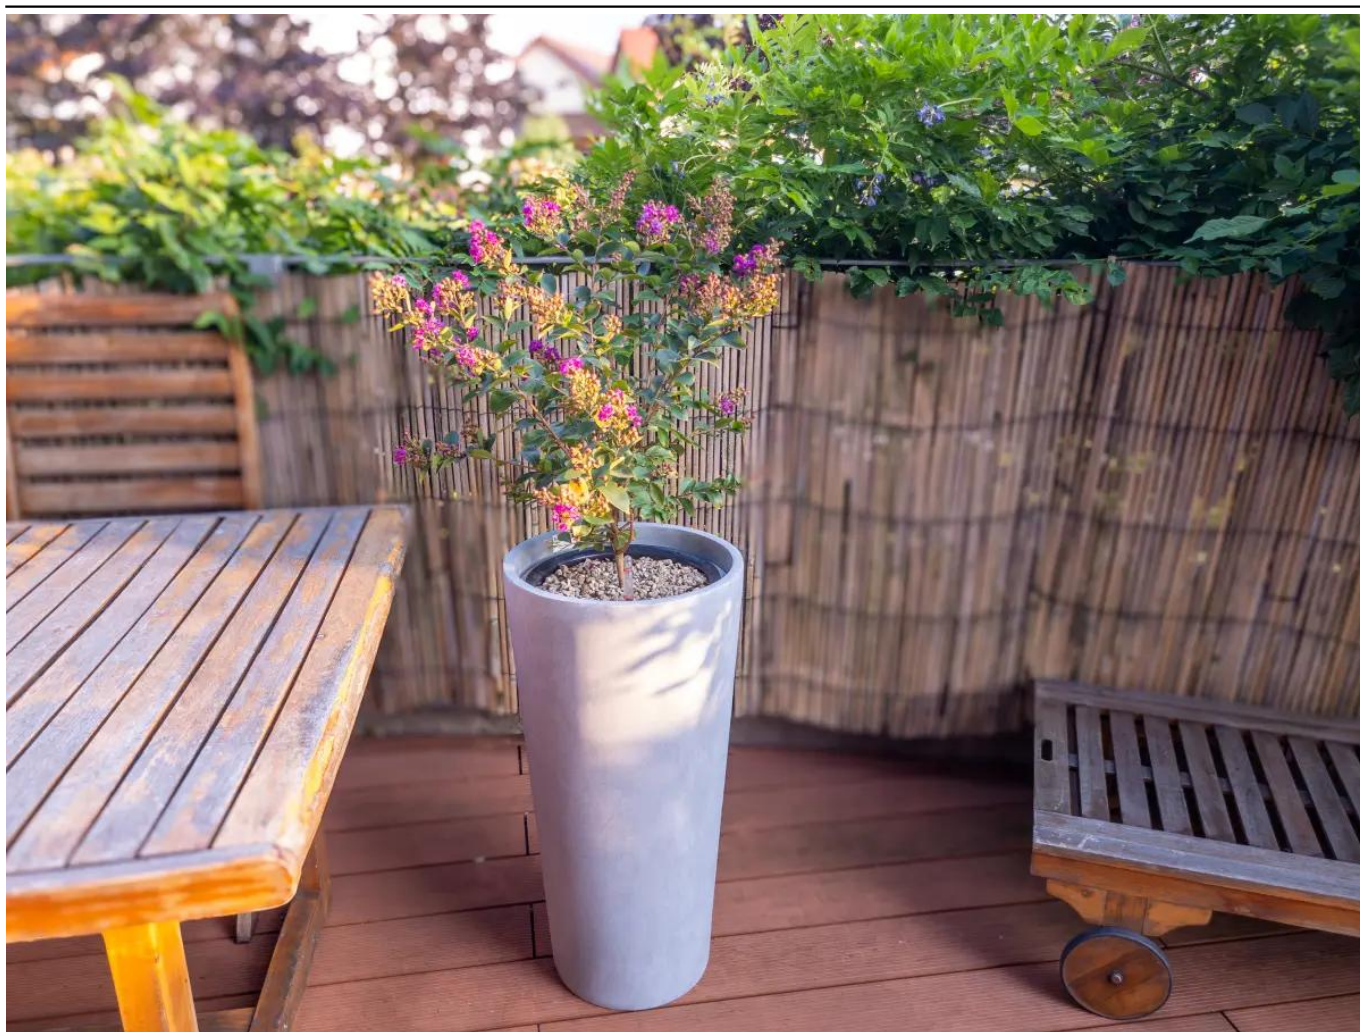

BARTPOL Sp. z o.o.
ul. Strzeszyńska 33
60-479 Poznań
NIP: 6932050703
t. 61 661 61 78
t. 607 531 181

Langerstroemia indyjska w donicy D208D/BPD w kolorze szarego betonu

Krótką prezentacją wideo donicy D208D w kolorze szary beton.

Produkt posiada dodatkowe opcje:

Wewnętrzny wkład: nie , tak - SWIP 17 litrów (31x33cm)