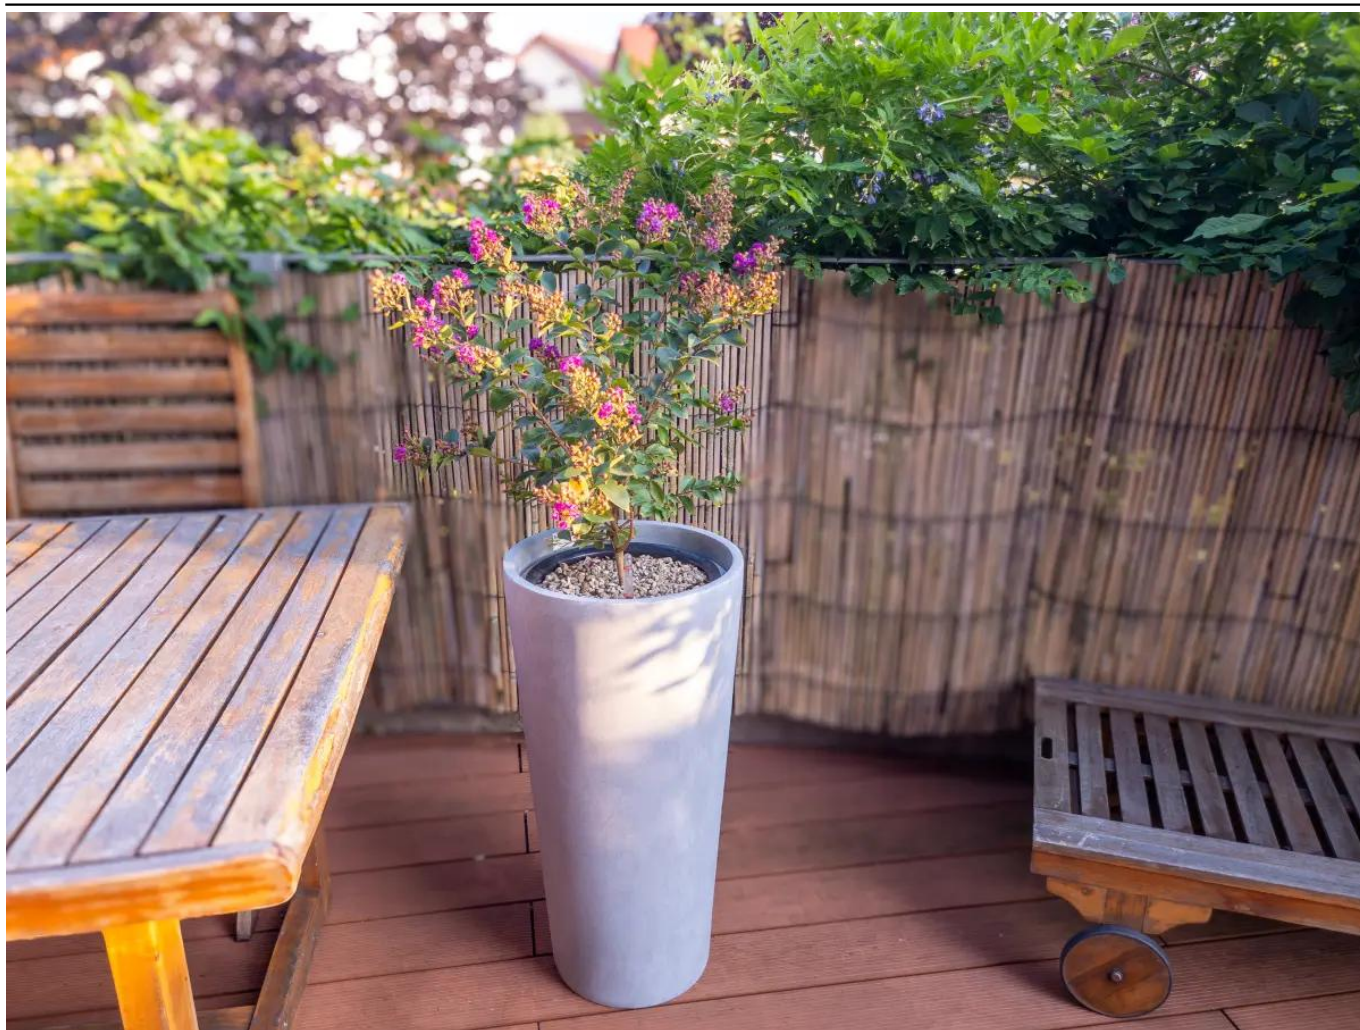

BARTPOL Sp. z o.o.
ul. Strzeszyńska 33
60-479 Poznań
NIP: 6932050703
t. 61 661 61 78
t. 607 531 181

Langerstroemia indyjska w donicy D208D/BPD w kolorze szarego betonu

Krótką prezentacją wideo donicy D208D w kolorze szary beton.

Produkt posiada dodatkowe opcje:

Wewnętrzny wkład: nie , tak - SWIP 17 litrów (31x33cm)