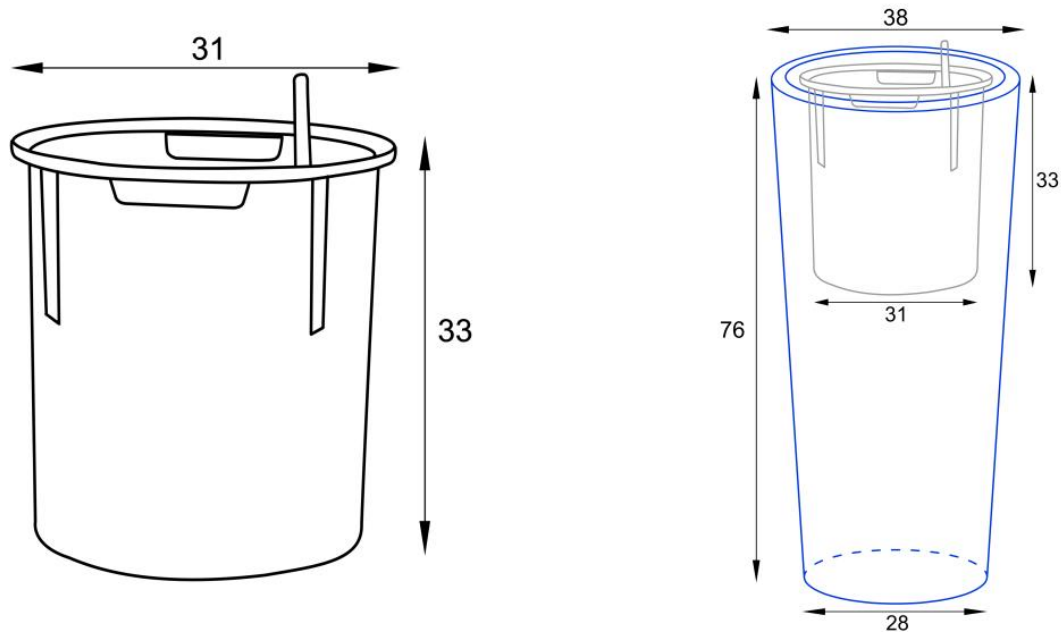

Donica z włókna szklanego D208D szary beton

Cena	639 zł
Dostępność	dostępny
Producent	BARTPOL Sp. z o.o.
Seria	Zadora Concrete
Materiał	włókno szklane, żywica poliestrowa, cement
Wymiary	wysokość: 76 cm; średnica: 38 cm
Kolor	szary beton
Wykończenie	matowe
Wewnętrzna półka	nie
Otwór drenażowy	nie, możliwość samodzielnego wykonania
Wewnętrzny wkład	opcja - sprawdź powyżej
Objętość	69 litrów bez wkładu / 17 litrów z wkładem
System kontroli nawadniania	tylko w opcji z wewnętrznym wkładem SWIP 31x33 cm
Pojemność zasobnika na wodę	3 litry
Waga	6 kg
Mrozoodporność	tak
Zastosowanie	do salonu, do biura, na taras
Seria ZADORA CLASSIC	

Opis produktu

Wysoka okrągła donica z wyjmowanym wkładem - ZADORA Classic D208D szary beton.

Wysoka okrągła donica D208D/BPD w kolorze szarego betonu, to kwintesencja współczesnego stylu industrialnego, która pozwala wprowadzić rośliny do wnętrza domowych i biurowych, a także na taras lub balkon. Donica wykonana jest z bardzo lekkiego, ale wytrzymałego kompozytu włókna szklanego i żywicy poliestrowej. Ten materiał, znany z przemysłu jachtowego charakteryzuje się wyjątkową odpornością na warunki atmosferyczne i niewielką wagą. Powierzchnia donicy D208D/BPD posiada specjalne wykończenie, które zarówno kolorem, jak i fakturą powierzchni **przypomina beton architektoniczny**.

Wewnętrzny opcjonalny wkład do donicy D208D/BPD wyposażony jest w system nawadniania.

Model D208D/BPD ma średnicę górną 38 cm i wysokość 76 cm. Donica jest przestronna, oferuje około 69 litrów objętości, ponieważ nie ma wewnętrznej półki. Dzięki temu doskonale sprawdzi się zarówno na zewnątrz, jak i dla dużych roślin pokojowych. W razie potrzeby, dostępny jest **opcjonalny, wyjmowany wkład z wbudowanym systemem nawadniania**. Ten wkład, o pojemności 17 litrów, wyposażony jest w podwójne dno i dodatkowy zbiornik na wodę o pojemności 3 litrów.