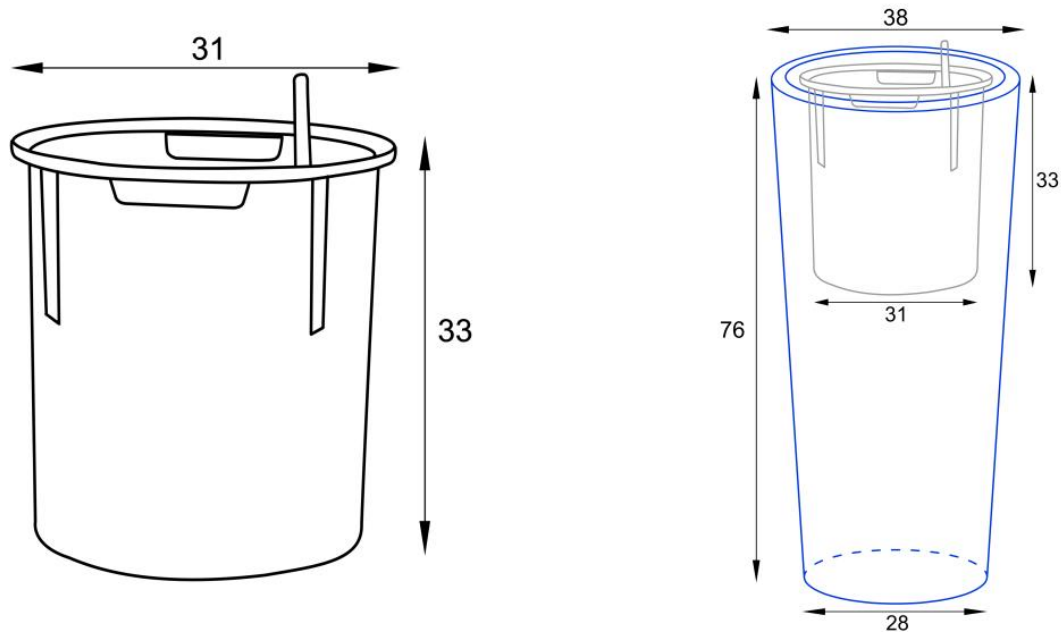

## Donica z włókna szklanego D208D szary beton

Cena	<b>639 zł</b>
Dostępność	<b>dostępny</b>
Producent	<b>BARTPOL Sp. z o.o.</b>
Seria	<b>Zadora Concrete</b>
Materiał	<b>włókno szklane, żywica poliestrowa, cement</b>
Wymiary	<b>wysokość: 76 cm; średnica: 38 cm</b>
Kolor	<b>szary beton</b>
Wykończenie	<b>matowe</b>
Wewnętrzna półka	<b>nie</b>
Otwór drenażowy	<b>nie, możliwość samodzielnego wykonania</b>
Wewnętrzny wkład	<b>opcja - sprawdź powyżej</b>
Objętość	<b>69 litrów bez wkładu / 17 litrów z wkładem</b>
System kontroli nawadniania	<b>tylko w opcji z wewnętrznym wkładem SWIP 31x33 cm</b>
Pojemność zasobnika na wodę	<b>3 litry</b>
Waga	<b>6 kg</b>
Mrozoodporność	<b>tak</b>
Zastosowanie	<b>do salonu, do biura, na taras</b>
Seria ZADORA CLASSIC	

## Opis produktu

Wysoka okrągła donica z wyjmowanym wkładem - ZADORA Classic D208D szary beton.

**Wysoka okrągła donica D208D/BPD w kolorze szarego betonu**, to kwintesencja współczesnego stylu industrialnego, która pozwala wprowadzić rośliny do wnętrza domowych i biurowych, a także na taras lub balkon. Donica wykonana jest z bardzo lekkiego, ale wytrzymałego kompozytu włókna szklanego i żywicy poliestrowej. Ten materiał, znany z przemysłu jachtowego charakteryzuje się wyjątkową odpornością na warunki atmosferyczne i niewielką wagą. Powierzchnia donicy D208D/BPD posiada specjalne wykończenie, które zarówno kolorem, jak i fakturą powierzchni **przypomina beton architektoniczny**.

Wewnętrzny opcjonalny wkład do donicy D208D/BPD wyposażony jest w system nawadniania.

Model D208D/BPD ma średnicę górną 38 cm i wysokość 76 cm. Donica jest przestronna, oferuje około 69 litrów objętości, ponieważ nie ma wewnętrznej półki. Dzięki temu doskonale sprawdzi się zarówno na zewnątrz, jak i dla dużych roślin pokojowych. W razie potrzeby, dostępny jest [opcjonalny, wyjmowany wkład z wbudowanym systemem nawadniania](#). Ten wkład, o pojemności 17 litrów, wyposażony jest w podwójne dno i dodatkowy zbiornik na wodę o pojemności 3 litrów.