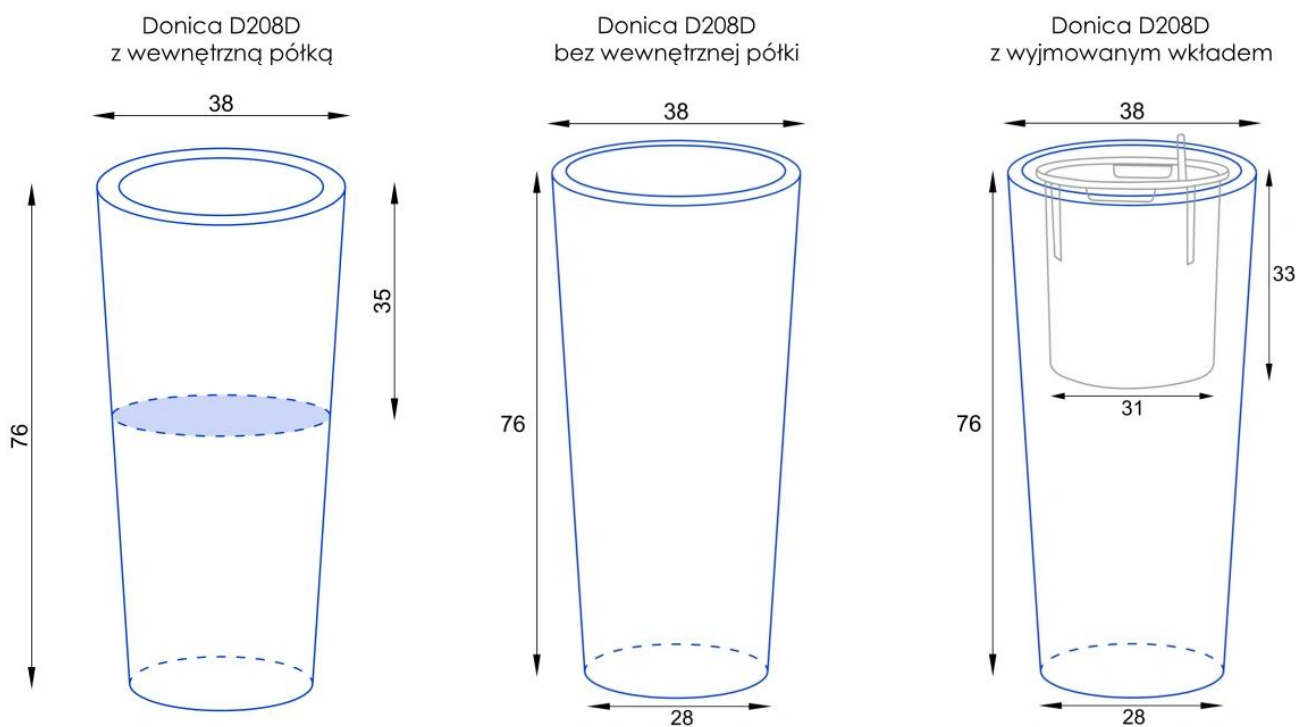

### Elegancka wysoka okrągła donica D208D Ø38x76 cm - czarny połysk.

Donica D208D Ø38x76 cm w kolorze czarny połysk to doskonały wybór dla osób szukających eleganckiej, a zarazem funkcjonalnej donicy. Jej nowoczesny design oraz połyskliwa powierzchnia w kolorze czerni nadają każdemu wnętrzu wyjątkowego charakteru, a dzięki trzem różnym opcjom dostosowania, donica idealnie sprawdzi się zarówno w przestrzeniach zewnętrznych, jak i wewnętrznych.

#### **Donica D208D z wewnętrzną półką.**

Donica wyposażona w półkę na głębokości 35 cm to świetne rozwiązanie dla mniejszych roślin, które nie potrzebują pełnej głębokości. Dzięki półce, ziemia nie musi wypełniać całej przestrzeni donicy, co pozwala zaoszczędzić na podłożu. Idealna do wnętrz, gdzie estetyka jest równie ważna, jak funkcjonalność. Wewnętrzna półka jest elementem konstrukcyjnym i nie może zostać usunięta.

#### **Donica D208D bez wewnętrznej półki - donica o pełną głębokość 76 cm.**

Wariant bez półki to opcja o pełnej głębokości, aż 76 cm, która daje więcej przestrzeni do sadzenia większych roślin. Jest to doskonała opcja do ogrodów, tarasów czy przestrzeni zewnętrznych, gdzie rośliny wymagają głębszych donic, by mogły się w pełni rozwijać.