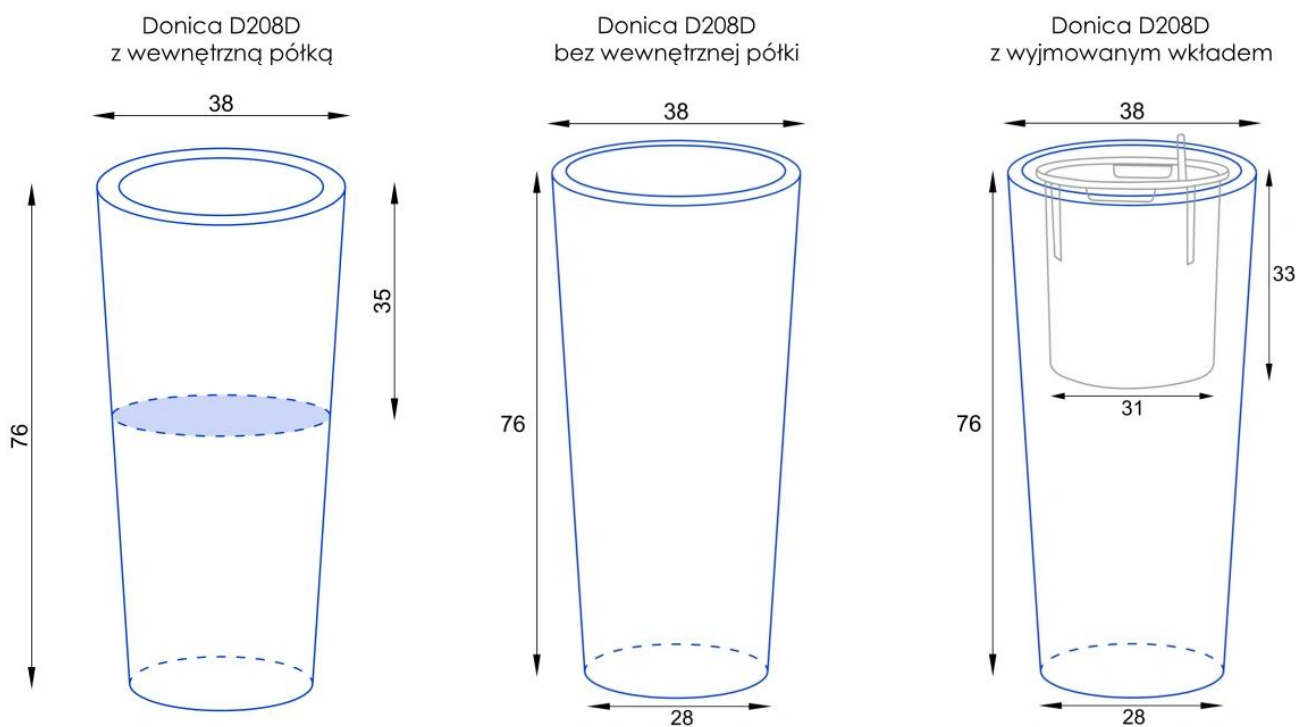

Porównanie różnych opcji donicy D208D

Materiał i trwałość - solidna donica na długie lata.

Donica D208D wykonana jest z wysokiej jakości tworzywa sztucznego, które charakteryzuje się dużą odpornością na warunki atmosferyczne, w tym promieniowanie UV oraz zmienne temperatury. Materiał ten zapewnia nie tylko trwałość, ale także łatwość w utrzymaniu czystości, co jest istotne w codziennej pielęgnacji roślin. Dzięki zastosowanemu materiałowi, donica nie pęka i nie odkształca się pod wpływem wody czy słońca, co sprawia, że jest doskonała do użytku zarówno wewnętrznego, jak i zewnętrznego.

Zalety donicy D208D:

- Nowoczesny, elegancki wygląd w kolorze czarnym połysku
- Trzy opcje: z półką, bez półki oraz z wkładem z systemem nawadniania
- Wykonana z trwałego materiału odpornego na warunki atmosferyczne
- Idealna do stosowania w domu, biurze, ogrodzie oraz na tarasie
- Łatwa w utrzymaniu czystości i pielęgnacji

Prezentacja wideo donicy D208D w kolorze czarny połysk.