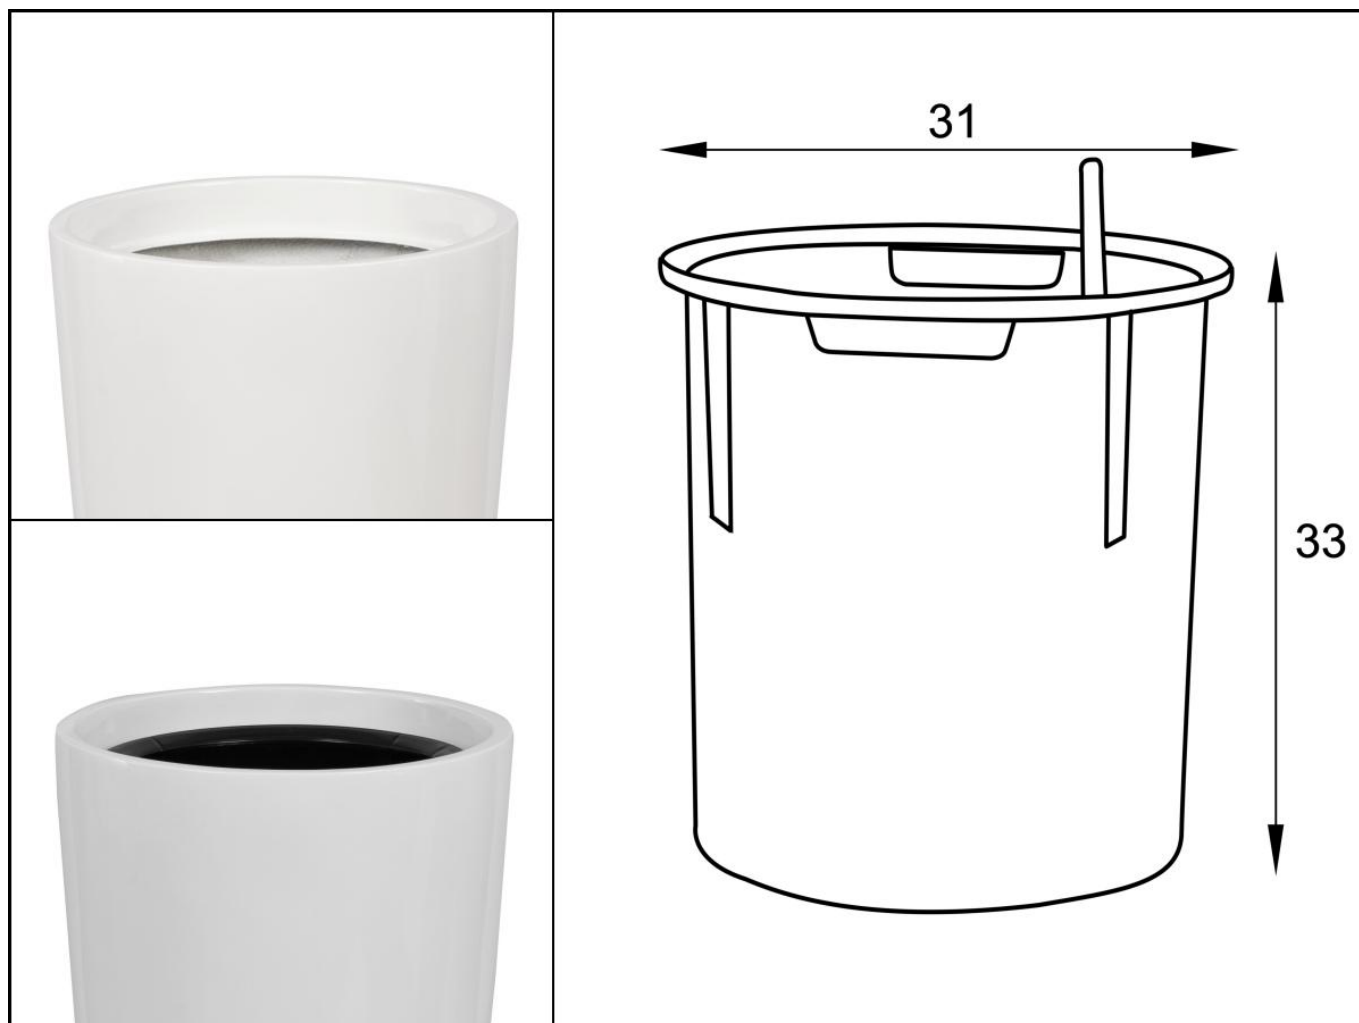

System nawadniania zintegrowany z opcjonalnym wkładem SWIP 31x33.

Opcjonalny wewnętrzny [wkład z systemem nawadniania SWIP 31x33 cm](#), dzięki dodatkowej ramce wewnątrz donicy pasuje do niej idealnie i wygląda bardzo estetycznie. To praktyczne rozwiązanie pozwala na swobodne wyjmowanie wkładu z donicy ilekroć zajdzie taka potrzeba. Wymiary wkładu SWIP 31x33 są wystarczające dla większości domowych roślin ozdobnych. To przemyślane rozwiązanie istotnie ułatwia prawidłową pielęgnację roślin, ponieważ to one same pobierają potrzebną im ilość wody z zasobnika znajdującego się pod systemem korzeniowym. Nam pozostaje jedynie obserwowanie wskaźnika poziomu wody w zbiorniku i jej uzupełnianie gdy wskaże on minimum.

Pamiętaj, że system nawadniania będzie funkcjonował prawidłowo po ukorzenieniu się rośliny. Dlatego w zależności od wielkości systemu korzeniowego, przez pierwsze 2-4 miesiące zalecamy tradycyjne podlewanie do gruntu. Po tym okresie przechodzimy na nalewanie wody do zasobnika we wkładzie. **Istotnie jest, aby nie uzupełniać wody w zasobniku zanim wskaźnik nie pokaże poziomu minimum.** Wcześniejsze dolewanie wody może doprowadzić do przelania rośliny.

Wyjmowany wkład do donicy D208D/BPD

Białe wysokie donice D208D pięknie eksponują naturalną zieleń zarówno w domu, jak i w biurze.

Białe donice Zadora Classic D208C (66 cm) i D208D (76 cm) w sali konferencyjnej

Prezentacja wideo donicy D208D z Palmą areka.