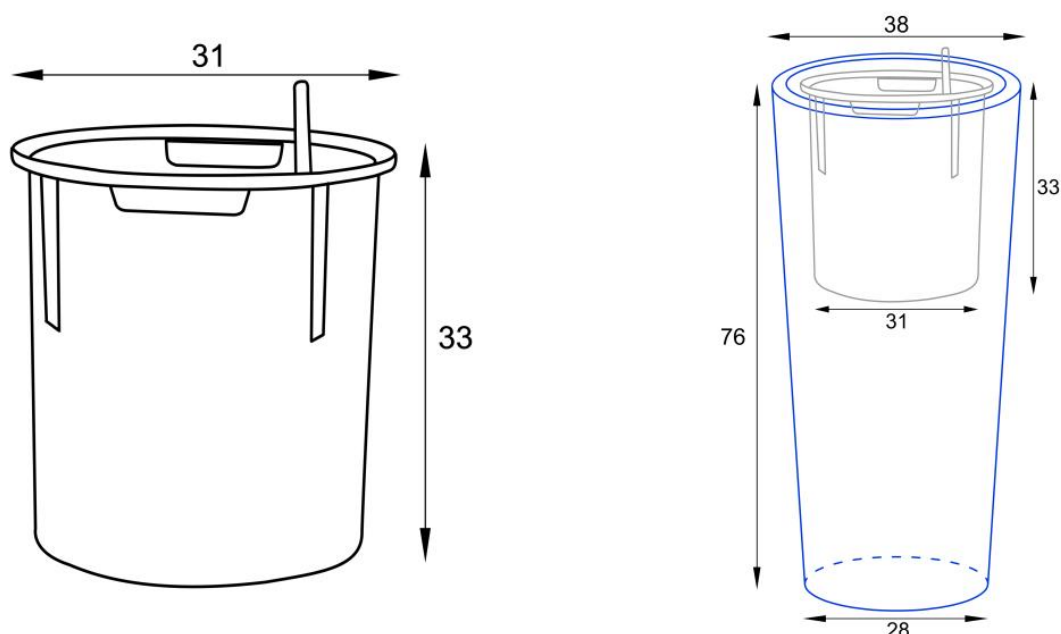

## Donica z włókna szklanego D208D biały połysk

Cena	<b>639 zł</b>
Dostępność	<b>dostępny</b>
Producent	<b>BARTPOL Sp. z o.o.</b>
Seria	<b>Zadora Classic</b>
Materiał	<b>włókno szklane, żywica poliestrowa, farba poliuretanowa</b>
Wymiary	<b>wysokość: 76 cm; średnica: 38 cm</b>
Kolor	<b>biały połysk</b>
Wykończenie	<b>połysk</b>
Wewnętrzna półka	<b>nie</b>
Otwór drenażowy	<b>nie, możliwość samodzielnego wykonania</b>
Wewnętrzny wkład	<b>opcja - sprawdź powyżej</b>
Objętość	<b>69 litrów bez wkładu / 17 litrów z wkładem</b>
System kontroli nawadniania	<b>tylko w opcji z wewnętrznym wkładem SWIP 31x33 cm</b>
Pojemność zasobnika na wodę	<b>3 litry</b>
Waga	<b>6 kg</b>
Mrozoodporność	<b>tak</b>
Zastosowanie	<b>do biura, do salonu, na taras</b>
Seria ZADORA CLASSIC	

### Wyjmowany wewnętrzny wkład do donicy D208D/BPD - opcja dodatkowa.

Model D208D/BPD ma 38 cm średnicy i 76 cm wysokości. Donica nie posiada wewnętrznej półki, dzięki czemu do wykorzystania mamy całą jej objętość wynoszącą około 69 litrów. W takiej konfiguracji donica będzie idealna do wykorzystania na zewnątrz lub dla dużych okazów roślin pokojowych. **Opcjonalnym wyposażeniem donicy D208D/BPD jest wyjmowany wewnętrzny wkład z zintegrowanym systemem nawadniania**. Ta wewnętrzna donica o pojemności 17 litrów posiada podwójne dno, a pod nim zasobnik na wodę o pojemności około 3 litrów.