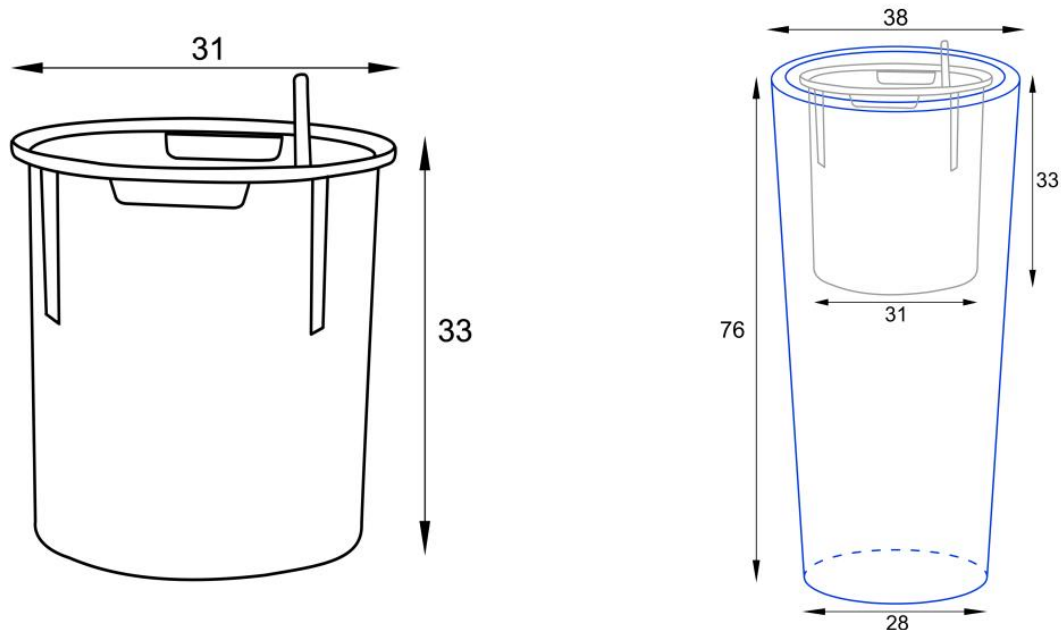

## Donica z włókna szklanego D208D antracyt mat

Cena	<b>639 zł</b>
Dostępność	<b>dostępny</b>
Producent	<b>BARTPOL Sp. z o.o.</b>
Seria	<b>Zadora Classic</b>
Materiał	<b>włókno szklane, żywica poliestrowa, farba poliuretanowa</b>
Wymiary	<b>wysokość: 76 cm; średnica: 38 cm</b>
Kolor	<b>antracyt mat</b>
Wykończenie	<b>matowe</b>
Wewnętrzna półka	<b>nie</b>
Otwór drenażowy	<b>nie, możliwość samodzielnego wykonania</b>
Wewnętrzny wkład	<b>opcja - sprawdź powyżej</b>
Objętość	<b>69 litrów bez wkładu / 17 litrów z wkładem</b>
System kontroli nawadniania	<b>tylko w opcji z wewnętrznym wkładem SWIP 31x33 cm</b>
Pojemność zasobnika na wodę	<b>3 litry</b>
Waga	<b>6 kg</b>
Mrozoodporność	<b>tak</b>
Zastosowanie	<b>do salonu, do biura, na taras</b>
Seria ZADORA CLASSIC	

Opcjonalny wymowany wewnętrzny wkład SWIP 31x33 cm zapewnia optymalne warunki dla Twoich roślin.

Dodatkowo, **do donicy D208D/BPD można dokupić wymowany wewnętrzny wkład**. Model D208D/BPD ma średnicę 38 cm i wysokość 76 cm, a dzięki braku wewnętrznej półki cała jej objętość, wynosząca około 69 litrów, może być w pełni wykorzystana. Donica doskonale nadaje się do użytku zewnętrznego oraz dla większych roślin pokojowych. Opcjonalny [wkład wewnętrzny z systemem nawadniania ma pojemność 17 litrów](#), wyposażony jest w zasobnik na wodę o pojemności około 3 litrów, ukryty pod podwójnym dnem.

Wymiary wewnętrznego wkładu SWIP 31x33 cm | Wymiary donicy D208D/BPD