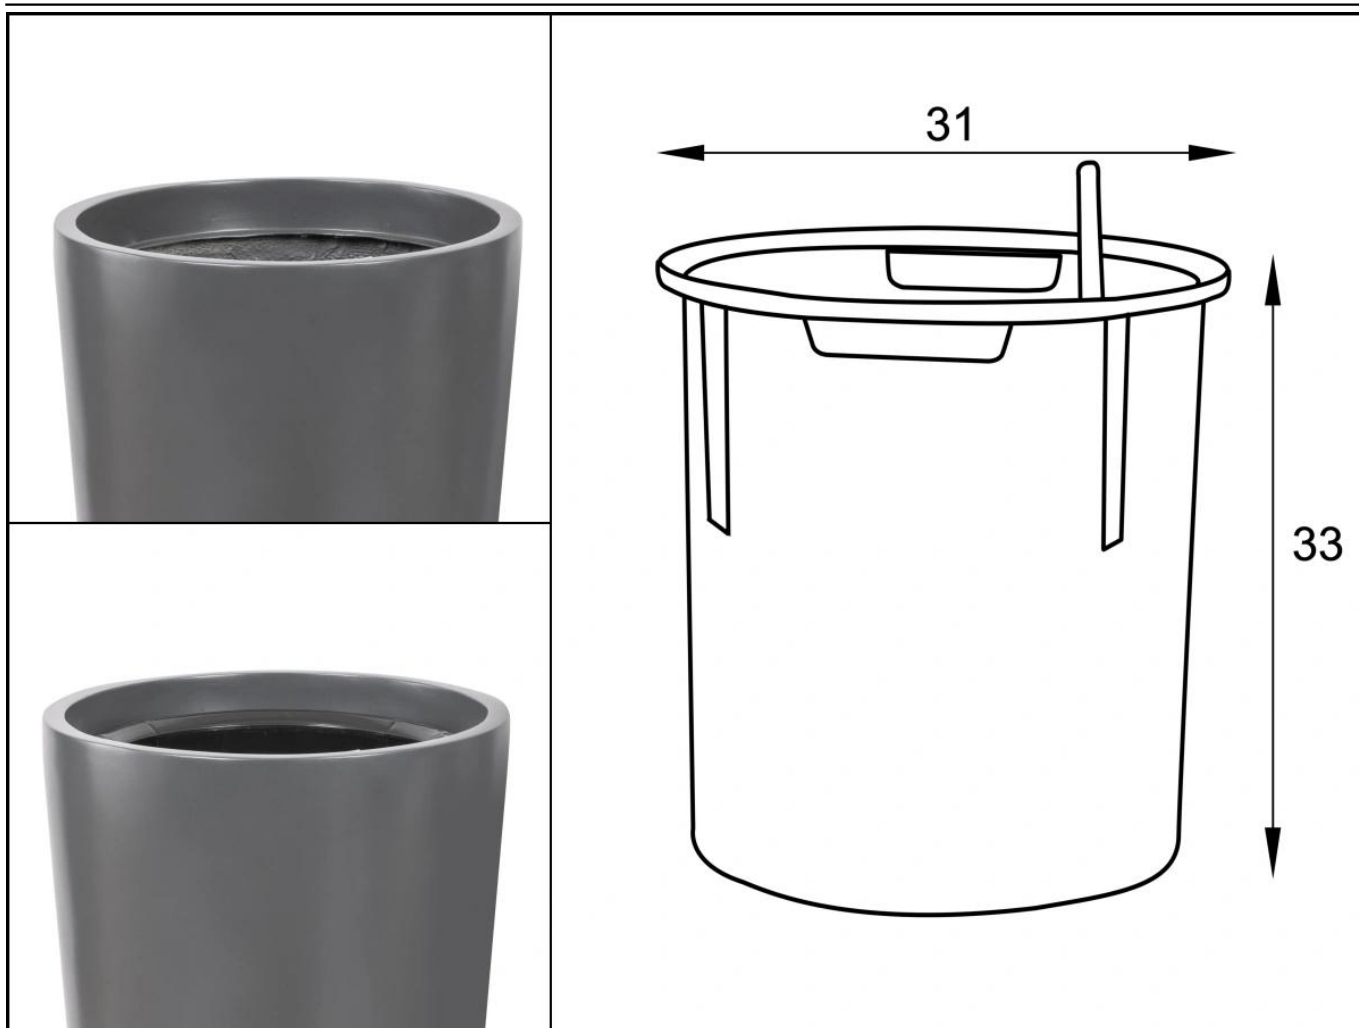

BARTPOL Sp. z o.o.
ul. Strzeszyńska 33
60-479 Poznań
NIP: 6932050703
t. 61 661 61 78
t. 607 531 181

Wymowany wkład do donicy D208D/BPD

Minimalistyczna stylistyka i uniwersalny antracytowy kolor donic D208D doskonale wpisują się w industrialny trend projektowania wnętrz.