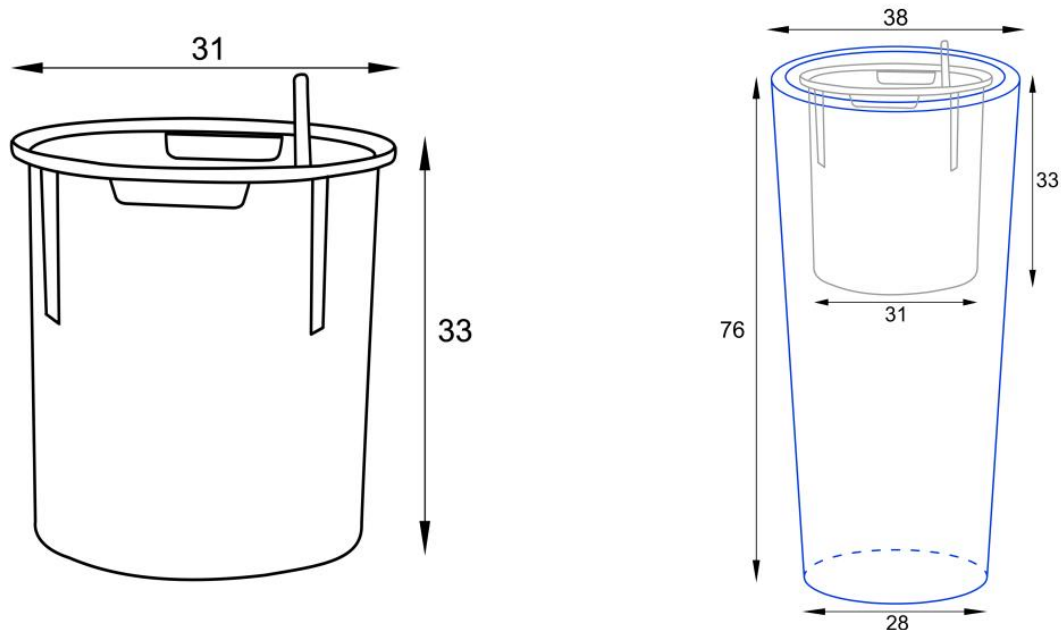

## Donica z włókna szklanego D208D antracyt mat

Cena	<b>639 zł</b>
Dostępność	<b>dostępny</b>
Producent	<b>BARTPOL Sp. z o.o.</b>
Seria	<b>Zadora Classic</b>
Materiał	<b>włókno szklane, żywica poliestrowa, farba poliuretanowa</b>
Wymiary	<b>wysokość: 76 cm; średnica: 38 cm</b>
Kolor	<b>antracyt mat</b>
Wykończenie	<b>matowe</b>
Wewnętrzna półka	<b>nie</b>
Otwór drenażowy	<b>nie, możliwość samodzielnego wykonania</b>
Wewnętrzny wkład	<b>opcja - sprawdź powyżej</b>
Objętość	<b>69 litrów bez wkładu / 17 litrów z wkładem</b>
System kontroli nawadniania	<b>tylko w opcji z wewnętrznym wkładem SWIP 31x33 cm</b>
Pojemność zasobnika na wodę	<b>3 litry</b>
Waga	<b>6 kg</b>
Mrozoodporność	<b>tak</b>
Zastosowanie	<b>do salonu, do biura, na taras</b>
Seria ZADORA CLASSIC	

Opcjonalny wyjmowany wewnętrzny wkład SWIP 31x33 cm zapewnia optymalne warunki dla Twoich roślin.

Dodatkowo, **do donicy D208D/BPD można dokupić wyjmowany wewnętrzny wkład**. Model D208D/BPD ma średnicę 38 cm i wysokość 76 cm, a dzięki braku wewnętrznej półki cała jej objętość, wynosząca około 69 litrów, może być w pełni wykorzystana. Donica doskonale nadaje się do użytku zewnętrznego oraz dla większych roślin pokojowych. Opcjonalny [wkład wewnętrzny z systemem nawadniania ma pojemność 17 litrów](#), wyposażony jest w zasobnik na wodę o pojemności około 3 litrów, ukryty pod podwójnym dnem.

Wymiary wewnętrznego wkładu SWIP 31x33 cm | Wymiary donicy D208D/BPD