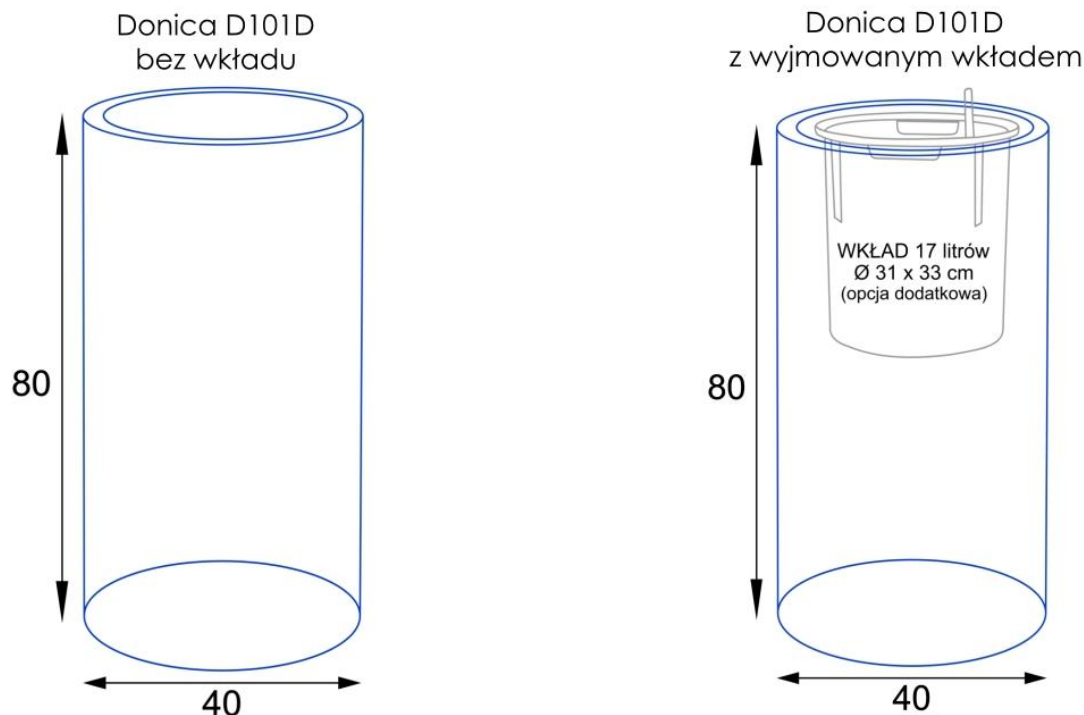

Donica z włókna szklanego D101D szary mat

Cena	773 zł
Dostępność	dostępny
Producent	BARTPOL Sp. z o.o.
Seria	Zadora Classic
Materiał	włókno szklane, żywica poliestrowa, farba poliuretanowa
Wymiary	wysokość: 80 cm, średnica 40 cm
Kolor	szary mat
Wykończenie	matowe
Wewnętrzna półka	nie
Otwór drenazowy	nie, możliwość samodzielnego wykonania
Wewnętrzny wkład	opcja - sprawdź powyżej
Objętość	100 litrów bez wkładu / 17 litrów z wkładem
System kontroli nawadniania	tylko w opcji z wewnętrznym wkładem SWIP 31x33 cm
Pojemność zasobnika na wodę	3 litry
Waga	8 kg
Mrozoodporność	tak
Zastosowanie	do domu, do biura, na taras
Seria ZADORA CLASSIC	

ZADORA
CLASSIC

Włókno szklane

Donica mrozoodporna

Bez wewnętrznej półki

Opcjonalny wkład - zobacz wyżej

Donica importowana

Opis produktu

Wysoka okrągła donica D101D Ø40x80 cm w kolorze szary mat.

Smukła sylwetka i imponująca pojemność.

Donica D101D ma pojemność aż 100 litrów – to doskonały wybór do uprawy dużych roślin wieloletnich, krzewów ozdobnych, iglaków i formowanych traw. Jej wysoka, cylindryczna forma sprawdzi się zarówno w roli samodzielnego elementu dekoracyjnego, jak i jako część większej aranżacji – na tarasach, przy wejściach do budynków, w ogrodach, biurach i reprezentacyjnych przestrzeniach komercyjnych. Szary mat to kolor uniwersalny – doskonale współgra z roślinnością oraz materiałami takimi jak beton, cegła, drewno i szkło.

Porównanie opcji donicy D101D: bez wkładu i z wewnętrznym wkładem

Kolekcja ZADORA Classic - prostota, skala i funkcjonalność.

Model D101D Ø40x80 cm w kolorze szary mat to największa donica cylindryczna w kolekcji ZADORA Classic. Jej forma, proporcje i staranne wykończenie pozwalają na wykorzystanie w wymagających projektach aranżacyjnych.