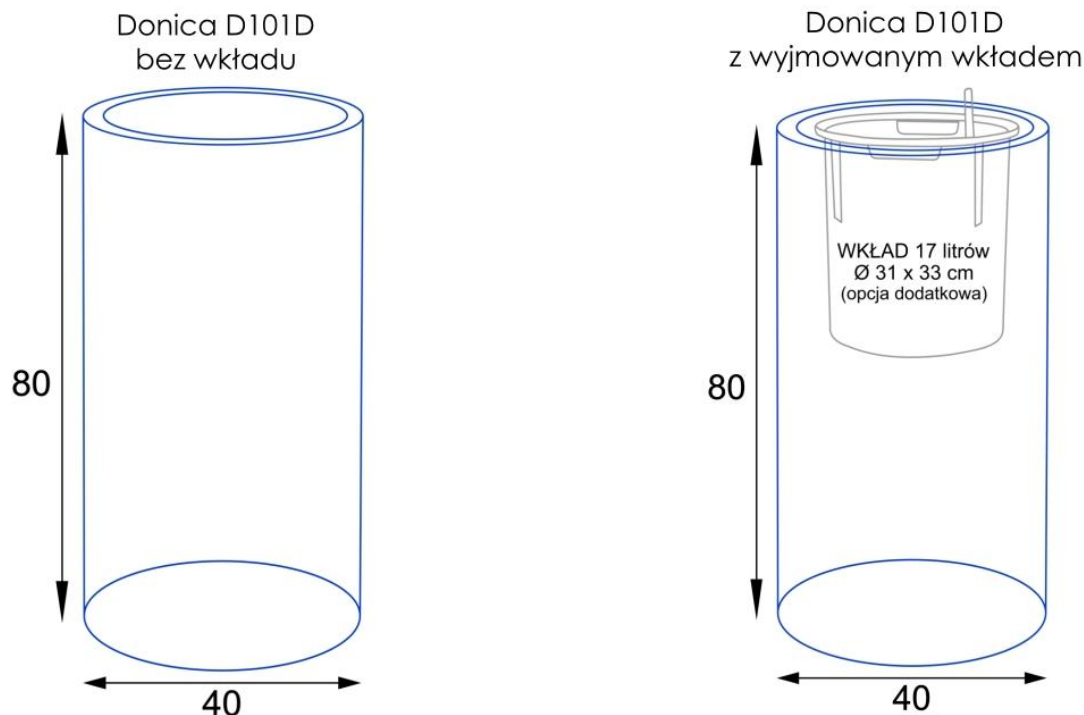

Donica z włókna szklanego D101D szary mat

| | |
|-----------------------------|--|
| Cena | 773 zł |
| Dostępność | dostępny |
| Producent | BARTPOL Sp. z o.o. |
| Seria | Zadora Classic |
| Materiał | włókno szklane, żywica poliestrowa, farba poliuretanowa |
| Wymiary | wysokość: 80 cm, średnica 40 cm |
| Kolor | szary mat |
| Wykończenie | matowe |
| Wewnętrzna półka | nie |
| Otwór drenazowy | nie, możliwość samodzielnego wykonania |
| Wewnętrzny wkład | opcja - sprawdź powyżej |
| Objętość | 100 litrów bez wkładu / 17 litrów z wkładem |
| System kontroli nawadniania | tylko w opcji z wewnętrznym wkładem SWIP 31x33 cm |
| Pojemność zasobnika na wodę | 3 litry |
| Waga | 8 kg |
| Mrozoodporność | tak |
| Zastosowanie | do domu, do biura, na taras |
| Seria ZADORA CLASSIC | |

ZADORA
CLASSIC

Włókno szklane

Donica mrozoodporna

Bez wewnętrznej półki

Opcjonalny wkład - zobacz wyżej

Donica importowana

Opis produktu

Wysoka okrągła donica D101D Ø40x80 cm w kolorze szary mat.

Smukła sylwetka i imponująca pojemność.

Donica D101D ma pojemność aż 100 litrów – to doskonały wybór do uprawy dużych roślin wieloletnich, krzewów ozdobnych, iglaków i formowanych traw. Jej wysoka, cylindryczna forma sprawdzi się zarówno w roli samodzielnego elementu dekoracyjnego, jak i jako część większej aranżacji – na tarasach, przy wejściach do budynków, w ogrodach, biurach i reprezentacyjnych przestrzeniach komercyjnych. Szary mat to kolor uniwersalny – doskonale współgra z roślinnością oraz materiałami takimi jak beton, cegła, drewno i szkło.

Porównanie opcji donicy D101D: bez wkładu i z wewnętrznym wkładem

Kolekcja ZADORA Classic - prostota, skala i funkcjonalność.

Model D101D Ø40x80 cm w kolorze szary mat to największa donica cylindryczna w kolekcji ZADORA Classic. Jej forma, proporcje i staranne wykończenie pozwalają na wykorzystanie w wymagających projektach aranżacyjnych.