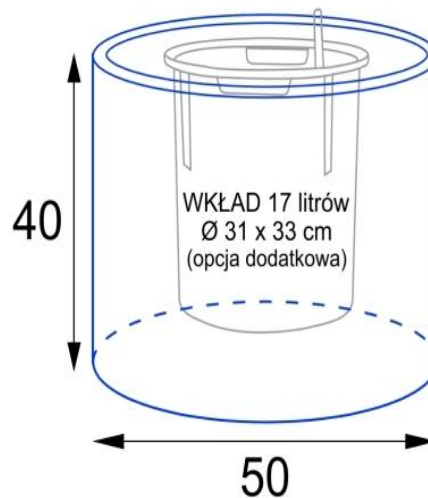

Donica D101CA
z wymowanym wkładem

Donica D101CA bez wkładu | Donica D101CA z wewnętrznym wkładem