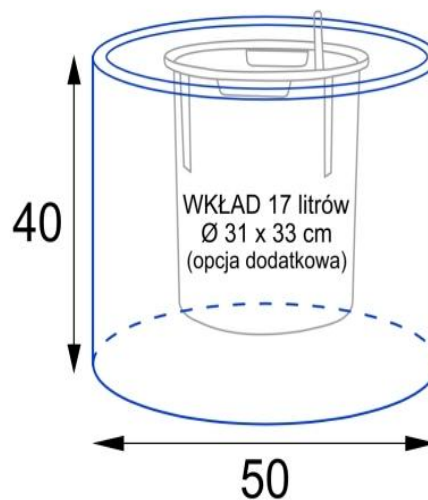

Donica D101CA
z wymowanym wkładem

Donica D101CA bez wkładu | Donica D101CA z wewnętrznym wkładem