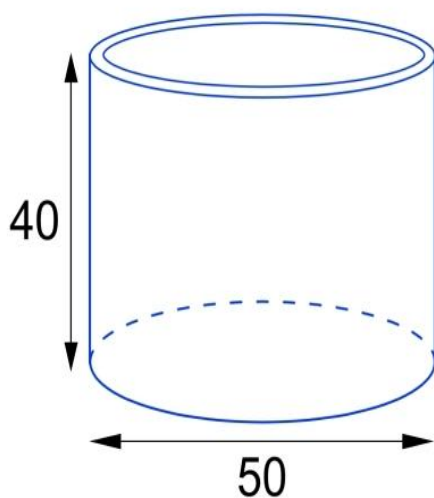

Donica D101CA bez wkładu | Donica D101CA z wewnętrznym wkładem

Donica D101CA
bez wkładu