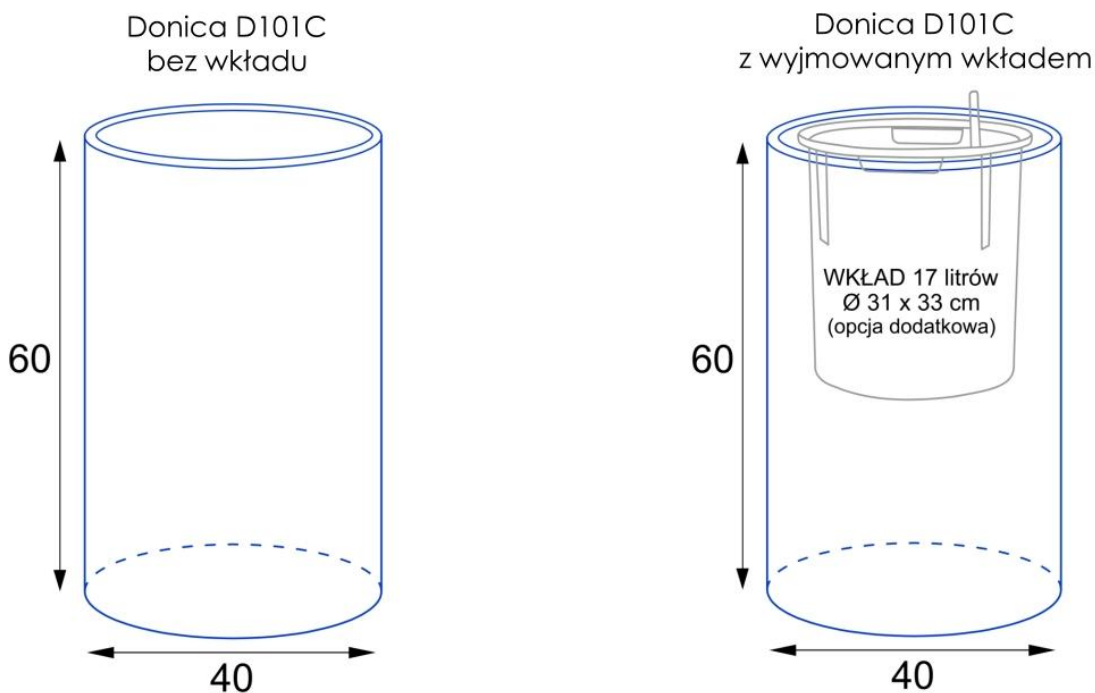

Porównanie opcji donicy D101C: bez wkładu i z wewnętrznym wkładem

Kolekcja ZADORA Classic – wyrazisty akcent w połysku.

Donica D101C Ø40x60 cm czarny połysk należy do kolekcji ZADORA Classic – serii donic o nowoczesnym designie i szerokiej gamie wykończeń. Wariant w błyszczącej czerni doskonale prezentuje się w aranżacjach nowoczesnych i eleganckich, szczególnie w zestawieniu z elementami drewna, szkła i kamienia.

Dzięki trwałej konstrukcji, dużej pojemności i dostępności wersji z wkładem nawadniającym, model ten sprawdzi się zarówno w domach, jak i w przestrzeniach biurowych czy usługowych.

Więcej okrągłych donic z włókna szklengo możesz zobaczyć [tutaj](#).

Prezentacja wideo donicy D101C w kolorze czarny połysk.

Uwagi: **możliwość użytkowania bez wkładu - pojemność 75 litrów**

Produkt posiada dodatkowe opcje:

Wewnętrzny wkład: nie, tak - SWIP 17 litrów (31x33cm)