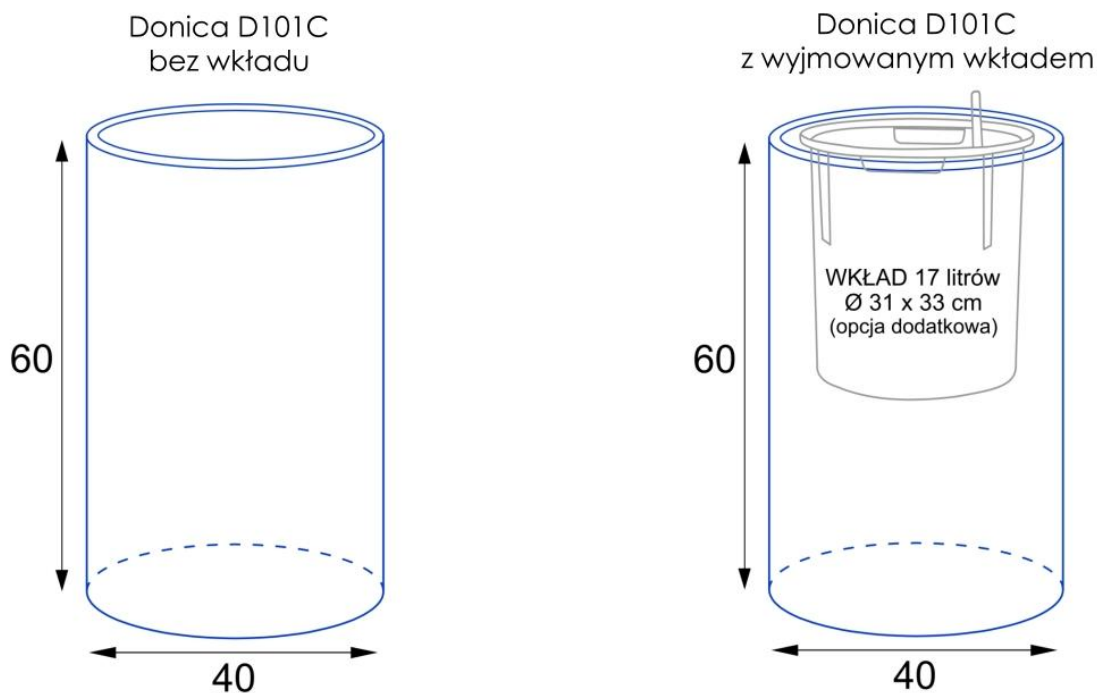

Porównanie opcji donicy D101C: bez wkładu i z wewnętrznym wkładem

Kolekcja ZADORA Classic – funkcjonalność i surowa elegancja.

Donica D101C Ø40x60 cm w kolorze antracyt mat należy do kolekcji ZADORA Classic – serii donic o uniwersalnych kształtach, dostępnych w kilku wersjach kolorystycznych. Model ten doskonale nadaje się do kompozycji roślinnych w przestrzeniach nowoczesnych, industrialnych oraz klasycznych.

Dzięki swojej trwałości, lekkości, dużej pojemności i opcji z wkładem, donica ta sprawdzi się zarówno jako solista, jak i część większej aranżacji – w domu, w ogrodzie i w przestrzeniach komercyjnych.

Więcej okrągłych donic z włókna szklengo możesz zobaczyć [tutaj](#).

Krótką prezentacją wideo donicy D101C w kolorze antracyt mat.

Produkt posiada dodatkowe opcje:

Wewnętrzny wkład: nie, tak - SWIP 17 litrów (31x33cm)