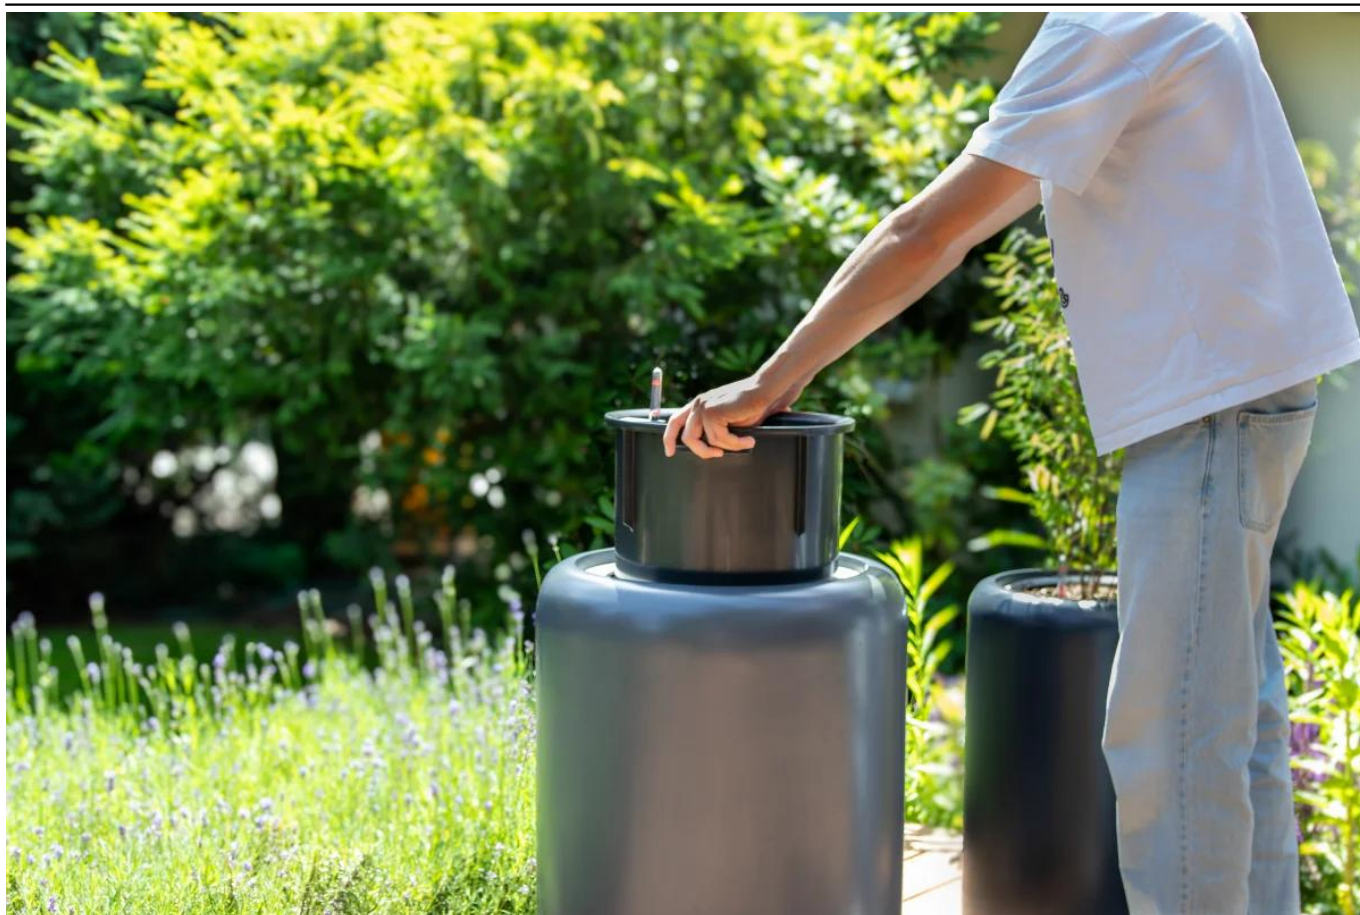

BARTPOL Sp. z o.o.
ul. Strzeszyńska 33
60-479 Poznań
NIP: 6932050703
t. 61 661 61 78
t. 607 531 181

Wyjmowany wkład SWIP 38x38 cm z systemem nawadniania

Donica tarasowa AMBIENTE 70 biały połysk o średnicy 56 cm i wysokości 70 cm.

Biała donica tarasowa AMBIENTE 70, o wymiarach 56 cm średnicy i 70 cm wysokości, jest idealnym wyborem do zastosowań zewnętrznych, zwłaszcza bez wewnętrznego wkładu. Doskonale nadaje się dla dużych roślin, takich jak krzewy, wieloletnie ozdobne trawy oraz bambusy. Aby zapewnić odpowiedni odpływ wody podczas użytkowania na zewnątrz, zaleca się wykonanie otworów odpływowych oraz użycie warstwy drenażowej z keramzytu. Otwory można łatwo wykonać wiertarką z wiertłem o średnicy 10-12 mm.

Donica AMBIENTE 70 z wewnętrznym wkładem z systemem nawadniania - Nowa jakość dla Twoich roślin.

Donica AMBIENTE 70 wyposażona jest w wyjmowany wewnętrzny wkład z systemem nawadniania o pojemności 30 litrów, co znacząco zwiększa jej funkcjonalność. Ten nowoczesny wkład ułatwia pielęgnację roślin i umożliwia wygodną wymianę roślin, pozwalając na różnorodne aranżacje wewnątrz zgodnie z osobistymi preferencjami.

Kupując donicę AMBIENTE 70 zyskujesz dwie możliwości jej użytkowania: jako donica o pełnej objętości (170 litrów) lub donica z wyjmowanym wewnętrznym wkładem (30 litrów). Taka elastyczność pozwala na dostosowanie donicy do indywidualnych potrzeb dekoracyjnych, tworząc unikalną atmosferę pełną roślinnego uroku.