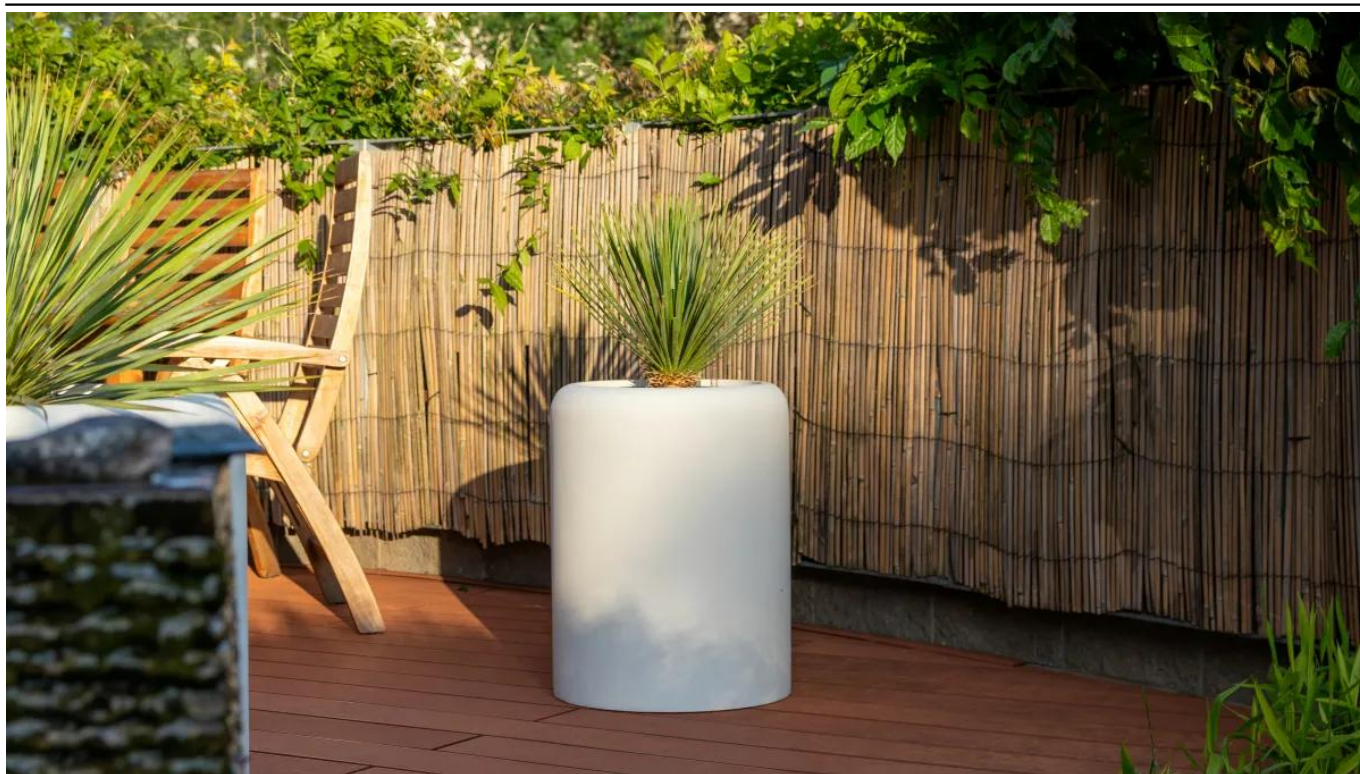

BARTPOL Sp. z o.o.
ul. Strzeszyńska 33
60-479 Poznań
NIP: 6932050703
t. 61 661 61 78
t. 607 531 181

Zestaw donic ZADORA Classic AMBIENTE 35, 60 i 70 cm w kolorze biały beton

Donica AMBIENTE 60 w kolorze białego betonu sprzedawana jest w komplecie z wymiowanym wkładem o pojemności 17 litrów zintegrowanym z systemem nawadniania.

Dodatkowym atutem donicy AMBIENTE 60 jest **wymiowany wkład z systemem nawadniania. Wkład ten, o pojemności 17 litrów**, posiada przy dnie zasobnik na wodę, z którego **rośliny pobierają ją zgodnie ze swoimi potrzebami**. Z boku wkładu znajduje się kanał rewizyjny z wskaźnikiem poziomu wody, który informuje nas, kiedy należy uzupełnić zapas wody. Podczas użytkowania donicy AMBIENTE 60 na zewnątrz, należy wywiercić w jej dnie otwór odpływowy oraz usunąć gumowy korek z dna wkładu. Dzięki temu nadmiar wody po obfitych opadach deszczu bez przeszkód wypłynie z wkładu, chroniąc rośliny przed przelaniem i gniciem korzeni.