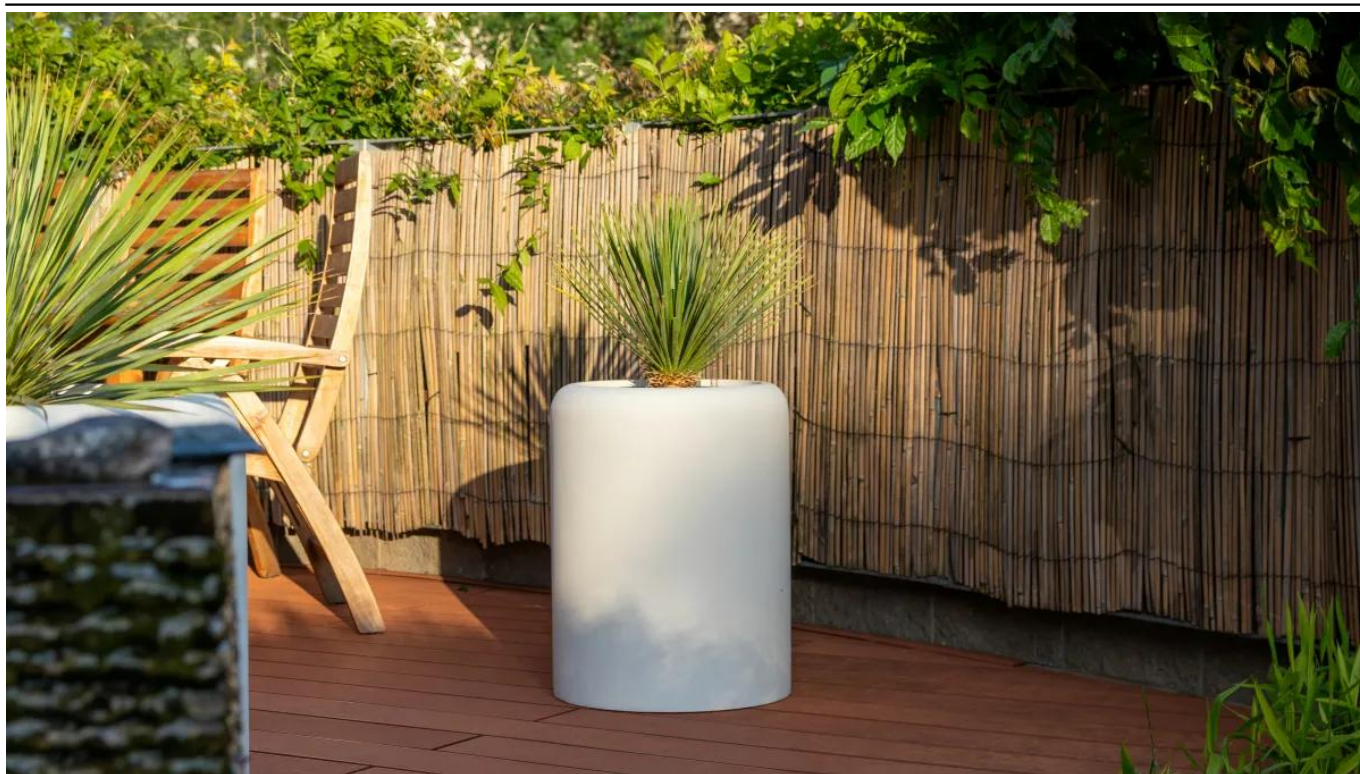

## Opis produktu

Donica ZADORA Classic AMBIENTE 60 biały beton z wyjmowanym wkładem.

**Donica AMBIENTE 60 w kolorze białego betonu** jest wykonana z kompozytu składającego się z włókna szklanego, żywicy poliestrowej i cementu. Dzięki temu zestawieniu materiałów, **donica AMBIENTE 60 przypomina donice betonu architektonicznego**. Znaczącą zaletą zastosowanych materiałów jest niska waga donicy, wynosząca około 6 kg, a także jej wytrzymałość i odporność na warunki atmosferyczne. Zewnętrzne wymiary donicy AMBIENTE 60 to 46 cm średnicy i 60 cm wysokości.

Stylowy, obły kształt donicy, **biały matowy kolor oraz powierzchnia przypominająca beton** tworzą idealne połączenie do nowoczesnych aranżacji wnętrz oraz przestrzeni relaksacyjnych na tarasach i balkonach. **Donica AMBIENTE 60 jest w pełni mrozoodporna**, co sprawia, że stanowi piękną ozdobę na zewnątrz przez cały rok.