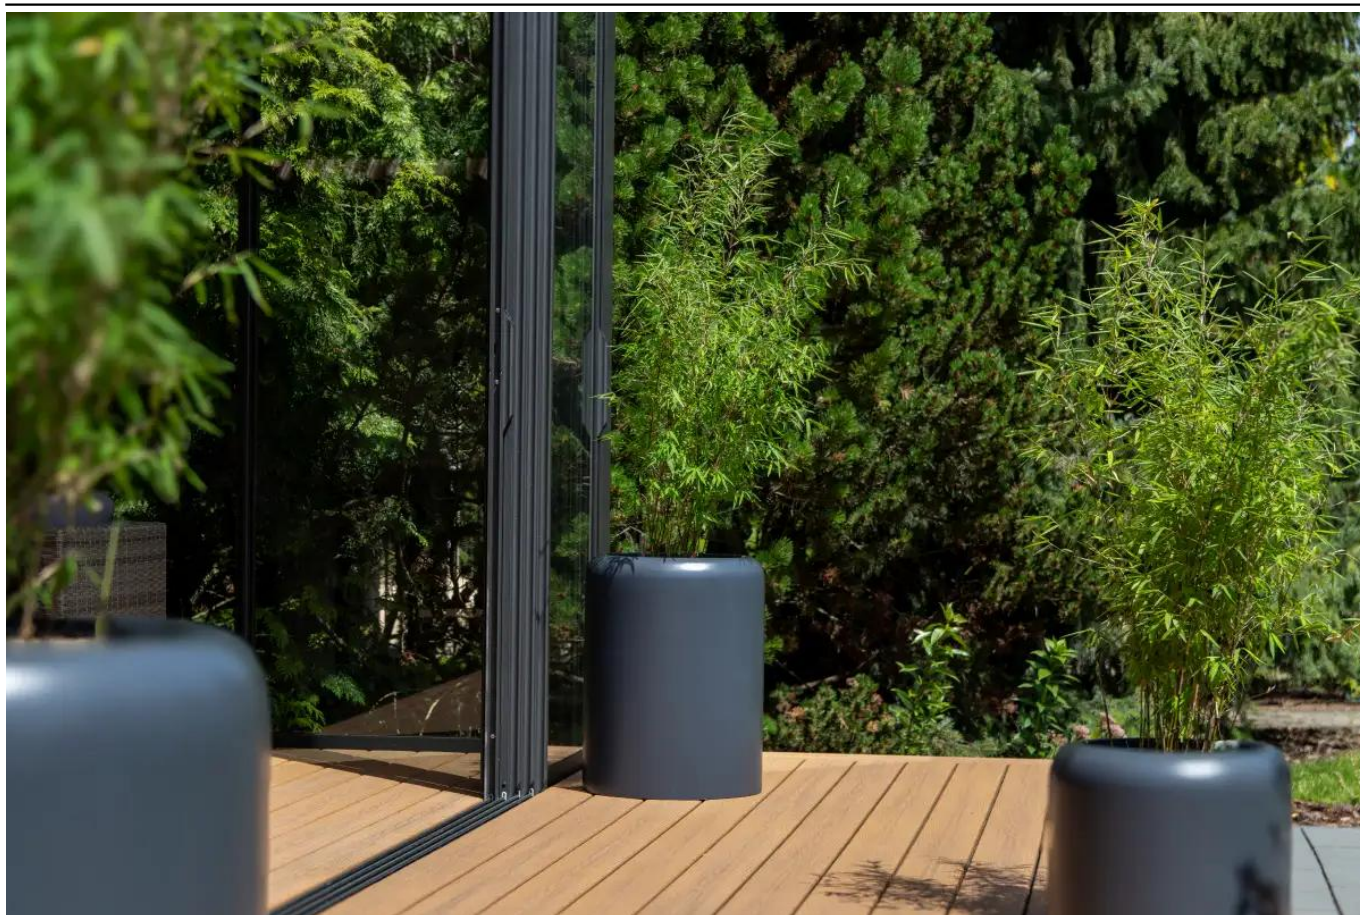

BARTPOL Sp. z o.o.
ul. Strzeszyńska 33
60-479 Poznań
NIP: 6932050703
t. 61 661 61 78
t. 607 531 181

Bambus Fargesia nitida w antracytowej donicy AMBIENTE 60

Donica AMBIENTE 60 antracyt mat z wyjmowanym wkładem i systemem nawadniania - elegancja i funkcjonalność w jednym.

Donica AMBIENTE 60 wyróżnia się wyjmowanym wkładem z wbudowanym systemem nawadniania. Wewnętrzna donica o pojemności 17 litrów posiada zasobnik na wodę umieszczony przy dnie, dostarczający roślinom wodę zgodnie z ich potrzebami. Dodatkowo, na boku wkładu znajduje się kanał rewizyjny z wskaźnikiem poziomu wody, co ułatwia kontrolę nad nawodnieniem.

Podczas używania donicy AMBIENTE 60 na zewnątrz, zaleca się wywiercenie otworu odpływowego w dnie oraz usunięcie gumowego korka z wkładu. Dzięki temu nadmiar wody po intensywnych opadach deszczu swobodnie opuści donicę, chroniąc rośliny przed nadmiernym nawilżeniem i gniciem korzeni.