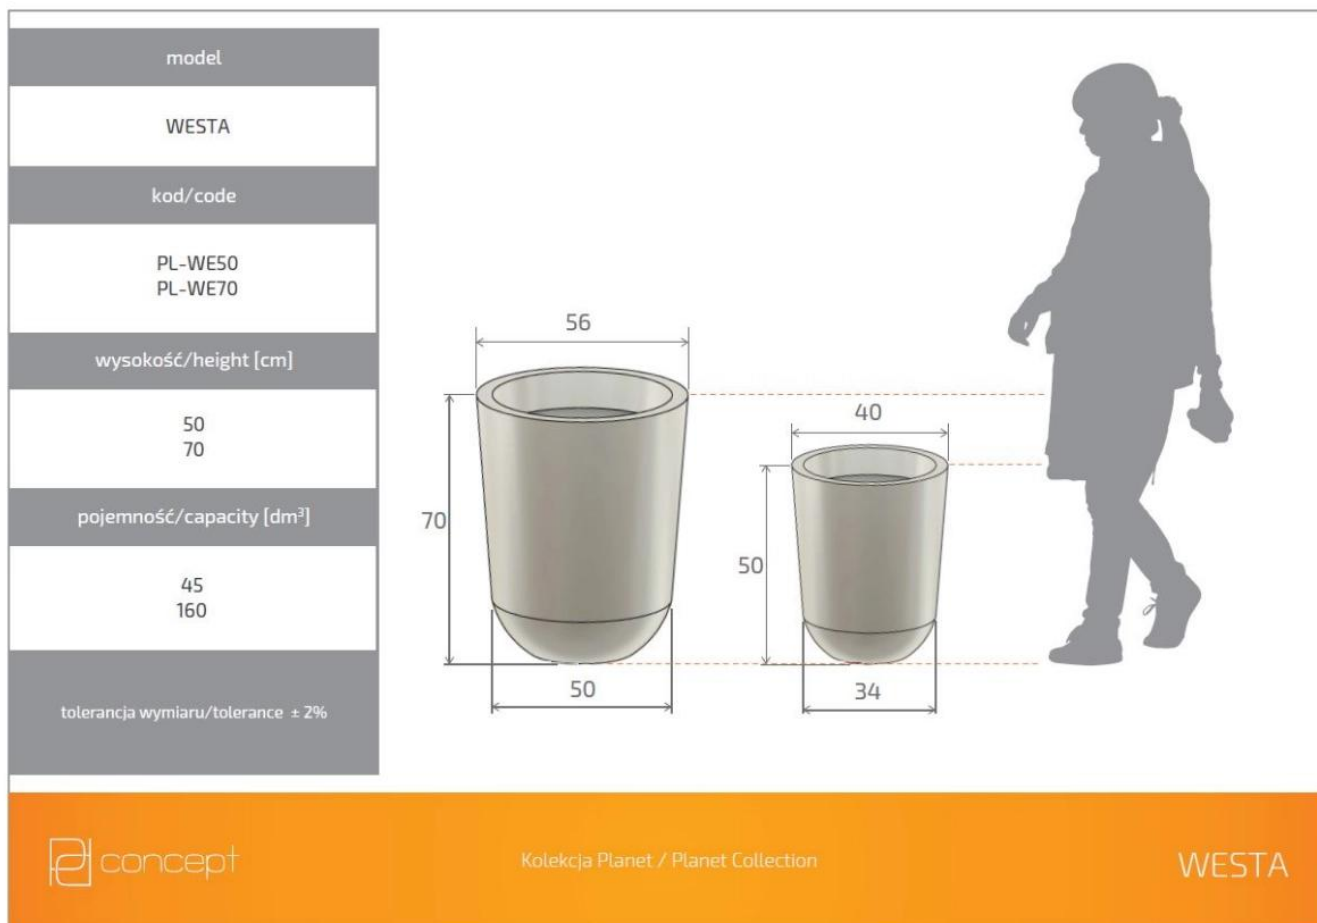

## Donica z polietylenu WESTA PL-WE70 terakota

Cena	<b>432 zł</b>
Dostępność	<b>dostępny</b>
Numer katalogowy	<b>WESTA WE70 TERAKOTA</b>
Producent	<b>PD CONCEPT</b>
Seria	<b>PD Concept Planet</b>
Materiał	<b>polietylen (PE)</b>
Wymiary	<b>wysokość: 70 cm; średnica: 56 cm</b>
Kolor	<b>terakota</b>
Wewnętrzna półka	<b>nie</b>
Waga	<b>5 kg</b>

Seria PD CONCEPT PLANET 

Tworzywo sztuczne

Donica mrozoodporna

Bez wewnętrznej półki

Donica wyprodukowana w Polsce

## Donica z polietylenu WESTA PL-WE70 terakota

Brązowa donica WESTA w odcieniu terakota to produkt konstrukcji, dzięki której wpasuje się w każdą aranżację wewnętrzną i zewnętrzną. Polietylen, z którego wykonano produkt, ma właściwości, które nadają mu lekkości i trwałości. Pozostanie on niewrażliwy na działanie niekorzystnych warunków atmosferycznych (np. niskich i wysokich temperatur), dzięki czemu można z niego korzystać zarówno wewnątrz, jak i na zewnątrz przez cały rok. Wymiary tej donicy są następujące: 70 cm wysokości oraz 50 cm szerokości u podstawy i 56 cm na górze. Kolor terakota jest syntezą naturalnych tonacji barw, od różnych odcieni brązu, po pomarańcz, czy rdzawą czerwień. Nazwa terakota pochodzi z języka włoskiego — *terracotta* i oznacza "ziemię wypaloną". Produkty w tym kolorze świetnie sprawdzają się w popularnych obecnie aranżacjach boho.

Wymiary donic WESTA w rozmiarze 50 i 70

Ta duża donica ogrodowa i wewnętrzna występuje w wielu kolorach, dwóch rozmiarach. Wszystkie wersje donicy WESTA można zobaczyć [tutaj](#).