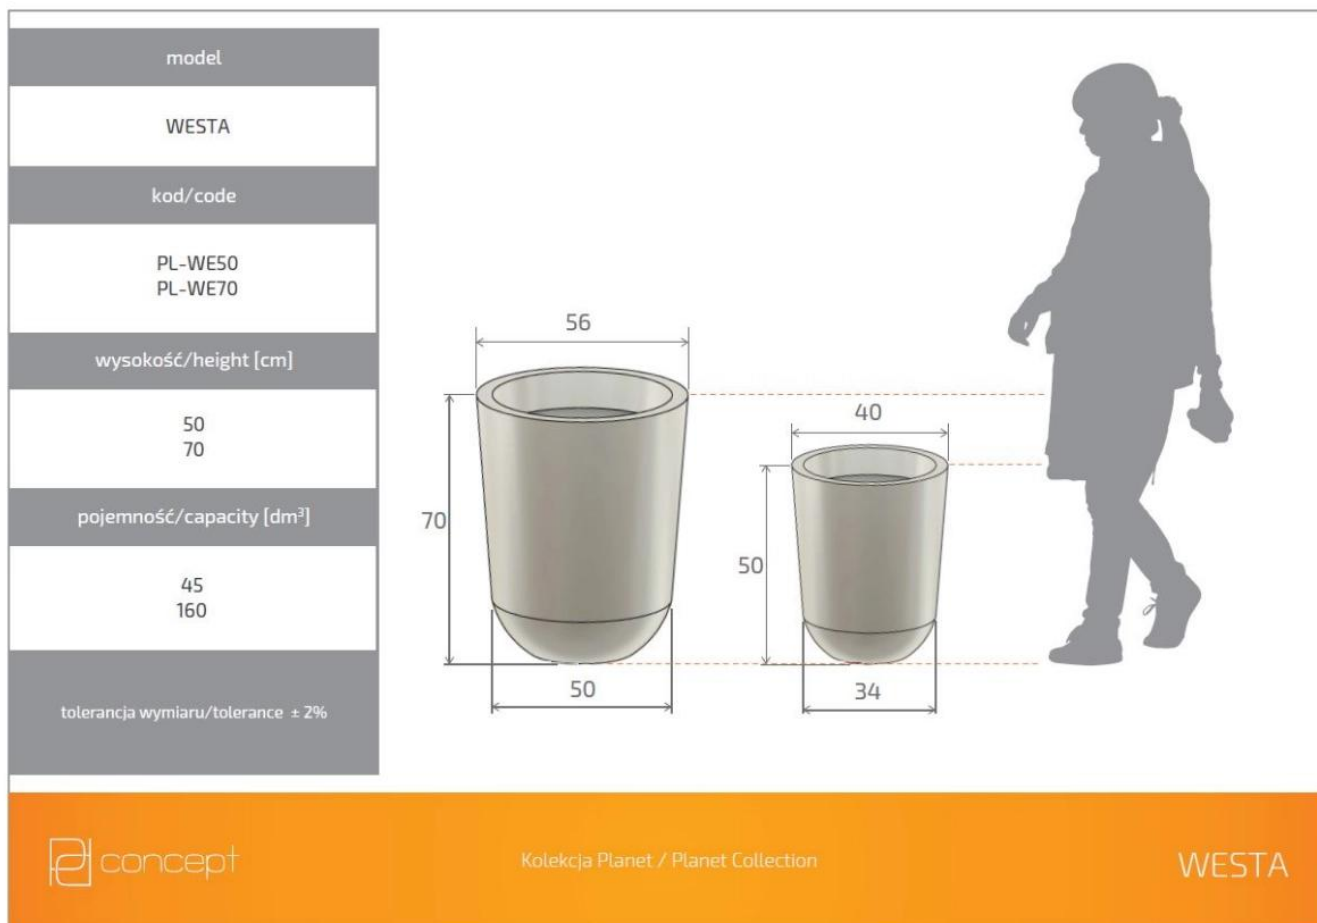

## Donica z polietylenu WESTA PL-WE70 terakota

Cena	<b>432 zł</b>
Dostępność	<b>dostępny</b>
Numer katalogowy	<b>WESTA WE70 TERAKOTA</b>
Producent	<b>PD CONCEPT</b>
Seria	<b>PD Concept Planet</b>
Materiał	<b>polietylen (PE)</b>
Wymiary	<b>wysokość: 70 cm; średnica: 56 cm</b>
Kolor	<b>terakota</b>
Wewnętrzna półka	<b>nie</b>
Waga	<b>5 kg</b>

Seria PD CONCEPT PLANET 

Tworzywo sztuczne 

Donica mrozoodporna 

Bez wewnętrznej półki 

Donica wyprodukowana w Polsce 

## Donica z polietylenu WESTA PL-WE70 terakota

Brązowa donica WESTA w odcieniu terakota to produkt konstrukcji, dzięki której wpasuje się w każdą aranżację wewnętrzną i zewnętrzną. Polietylen, z którego wykonano produkt, ma właściwości, które nadają mu lekkości i trwałości. Pozostanie on niewrażliwy na działanie niekorzystnych warunków atmosferycznych (np. niskich i wysokich temperatur), dzięki czemu można z niego korzystać zarówno wewnątrz, jak i na zewnątrz przez cały rok. Wymiary tej donicy są następujące: 70 cm wysokości oraz 50 cm szerokości u podstawy i 56 cm na górze. Kolor terakota jest syntezą naturalnych tonacji barw, od różnych odcieni brązu, po pomarańcz, czy rdzawą czerwień. Nazwa terakota pochodzi z języka włoskiego — *terracotta* i oznacza "ziemię wypaloną". Produkty w tym kolorze świetnie sprawdzają się w popularnych obecnie aranżacjach boho.

Wymiary donic WESTA w rozmiarze 50 i 70

Ta duża donica ogrodowa i wewnętrzna występuje w wielu kolorach, dwóch rozmiarach. Wszystkie wersje donicy WESTA można zobaczyć [tutaj](#).