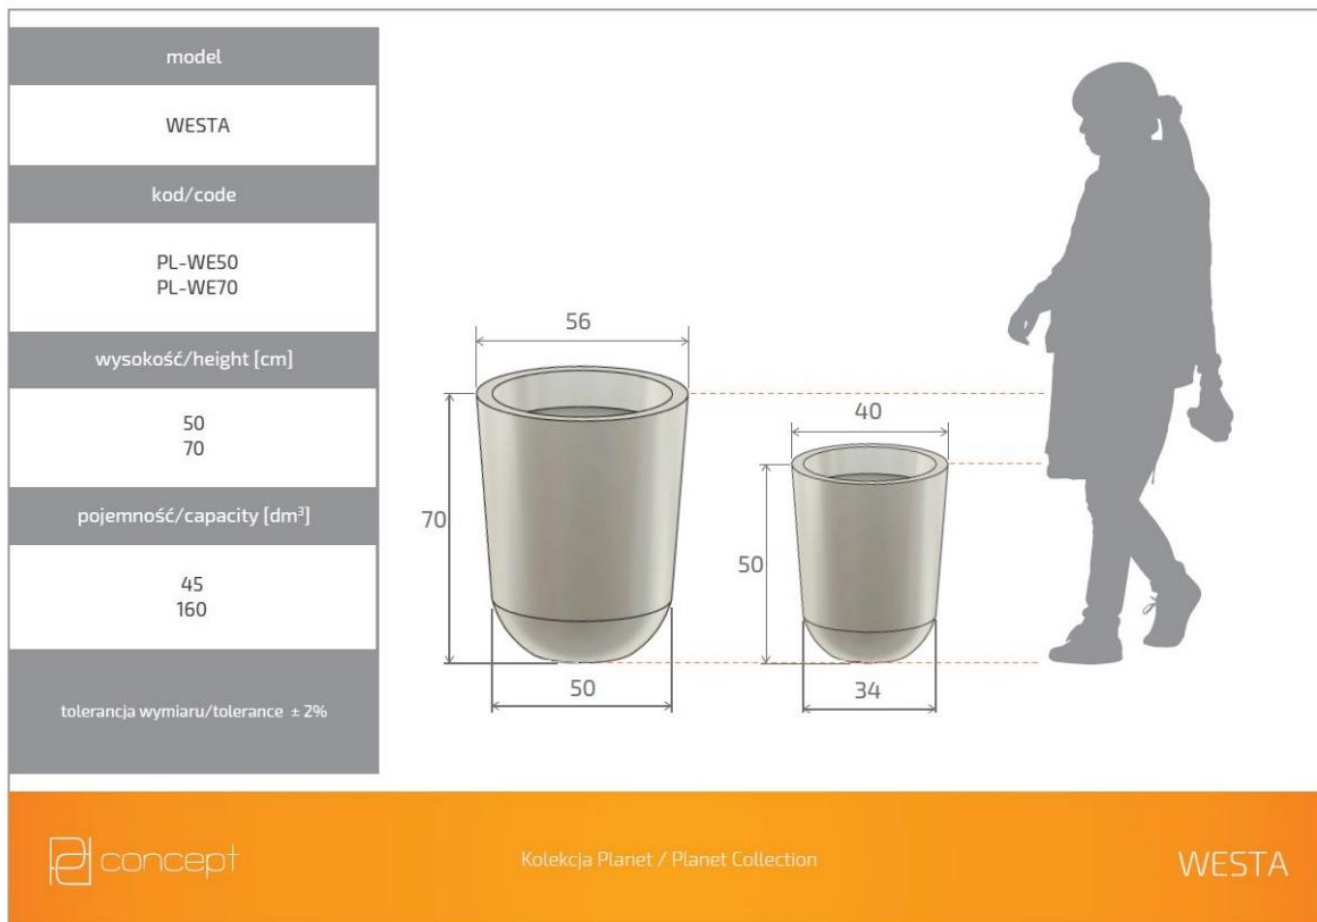

Donica z polietylenu WESTA PL-WE70 niebieski

Cena	432 zł
Dostępność	dostępny
Numer katalogowy	WESTA WE70 NIEBIESKI
Producent	PD CONCEPT
Seria	PD Concept Planet
Materiał	polietylen (PE)
Wymiary	wysokość: 70 cm; średnica: 56 cm
Kolor	niebieski
Wewnętrzna półka	nie
Waga	5 kg

Seria PD CONCEPT PLANET

Tworzywo sztuczne

Donica mrozoodporna

Bez wewnętrznej półki

Donica wyprodukowana w Polsce

Opis produktu

Donica z polietylenu WESTA PL-WE70 niebieski

Niebieska donica WESTA polskiej marki PDCONCEPT to produkt, wpasowujący się w każdą przestrzeń, nie tylko wewnątrz, ale także na zewnątrz. Polietylen, z którego wykonano tę donicę, zapewnia jej lekkość i niewrażliwość na oddziaływanie niekorzystnych warunków atmosferycznych (np. niskich i wysokich temperatur oraz promieniowanie UV). To sprawia, że donica może być ekspozowana na tarasie, balkonie lub w ogrodzie przez cały rok. Dzięki temu, że donica ma 70 cm wysokości oraz 50 cm szerokości u podstawy i 56 cm na górze, sprawdzi się idealnie dla pojedynczych, dużych roślin zielonych lub kompozycji z kwiatów czy traw ozdobnych.

Wymiary donic WESTA w rozmiarze 50 i 70

Ta duża donica ogrodowa i wewnętrzna występuje w wielu kolorach, dwóch rozmiarach. Wszystkie wersje donicy WESTA można zobaczyć [tutaj](#).