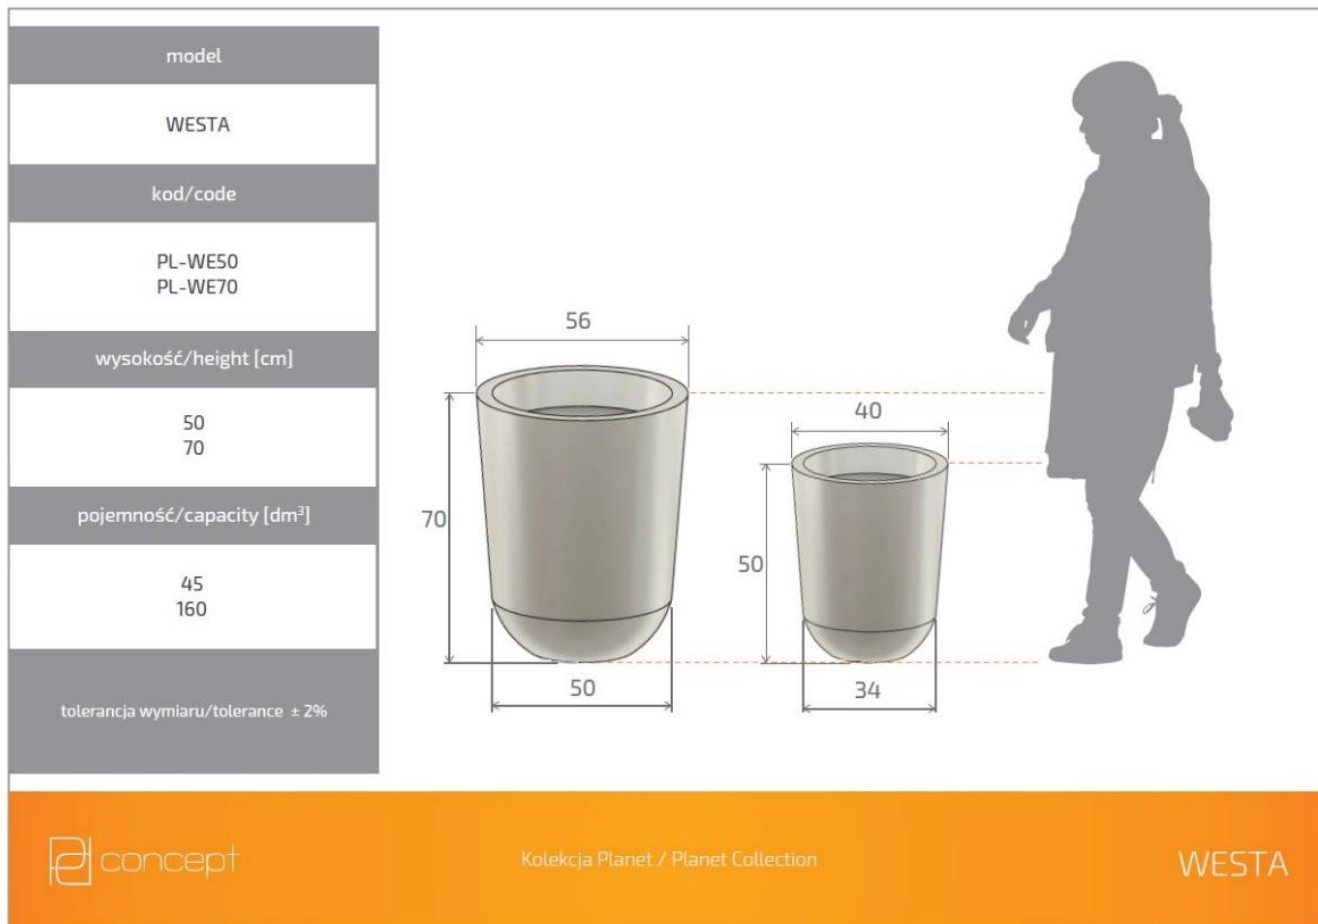

## Donica z polietylenu WESTA PL-WE70 czerwony

Cena	<b>432 zł</b>
Dostępność	<b>dostępny</b>
Numer katalogowy	<b>WESTA WE70 CZERWONY</b>
Producent	<b>PD CONCEPT</b>
Seria	<b>PD Concept Planet</b>
Materiał	<b>polietylen (PE)</b>
Wymiary	<b>wysokość: 70 cm; średnica: 56 cm</b>
Kolor	<b>czerwony (RAL 3020)</b>
Wewnętrzna półka	<b>nie</b>
Waga	<b>5 kg</b>

Seria PD CONCEPT PLANET

Tworzywo sztuczne

Donica mrozoodporna

Bez wewnętrznej półki

Donica wyprodukowana w Polsce

## Donica z polietylenu WESTA PL-WE70 czerwony

Czerwona donica WESTA to produkt o ciekawym wyglądzie i nietuzinkowym designie, dzięki któremu wzbogaci każde nowoczesne wnętrze. Dzięki smukłej konstrukcji i wykonaniu z tworzywa wysokiej jakości świetnie sprawdzi się także jako donica tarasowa, ogrodowa lub balkonowa. Polietylenu, z którego ją wykonano, zapewnia produktowi zarówno lekkość, jak i niezwykłą trwałość. Jest ona odporna na wpływ niekorzystnych warunków atmosferycznych, takich jak np. niskie i wysokie temperatury oraz promieniowanie UV. Jej konstrukcja ma 70 cm wysokości oraz 50 cm szerokości u podstawy i 56 cm na górze, więc znajdzie zastosowanie przy sadzeniu dużych roślin zielonych czy traw ozdobnych.

Wymiary donic WESTA w rozmiarze 50 i 70

Ta duża donica ogrodowa i wewnętrzna występuje w wielu kolorach, dwóch rozmiarach. Wszystkie wersje donicy WESTA można zobaczyć [tutaj](#).