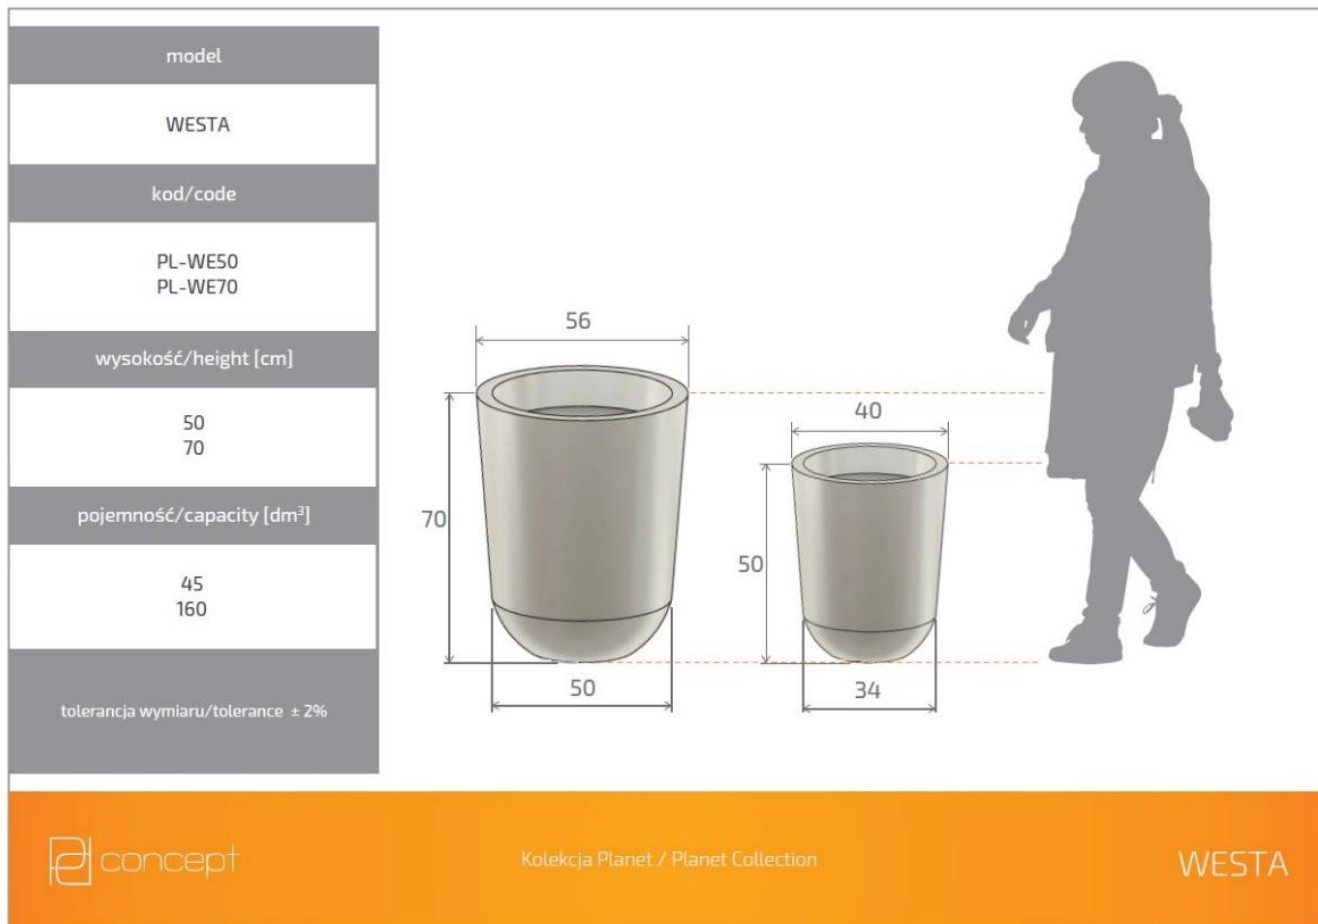

Donica z polietylenu WESTA PL-WE70 czerwony

Czerwona donica WESTA to produkt o ciekawym wyglądzie i nietuzinkowym designie, dzięki któremu wzbogaci każde nowoczesne wnętrze. Dzięki smukłej konstrukcji i wykonaniu z tworzywa wysokiej jakości świetnie sprawdzi się także jako donica tarasowa, ogrodowa lub balkonowa. Polietylenu, z którego ją wykonano, zapewnia produktowi zarówno lekkość, jak i niezwykłą trwałość. Jest ona odporna na wpływ niekorzystnych warunków atmosferycznych, takich jak np. niskie i wysokie temperatury oraz promieniowanie UV. Jej konstrukcja ma 70 cm wysokości oraz 50 cm szerokości u podstawy i 56 cm na górze, więc znajdzie zastosowanie przy sadzeniu dużych roślin zielonych czy traw ozdobnych.

Wymiary donic WESTA w rozmiarze 50 i 70

Ta duża donica ogrodowa i wewnętrzna występuje w wielu kolorach, dwóch rozmiarach. Wszystkie wersje donicy WESTA można zobaczyć [tutaj](#).