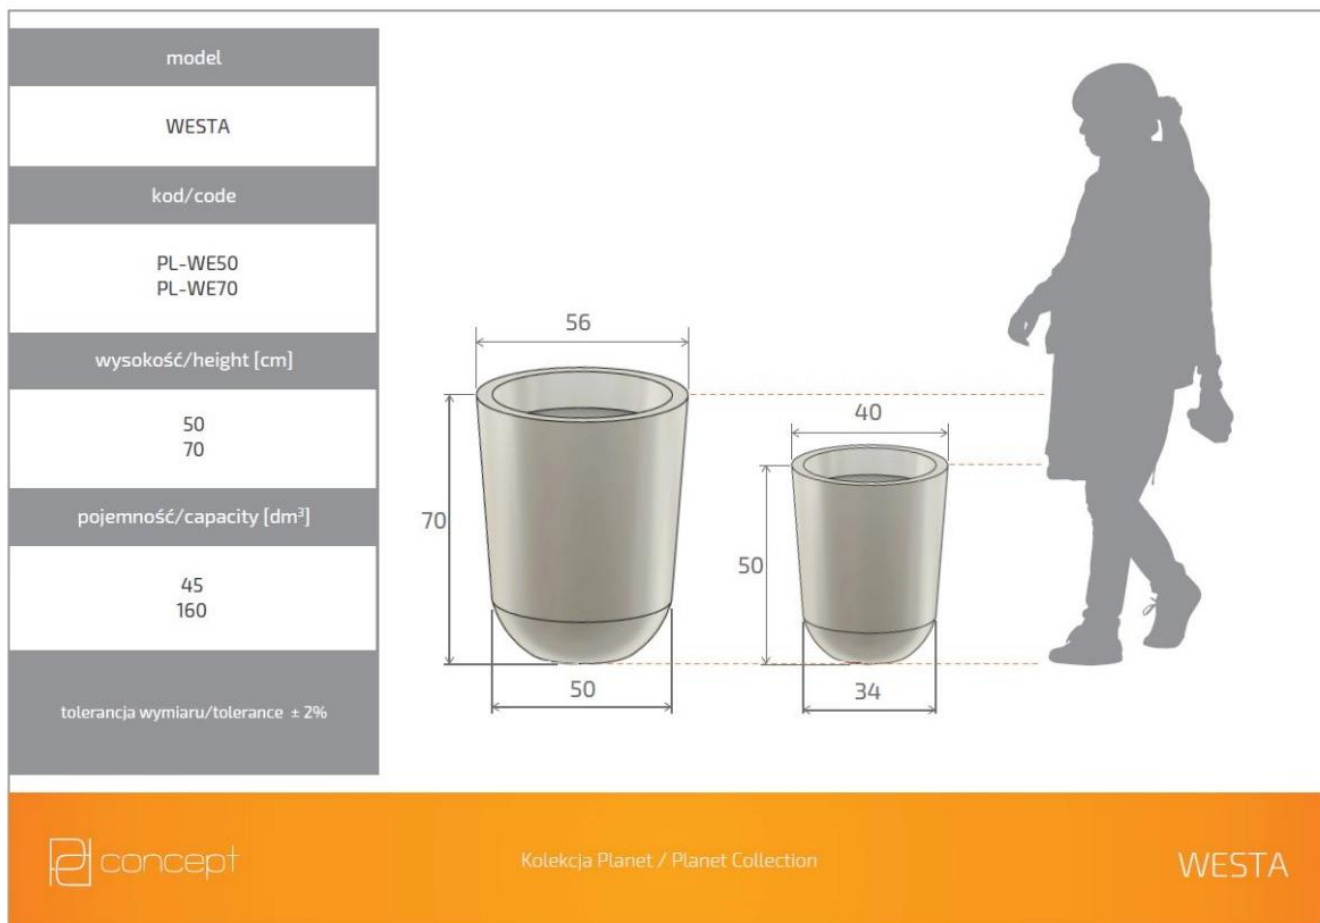

## Donica z polietylenu WESTA PL-WE70 czekolada

Cena	<b>432 zł</b>
Dostępność	<b>dostępny</b>
Numer katalogowy	<b>WESTA WE70 CZEKOLADA</b>
Producent	<b>PD CONCEPT</b>
Seria	<b>PD Concept Planet</b>
Materiał	<b>polietylen (PE)</b>
Wymiary	<b>wysokość: 70 cm; średnica: 56 cm</b>
Kolor	<b>brązowy</b>
Wewnętrzna półka	<b>nie</b>
Waga	<b>5 kg</b>

Seria PD CONCEPT PLANET

PDconcept  
**PLANET**

Tworzywo sztuczne

Donica mrozoodporna

Bez wewnętrznej półki

Donica wyprodukowana w Polsce

## Donica z polietylenu WESTA PL-WE70 czekolada

Donica WESTA w czekoladowym kolorze to produkt, który dzięki swojemu designowi wpasowuje się w wiele różnych typów aranżacji. Wzbogaci przestrzeń wewnętrzną lub zewnętrzną o dodatkowe ciepło, które sprawi, że dekoracja stanie się jeszcze bardziej przytulna. Wykonano ją z polietylenu, który gwarantuje nie tylko lekkość, ale także niezwykłą trwałość i odporność. Donice WESTA PL-WE70 są niewrażliwe na działanie niekorzystnych warunków atmosferycznych (np. niskich i wysokich temperatur), dzięki czemu świetnie odnajdzie się na tarasie lub w ogrodzie. Konstrukcja ma 70 cm wysokości oraz 50 cm szerokości u podstawy i 56 cm na górze. W jej wnętrzu zasadzić możemy np. pojedyncze, duże rośliny zielone lub kompozycje z kwiatów czy traw ozdobnych.

Wymiary donic WESTA w rozmiarze 50 i 70

Ta duża donica ogrodowa i wewnętrzna występuje w wielu kolorach, dwóch rozmiarach. Wszystkie wersje donicy WESTA można zobaczyć [tutaj](#).