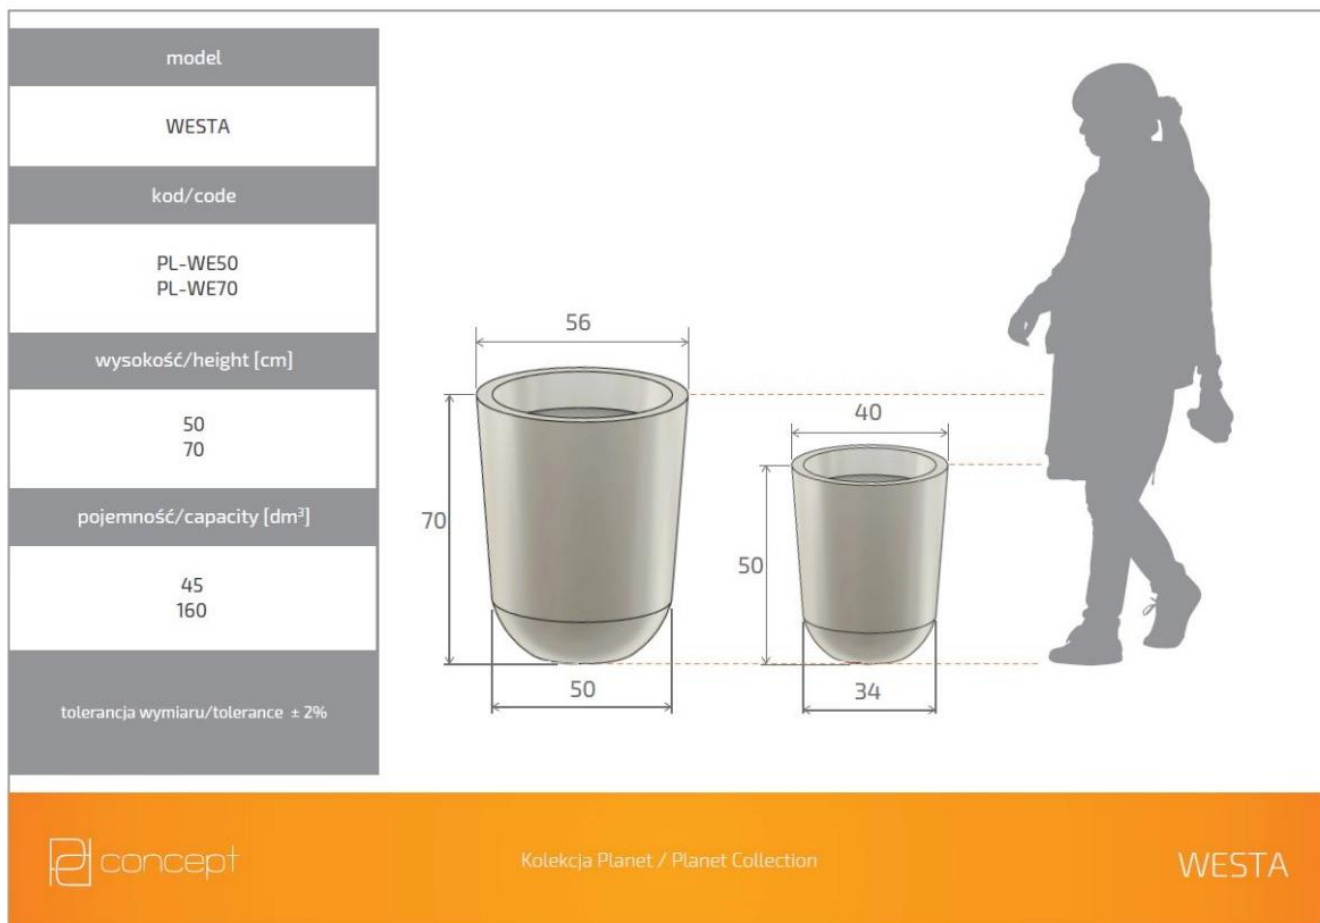

Donica z polietylenu WESTA PL-WE70 czekolada

Cena	432 zł
Dostępność	dostępny
Numer katalogowy	WESTA WE70 CZEKOLADA
Producent	PD CONCEPT
Seria	PD Concept Planet
Materiał	polietylen (PE)
Wymiary	wysokość: 70 cm; średnica: 56 cm
Kolor	brązowy
Wewnętrzna półka	nie
Waga	5 kg

Seria PD CONCEPT PLANET

Tworzywo sztuczne

Donica mrozoodporna

Bez wewnętrznej półki

Donica wyprodukowana w Polsce

Opis produktu

Donica z polietylenu WESTA PL-WE70 czekolada

Donica WESTA w czekoladowym kolorze to produkt, który dzięki swojemu designowi wpasowuje się w wiele różnych typów aranżacji. Wzbogaci przestrzeń wewnętrzną lub zewnętrzną o dodatkowe ciepło, które sprawi, że dekoracja stanie się jeszcze bardziej przytulna. Wykonano ją z polietylenu, który gwarantuje nie tylko lekkość, ale także niezwykłą trwałość i odporność. Donice WESTA PL-WE70 są niewrażliwe na działanie niekorzystnych warunków atmosferycznych (np. niskich i wysokich temperatur), dzięki czemu świetnie odnajdzie się na tarasie lub w ogrodzie. Konstrukcja ma 70 cm wysokości oraz 50 cm szerokości u podstawy i 56 cm na górze. W jej wnętrzu zasadzić możemy np. pojedyncze, duże rośliny zielone lub kompozycje z kwiatów czy traw ozdobnych.

Wymiary donic WESTA w rozmiarze 50 i 70

Ta duża donica ogrodowa i wewnętrzna występuje w wielu kolorach, dwóch rozmiarach. Wszystkie wersje donicy WESTA można zobaczyć [tutaj](#).