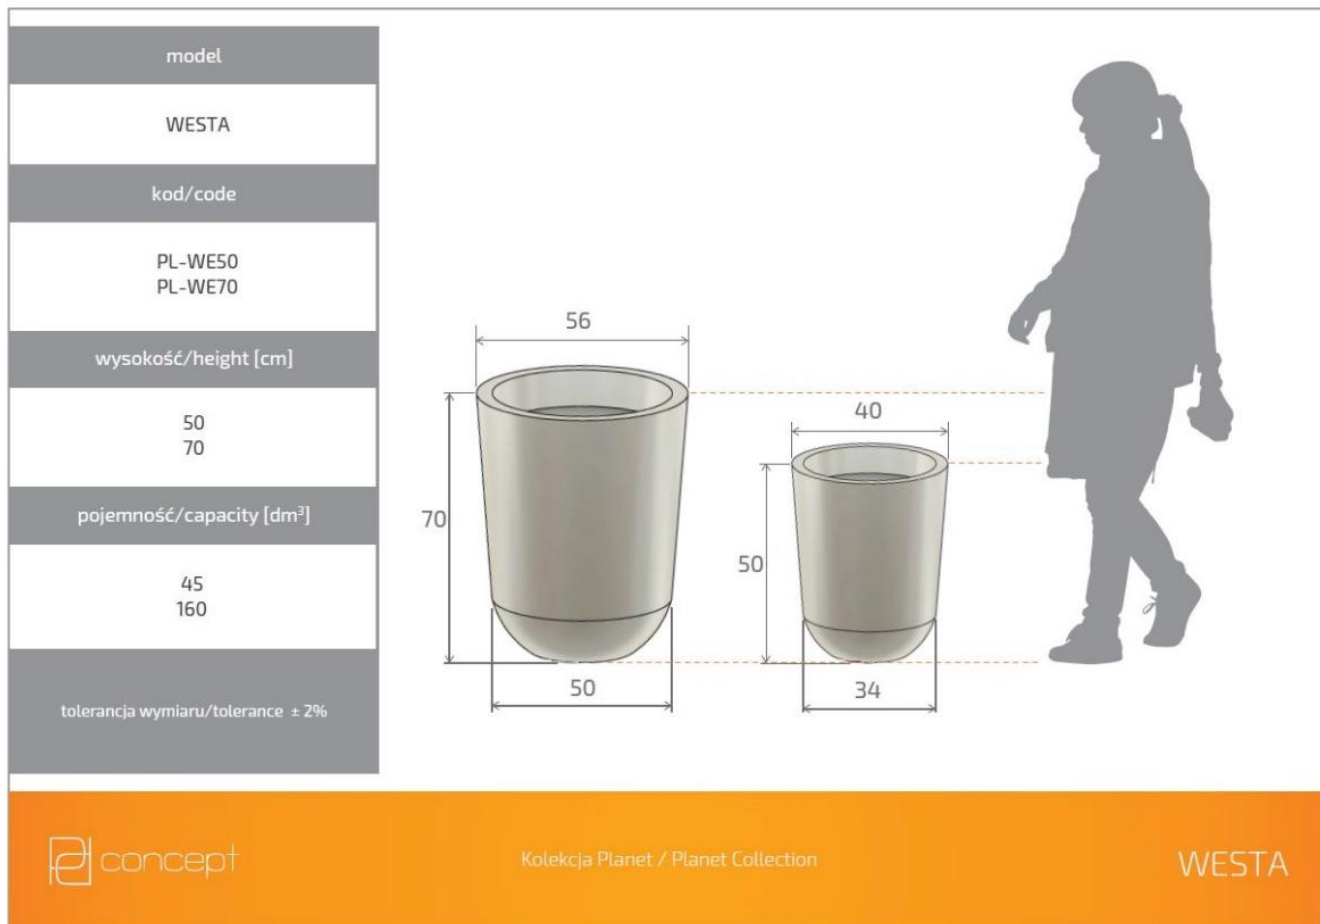

Donica z polietylenu WESTA PL-WE70 czarny

Cena	432 zł
Dostępność	dostępny
Numer katalogowy	WESTA WE70 CZARNY
Producent	PD CONCEPT
Seria	PD Concept Planet
Materiał	polietylen (PE)
Wymiary	wysokość: 70 cm; średnica: 56 cm
Kolor	czarny
Wewnętrzna półka	nie
Waga	5 kg

Seria PD CONCEPT PLANET

Tworzywo sztuczne

Donica mrozoodporna

Bez wewnętrznej półki

Donica wyprodukowana w Polsce

Opis produktu

Donica z polietylenu WESTA PL-WE70 czarny

Czarna donica WESTA PL-WE70 to produkt o uniwersalnej konstrukcji, dzięki której dostosuje się do każdej aranżacji, zarówno wewnętrznej, jak i zewnętrznej. Wykonano ją z polietylenu, co sprawia, że jest ona nie tylko lekka, ale także niezwykle trwała. Produkt ten bowiem jest odporny na działanie niekorzystnych warunków atmosferycznych, takich jak np. mrozy, wysokie temperatury czy promieniowanie UV. Dzięki temu możemy ją umiejscowić na zewnątrz nawet na cały rok. Konstrukcja tej donicy ma 70 cm wysokości oraz 50 cm szerokości u podstawy i 56 cm na górze. Kolor czarny jest niezwykle elegancki i uniwersalny. Donice w tym kolorze możemy skomponować z większością przestrzeni, nadając im klasy i szyku.

Wymiary donic WESTA w rozmiarze 50 i 70

Ta duża donica ogrodowa i wewnętrzna występuje w wielu kolorach, dwóch rozmiarach. Wszystkie wersje donicy WESTA można zobaczyć [tutaj](#).