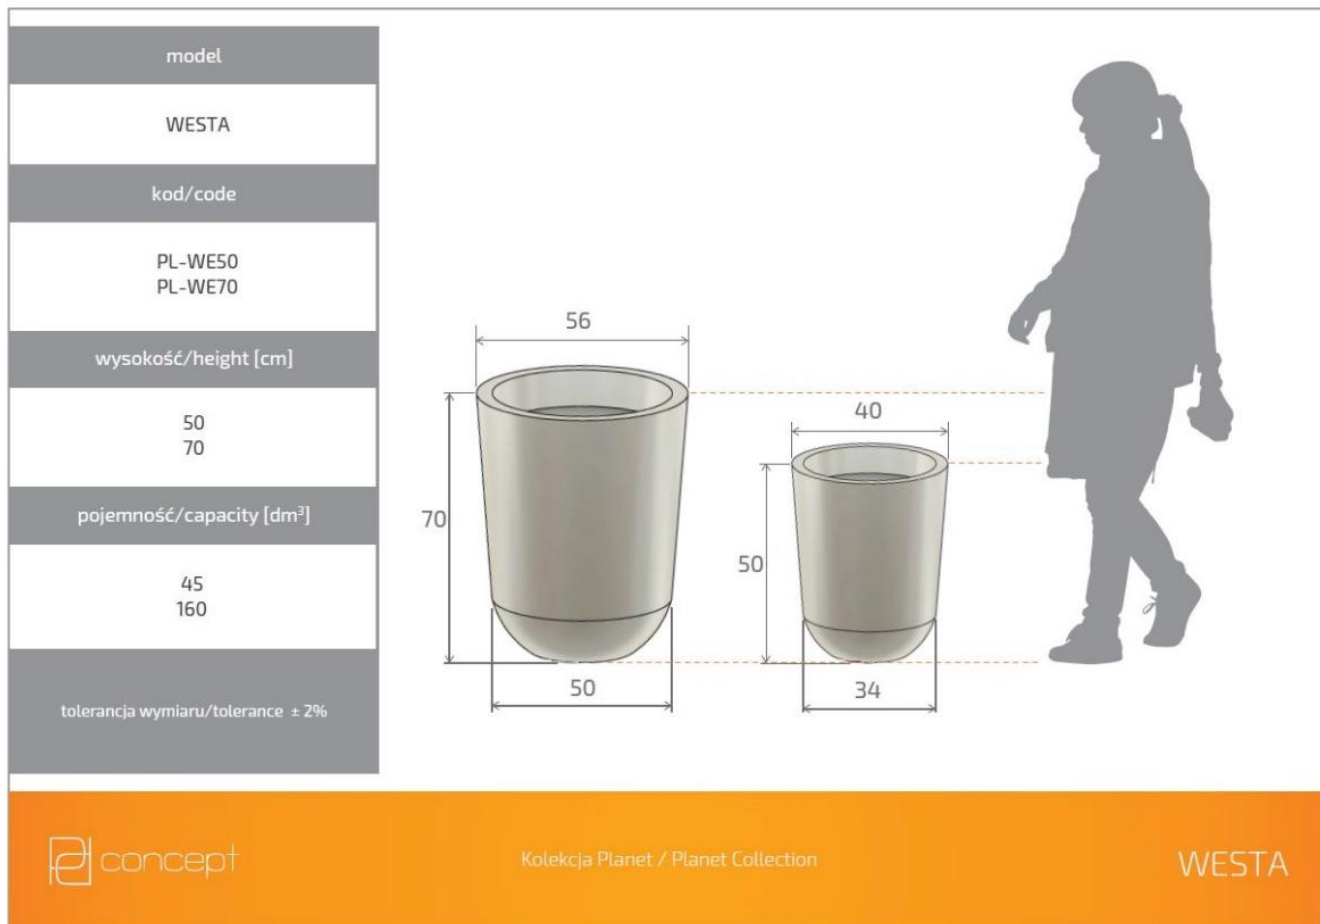

Link do produktu: <https://lh.donice-zadora.pl/donica-z-polietylenu-westa-pl-we70-czarny-p-2520.html>

Donica z polietylenu WESTA PL-WE70 czarny

Cena	432 zł
Dostępność	dostępny
Numer katalogowy	WESTA WE70 CZARNY
Producent	PD CONCEPT
Seria	PD Concept Planet
Materiał	polietylen (PE)
Wymiary	wysokość: 70 cm; średnica: 56 cm
Kolor	czarny
Wewnętrzna półka	nie
Waga	5 kg

Seria PD CONCEPT PLANET

PDconcept
PLANET

Tworzywo sztuczne

Donica mrozoodporna

Bez wewnętrznej półki

Donica wyprodukowana w Polsce

Opis produktu

Donica z polietylenu WESTA PL-WE70 czarny

Czarna donica WESTA PL-WE70 to produkt o uniwersalnej konstrukcji, dzięki której dostosuje się do każdej aranżacji, zarówno wewnętrznej, jak i zewnętrznej. Wykonano ją z polietylenu, co sprawia, że jest ona nie tylko lekka, ale także niezwykle trwała. Produkt ten bowiem jest odporny na działanie niekorzystnych warunków atmosferycznych, takich jak np. mrozy, wysokie temperatury czy promieniowanie UV. Dzięki temu możemy ją umiejscowić na zewnątrz nawet na cały rok. Konstrukcja tej donicy ma 70 cm wysokości oraz 50 cm szerokości u podstawy i 56 cm na górze. Kolor czarny jest niezwykle elegancki i uniwersalny. Donice w tym kolorze możemy skomponować z większością przestrzeni, nadając im klasy i szyku.

Wymiary donic WESTA w rozmiarze 50 i 70

Ta duża donica ogrodowa i wewnętrzna występuje w wielu kolorach, dwóch rozmiarach. Wszystkie wersje donicy WESTA można zobaczyć [tutaj](#).