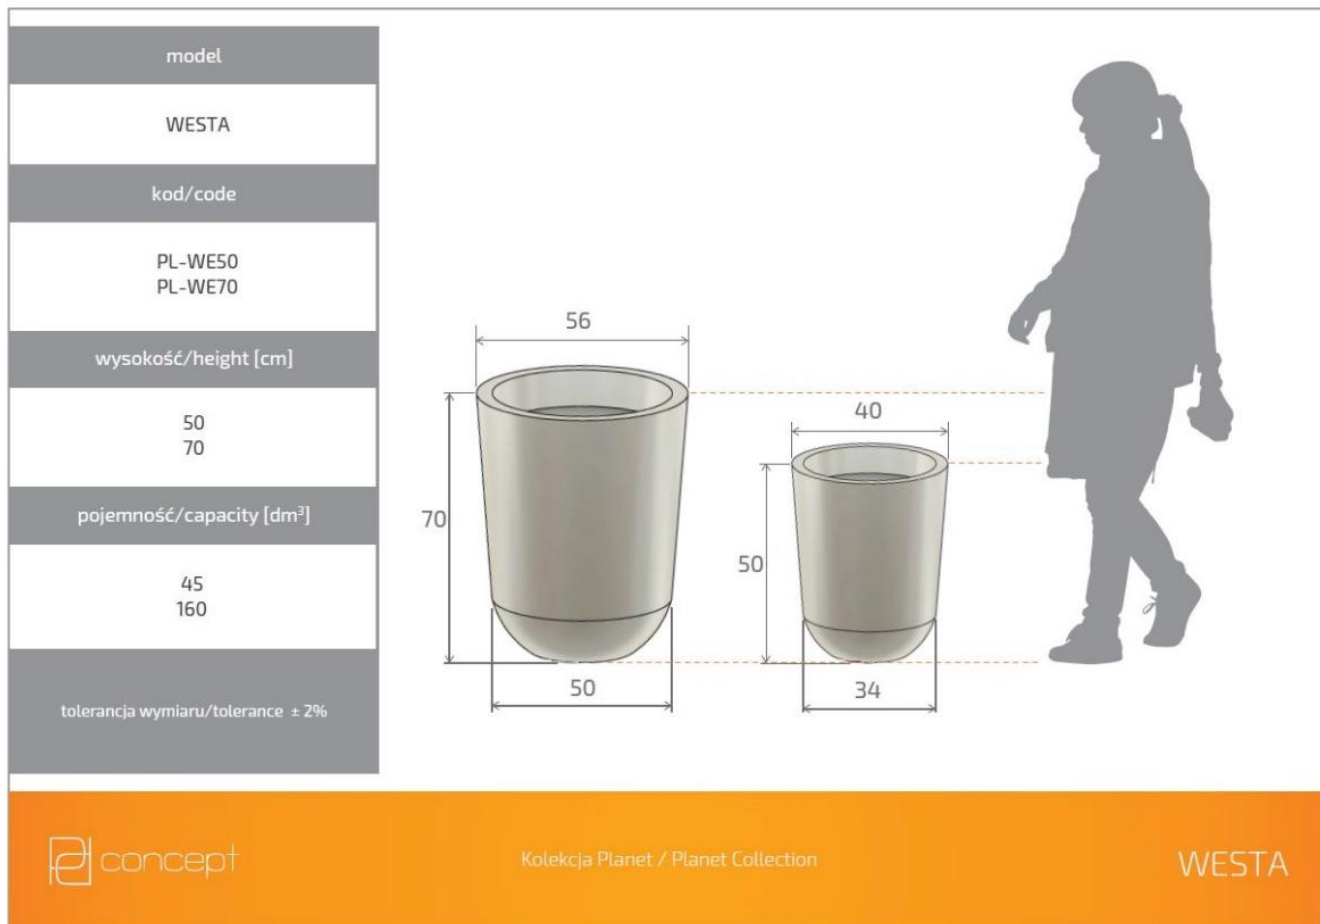

Donica z polietylenu WESTA PL-WE70 cytryna

Cena	432 zł
Dostępność	dostępny
Numer katalogowy	WESTA WE70 CYTRYNA
Producent	PD CONCEPT
Seria	PD Concept Planet
Materiał	polietylen (PE)
Wymiary	wysokość: 70 cm; średnica: 56 cm
Kolor	cytryna
Wewnętrzna półka	nie
Waga	5 kg

Seria PD CONCEPT PLANET

Tworzywo sztuczne

Donica mrozoodporna

Bez wewnętrznej półki

Donica wyprodukowana w Polsce

Opis produktu

Donica z polietylenu WESTA PL-WE70 cytryna

Donicę WESTA PL-WE70 to produkt zaprojektowany z myślą o nowoczesnych przestrzeniach. Jej ekstrawagancki kolor, smukła konstrukcja i wykonanie z wysokiej jakości tworzywa sztucznego (polietylenu) sprawia, że wpasuje się do wszelkich warunków panujących zarówno wewnątrz, jak i na zewnątrz. Polietylen zapewnia jej lekkość, niezwykłą trwałość oraz odporność na działanie niekorzystnych warunków atmosferycznych (np. niskich i wysokich temperatur oraz promieniowanie UV). Wymiary donic z serii WESTA marki PDCONCEPT to: 70 cm wysokości oraz 50 cm szerokości u podstawy i 56 cm na górze. Konstrukcja ta sprawdzi się w przypadku pojedynczych, dużych roślin zielonych, kompozycji z kwiatów czy traw ozdobnych.

Wymiary donic WESTA w rozmiarze 50 i 70

Ta duża donica ogrodowa i wewnętrzna występuje w wielu kolorach, dwóch rozmiarach. Wszystkie wersje donicy WESTA można zobaczyć [tutaj](#).