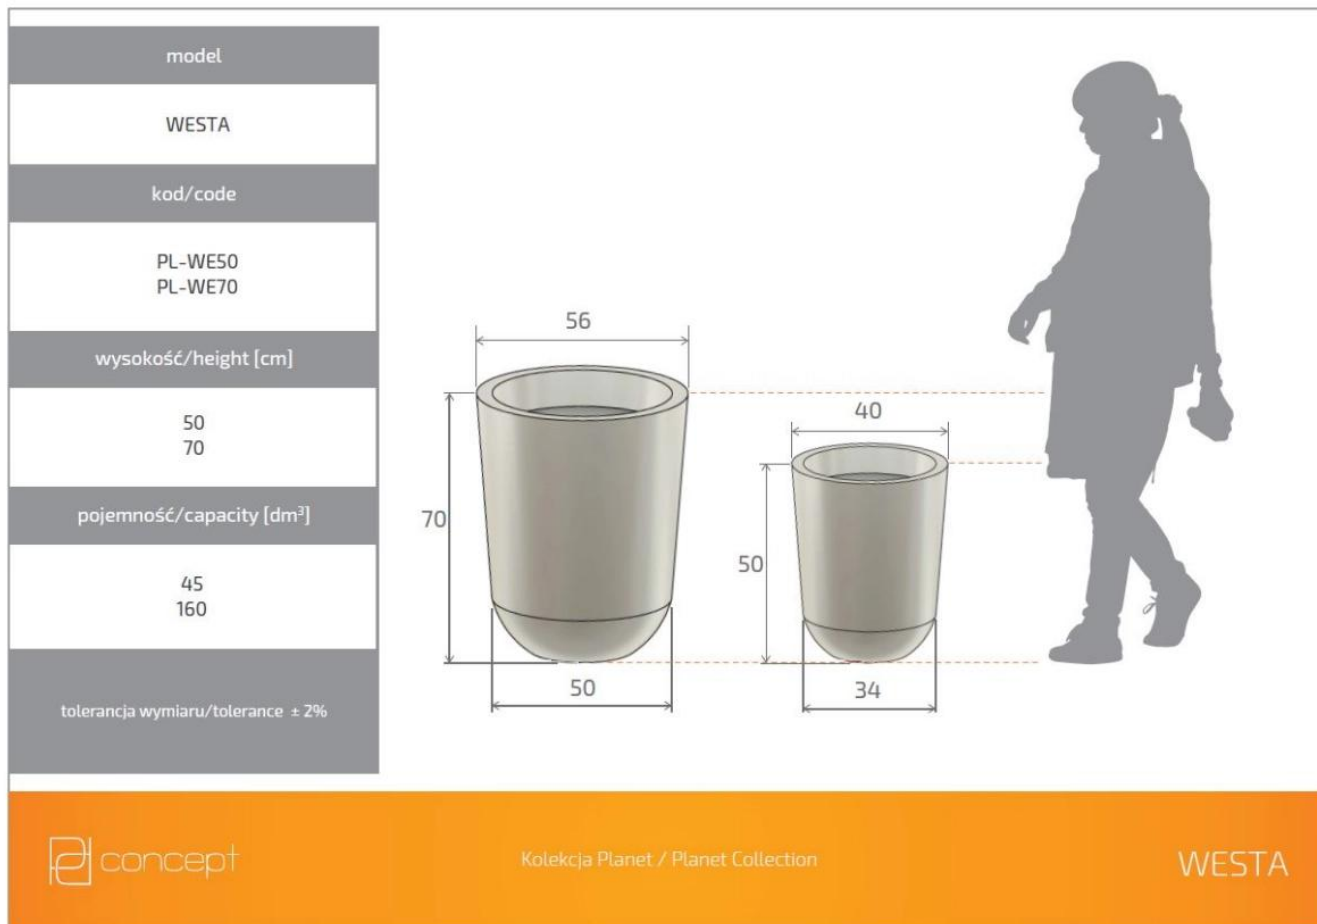

Donica z polietylenu WESTA PL-WE70 antracyt

Cena	432 zł
Dostępność	dostępny
Numer katalogowy	WESTA WE70 ANTRACYT
Producent	PD CONCEPT
Seria	PD Concept Planet
Materiał	polietylen (PE)
Wymiary	wysokość: 70 cm; średnica: 56 cm
Kolor	antracyt (RAL 7021)
Wewnętrzna półka	nie
Waga	5 kg

Seria PD CONCEPT PLANET 

Tworzywo sztuczne

Donica mrozoodporna

Bez wewnętrznej półki

Donica wyprodukowana w Polsce

Opis produktu

Donica z polietylenu WESTA PL-WE70 antracyt

Antracytowa donica WESTA to produkt o smukłej konstrukcji, wpasowujący się w każdą przestrzeń, zarówno wewnątrz, jak i na zewnątrz. Wykonano ją z polietylenu, który zapewnia produktowi zarówno lekkość, jak i niezwykłą trwałość. Produkt ten bowiem jest odporny na działanie niekorzystnych warunków atmosferycznych (np. niskich i wysokich temperatur oraz promieniowanie UV), dzięki czemu świetnie sprawdzi się na tarasie lub w ogrodzie. Donica ta ma 70 cm wysokości oraz 50 cm szerokości u podstawy i 56 cm na górze. Sprawdzi się ona w przypadku pojedynczych, dużych roślin zielonych, kompozycji z kwiatów czy traw ozdobnych. Kolor antracyt jest ciemny, elegancki i pasuje do większości przestrzeni.

Wymiary donic WESTA w rozmiarze 50 i 70

Ta duża donica ogrodowa i wewnętrzna występuje w wielu kolorach, dwóch rozmiarach. Wszystkie wersje donicy WESTA można zobaczyć [tutaj](#).