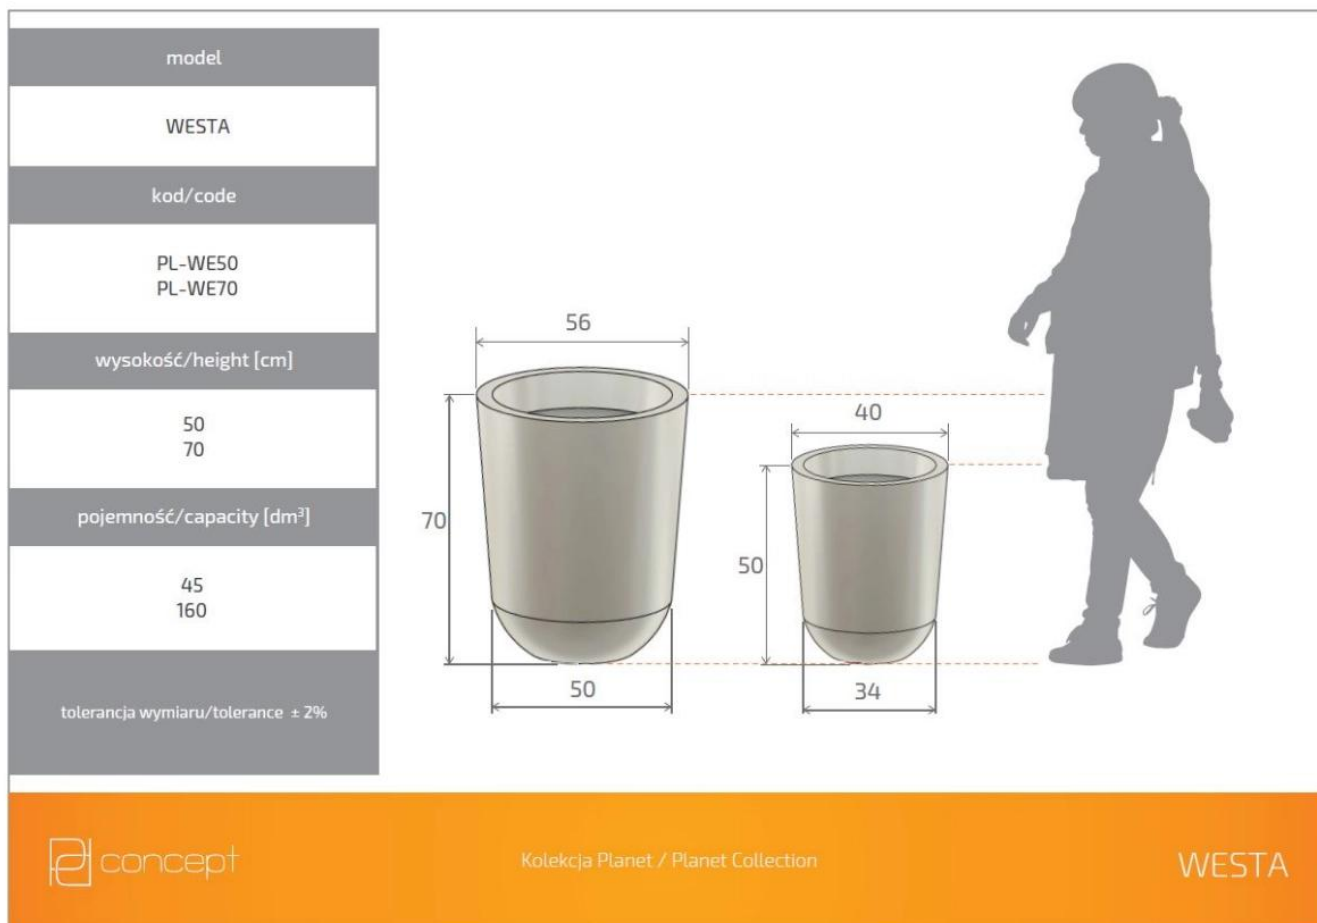

Link do produktu: <https://lh.donice-zadora.pl/donica-z-polietylenu-westa-pl-we50-terakota-p-2536.html>

Donica z polietylenu WESTA PL-WE50 terakota

Cena	264 zł
Dostępność	dostępny
Numer katalogowy	WESTA WE50 TERAKOTA
Producent	PD CONCEPT
Seria	PD Concept Planet
Materiał	polietylen (PE)
Wymiary	wysokość: 50 cm; średnica: 40 cm
Kolor	terakota
Wewnętrzna półka	nie
Waga	3 kg

Seria PD CONCEPT PLANET

Tworzywo sztuczne

Donica mrozoodporna

Bez wewnętrznej półki

Donica wyprodukowana w Polsce

Opis produktu

Donica z polietylenu WESTA PL-WE50 terakota

Pomarańczowa donica WESTA 50 to produkt o eleganckiej konstrukcji, dzięki której można ją wkomponować w każdą przestrzeń, nie tylko wewnątrz, ale także na zewnątrz. Cechuje ją lekkość i trwałość, którą uzyskano za pomocą polietylenu, czyli materiału sztucznego o wysokiej jakości. Produkt przygotowano tak, aby ten był w pełni odporny na działanie niekorzystnych warunków atmosferycznych, takich jak skrajnie wysokie i niskie temperatury oraz promieniowanie UV i uszkodzenia mechaniczne. Za sprawą wszystkich wymienionych właściwości świetnie sprawdzi się nie tylko wewnątrz domu, ale także na tarasie lub w ogrodzie. Donica ma 50 cm wysokości oraz 34 cm szerokości u podstawy i 40 cm na górze. Kolor terakota z pewnością nada każdej przestrzeni dużo ciepła oraz sprawi, że wnętrze stanie się dużo bardziej przytulne.

Wymiary donic WESTA w rozmiarze 50 i 70

Ta duża donica ogrodowa i wewnętrzna występuje w wielu kolorach, dwóch rozmiarach. Wszystkie wersje donicy WESTA można zobaczyć [tutaj](#).