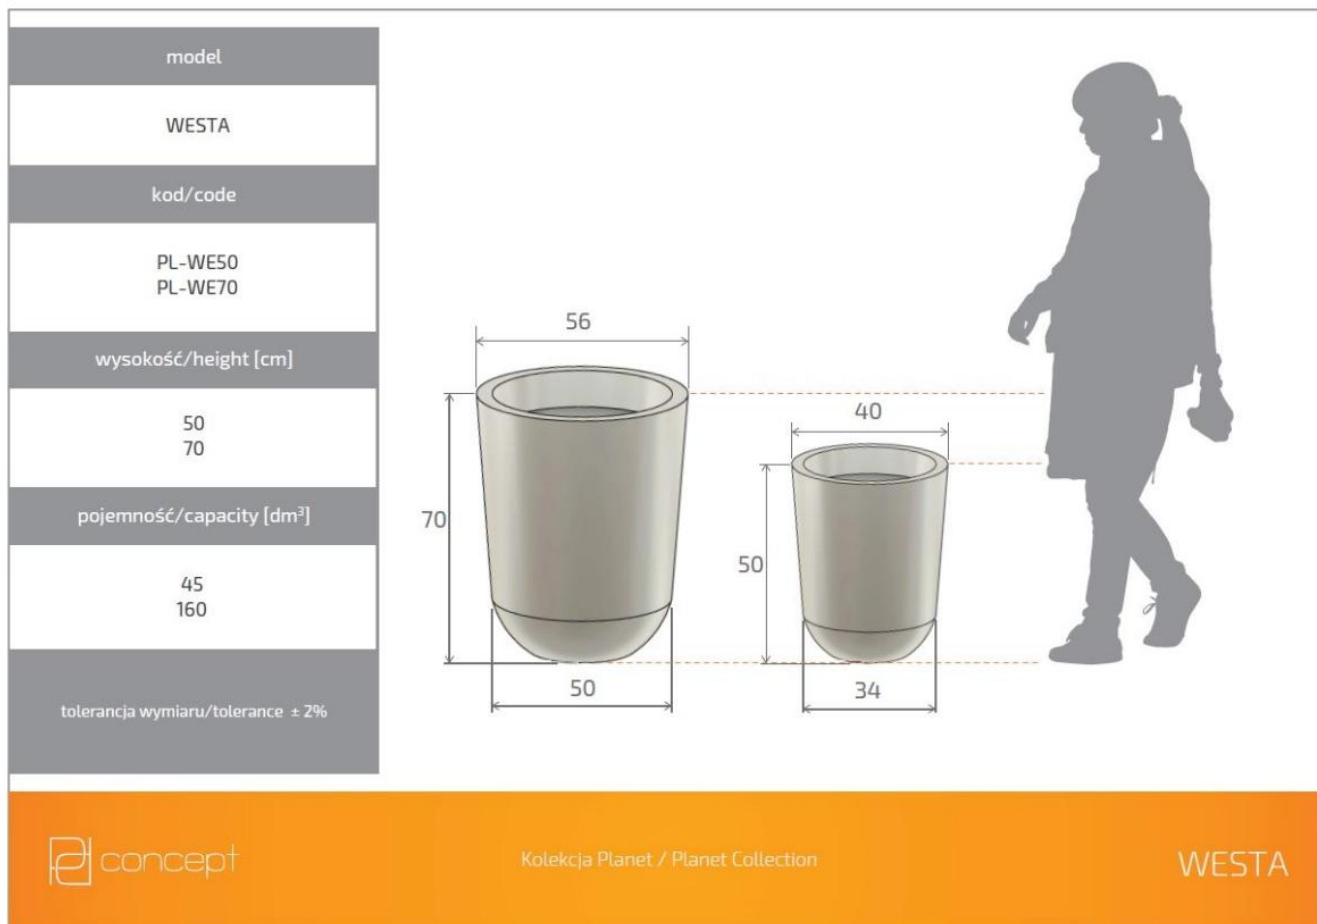

Link do produktu: <https://lh.donice-zadora.pl/donica-z-polietylenu-westa-pl-we50-limonka-p-2534.html>

Donica z polietylenu WESTA PL-WE50 limonka

Cena	264 zł
Dostępność	dostępny
Numer katalogowy	WESTA WE50 LIMONKA
Producent	PD CONCEPT
Seria	PD Concept Planet
Materiał	polietylen (PE)
Wymiary	wysokość: 50 cm; średnica: 40 cm
Kolor	limonkowy
Wewnętrzna półka	nie
Waga	3 kg

Seria PD CONCEPT PLANET

Tworzywo sztuczne

Donica mrozoodporna

Bez wewnętrznej półki

Donica wyprodukowana w Polsce

Opis produktu

Donica z polietylenu WESTA PL-WE50 limonka

Zielona donica Westa 50 to produkt o unikatowym, limonkowym odcieniu i o smukłej konstrukcji, wpasowujący się w każdą przestrzeń, zarówno wewnątrz, jak i na zewnątrz. Do produkcji donic z serii Westa użyto trwałego materiału sztucznego, który jest także wyjątkowo lekki. Pozwala to na bezproblemowe modyfikacje aranżacji, ze względu na możliwość wykorzystania tego produktu zarówno na zewnątrz, jak i wewnątrz. Donice te są w pełni odporne na wpływ niekorzystnych warunków atmosferycznych (np. niskich i wysokich temperatur oraz promieniowanie UV).

Wymiary donic WESTA w rozmiarze 50 i 70

Ta duża donica ogrodowa i wewnętrzna występuje w wielu kolorach, dwóch rozmiarach. Wszystkie wersje donicy WESTA można zobaczyć [tutaj](#).